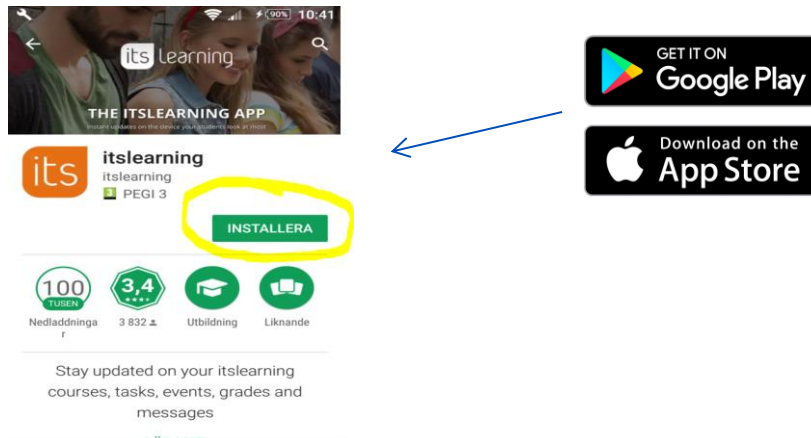

It's learning finns som app till din mobiltelefon

För att kunna logga in på Itslearning måste du ha ett användarnamn och lösenord.

- 1- Ladda ned appen Itslearning i GooglePlay eller AppStore på din mobiltelefon