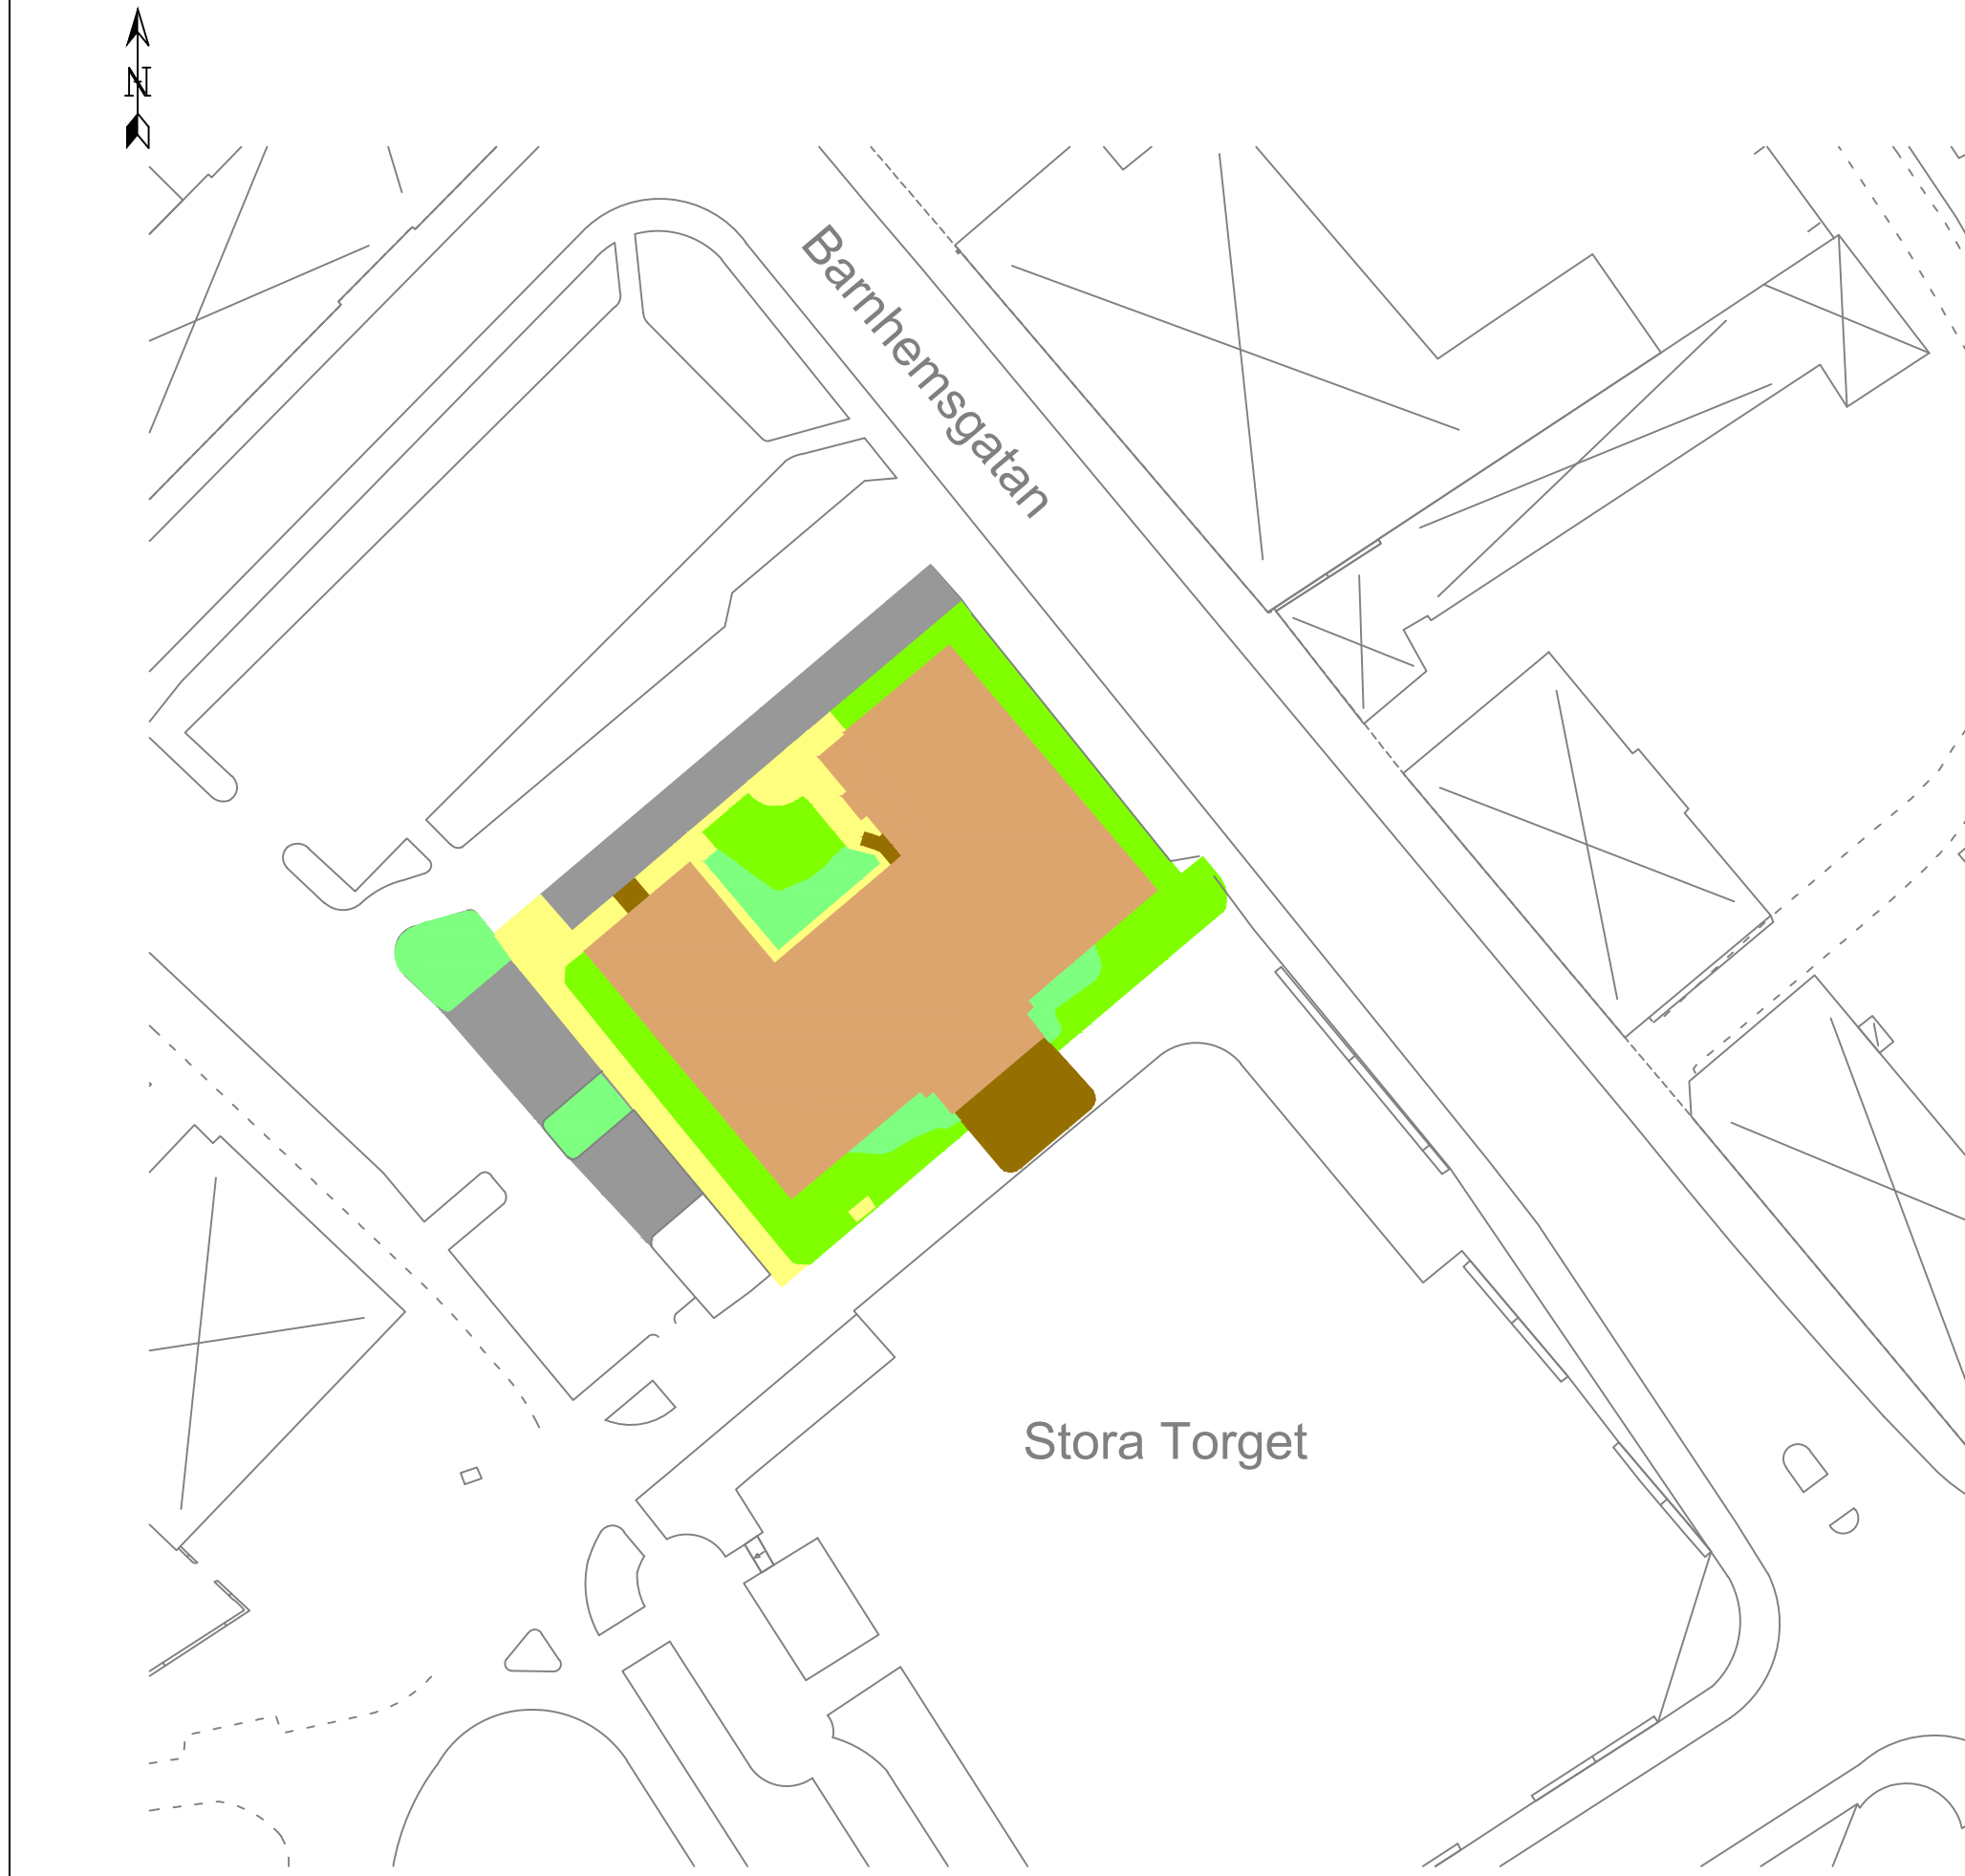

OMRÅDESKARTA

Köpings kommun Västmanlands län

Fastighet DANA 10
Gatuadress Stora Torget 1

Koordinatsystem
SWEREF 99 16 30

Metria AB Köping
Handläggare
A.Hedlund
www.metria.se

Skala 1:500 @ A3

OMRÅDESKARTA

Köpings kommun Västmanlands län