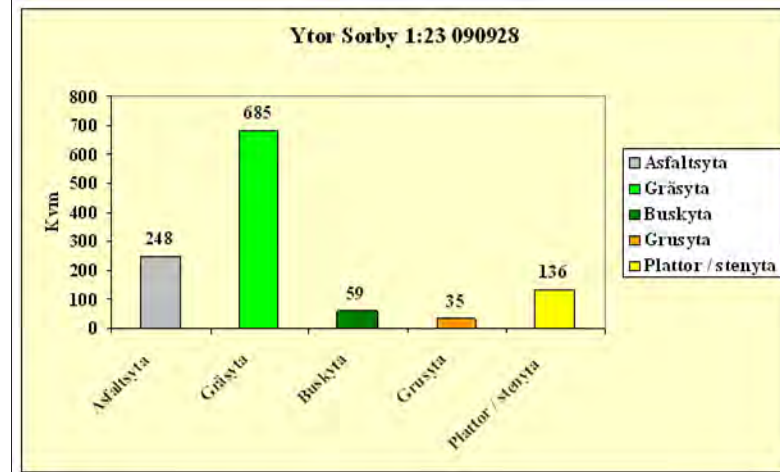

Hjortronet 1

Skala 1:500

Ekbacken 23:1

Skala 1:500

Sorby 1:23

Skala 1:500

OMRÅDESKARTA

Köpings kommun Västmanlands län