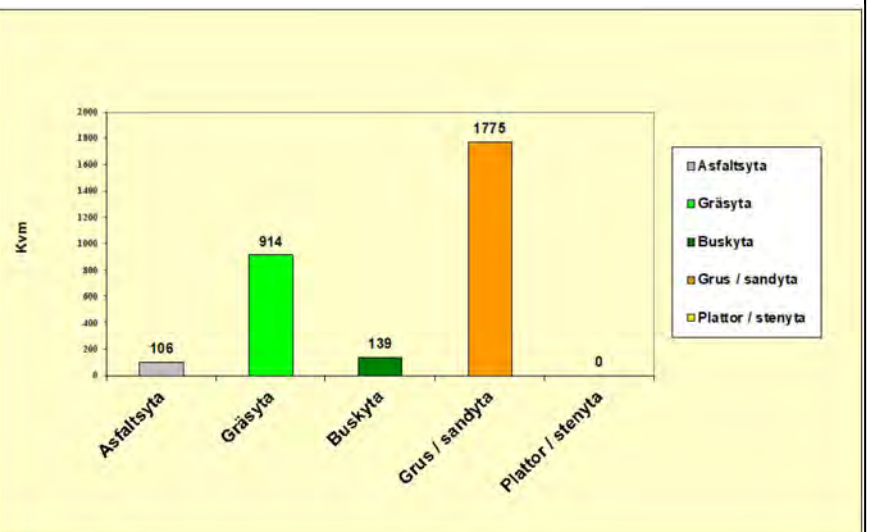

OMRÅDESKARTA

Köpings kommun Västmanlands län

Fastighet STICKLINGE 6:6

Gatuadress Sticklinge 6

Koordinatsystem
SWEREF 99 16 30

Metria AB Köping
Handläggare
A.Hedlund
www.metria.se

Skala 1:500 @ A3