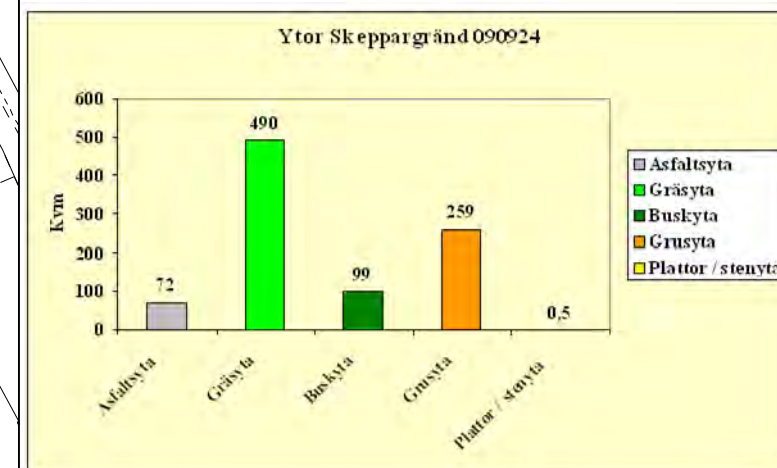

Köpings kommun Västmanlands län

Fastighet HERMOD 1
Gatuadress Karlbergsgatan 16

Koordinatsystem
SWEREF 99 16 30

Metria AB Köping
Handläggare
A.Hedlund
www.metria.se

Skala 1:500 @ A3

Skeppargränd 11

Skala 1:500