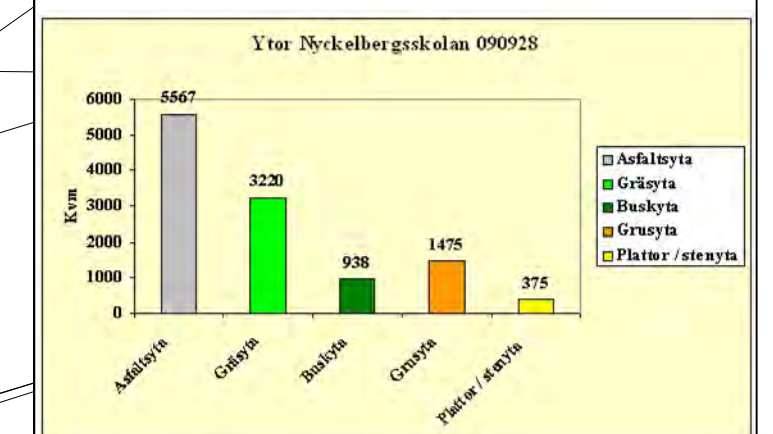

Skala 1:500 @ A1

Nibbleskolan

Skala 1:500

Skogsbryns-skolan

Skala 1:500

OMRÅDESKARTA

Köpings kommun Västmanlands län

Fastighet STICKLINGE 6:6

Gatuadress Sticklinge 6

Koordinatsystem
SWEREF 99 16 30

Metria AB Köping
Handläggare
A.Hedlund
www.metria.se

Skala 1:500 @ A3

Nyckelbergs- skolan

Skala 1:500

OMRÅDESKARTA

Köpings kommun Västmanlands län