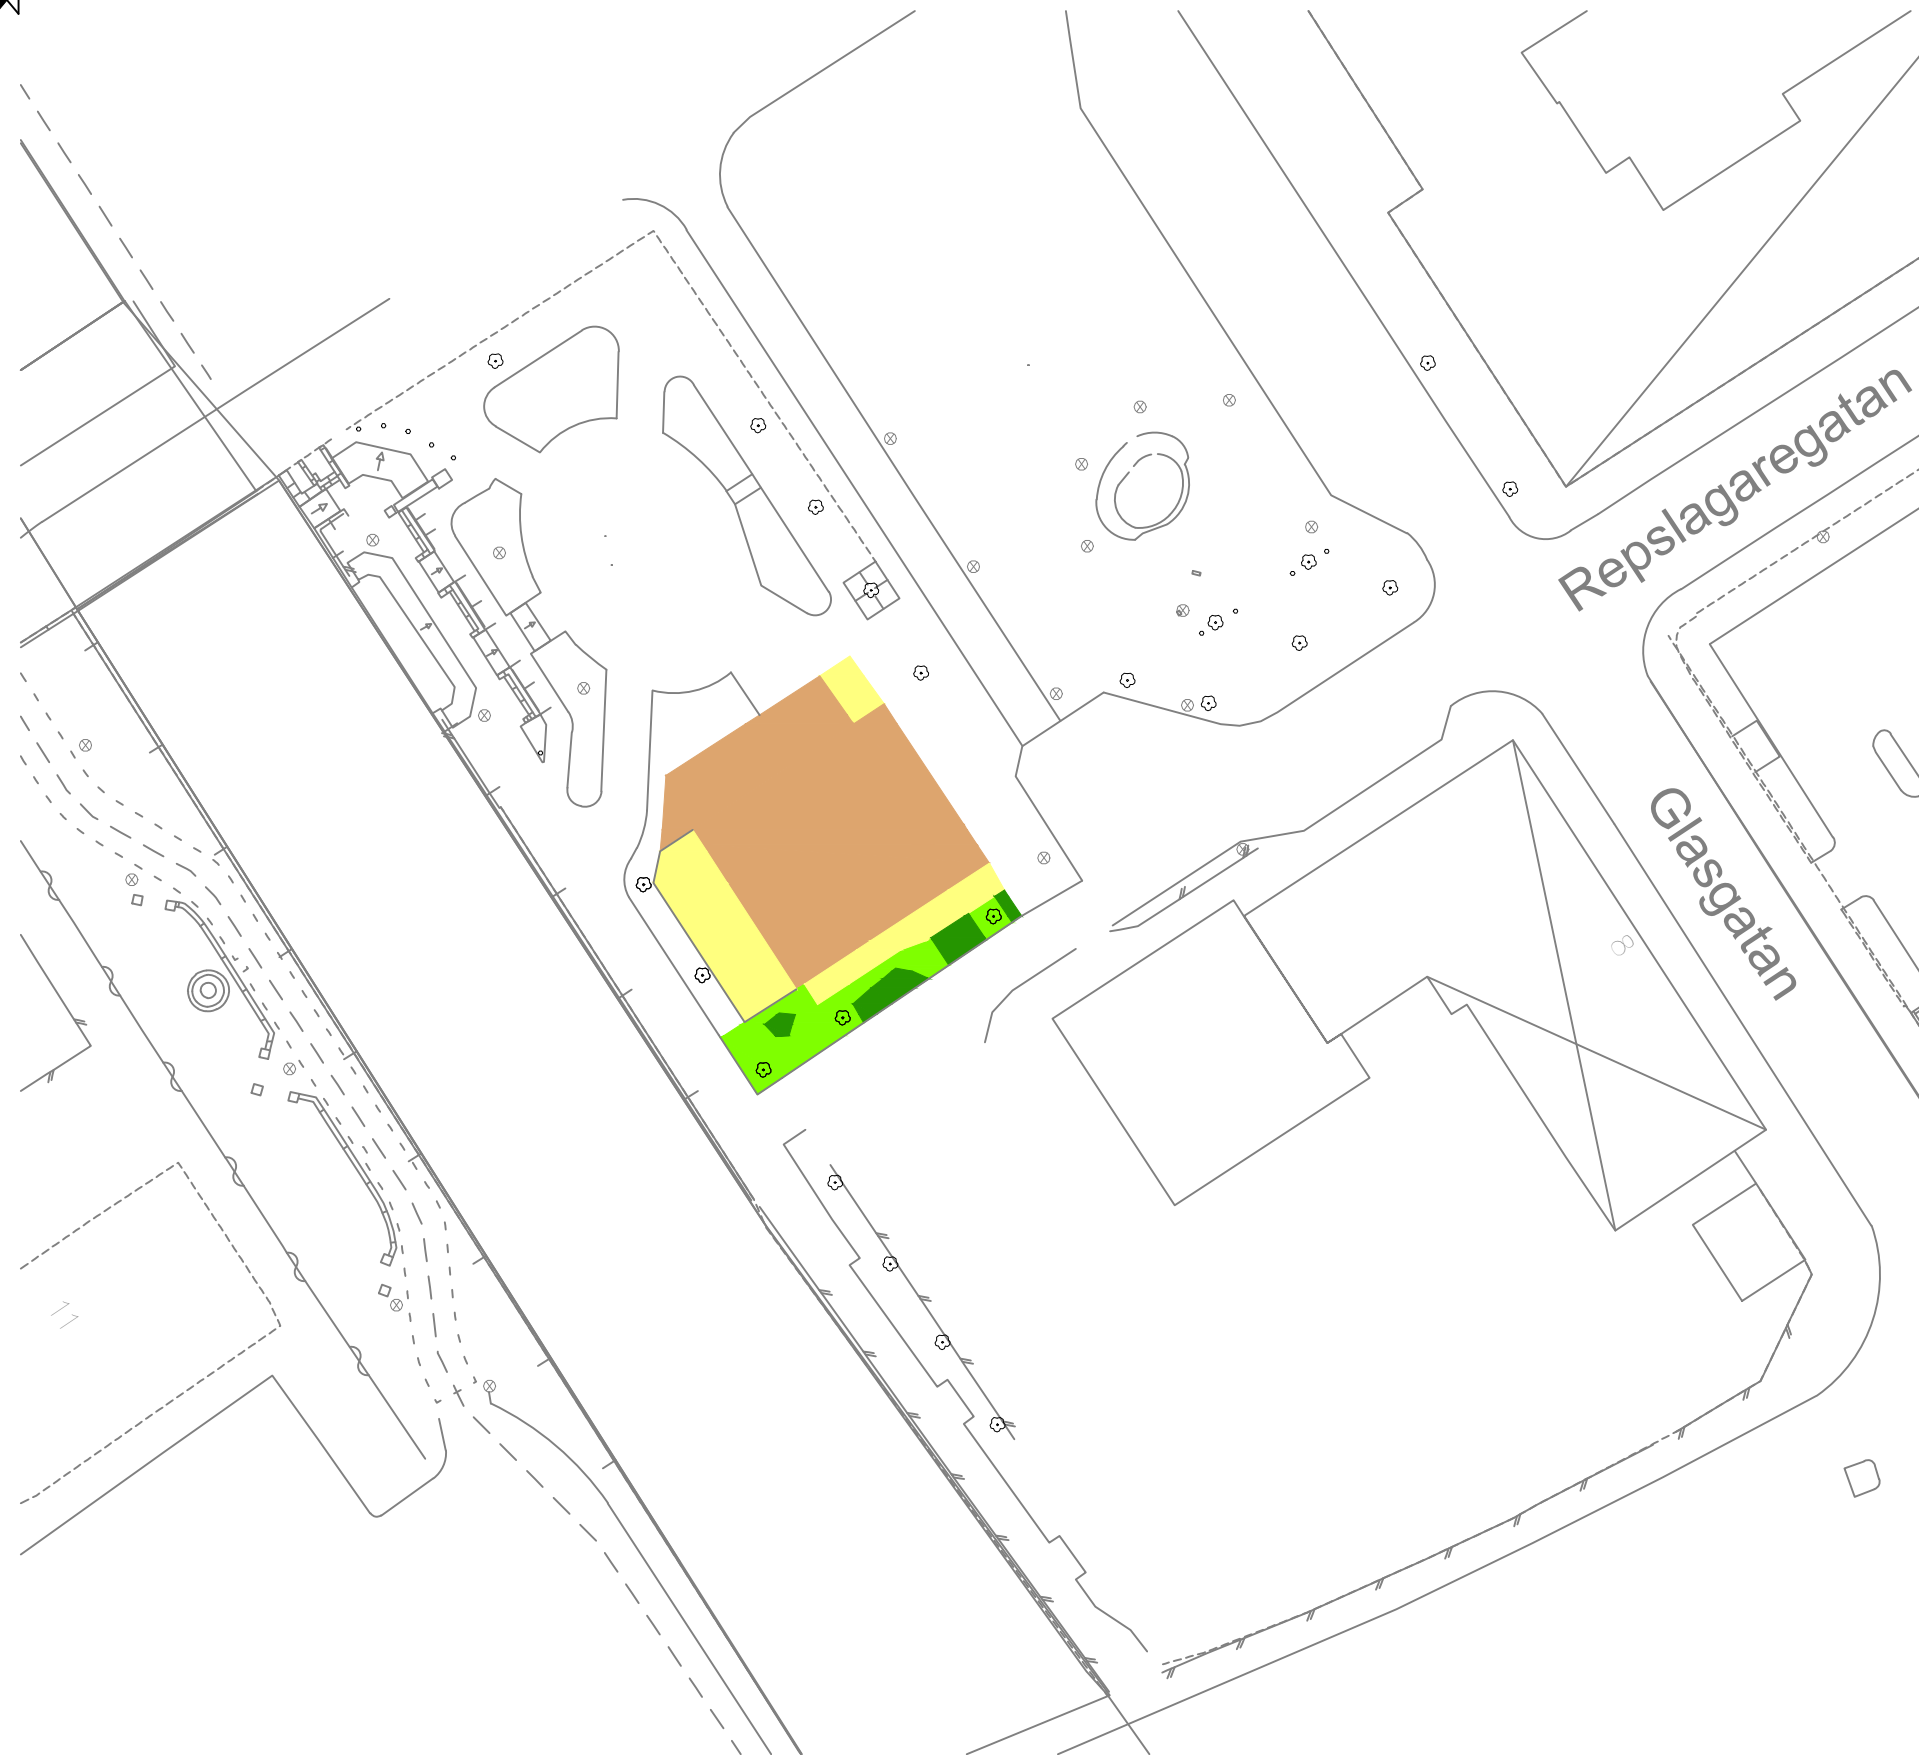

Koordinatsystem: SWEREF 99 16 30
Metria AB Köping
Handläggare: A.Hedlund
www.metria.se
Skala: 1:500 @ A1

OMRÅDESKARTA

Köpings kommun Västmanlands län

Fastighet INNERSTADEN 1:1

Gatuadress Hökartorget 2

Koordinatsystem
SWEREF 99 16 30