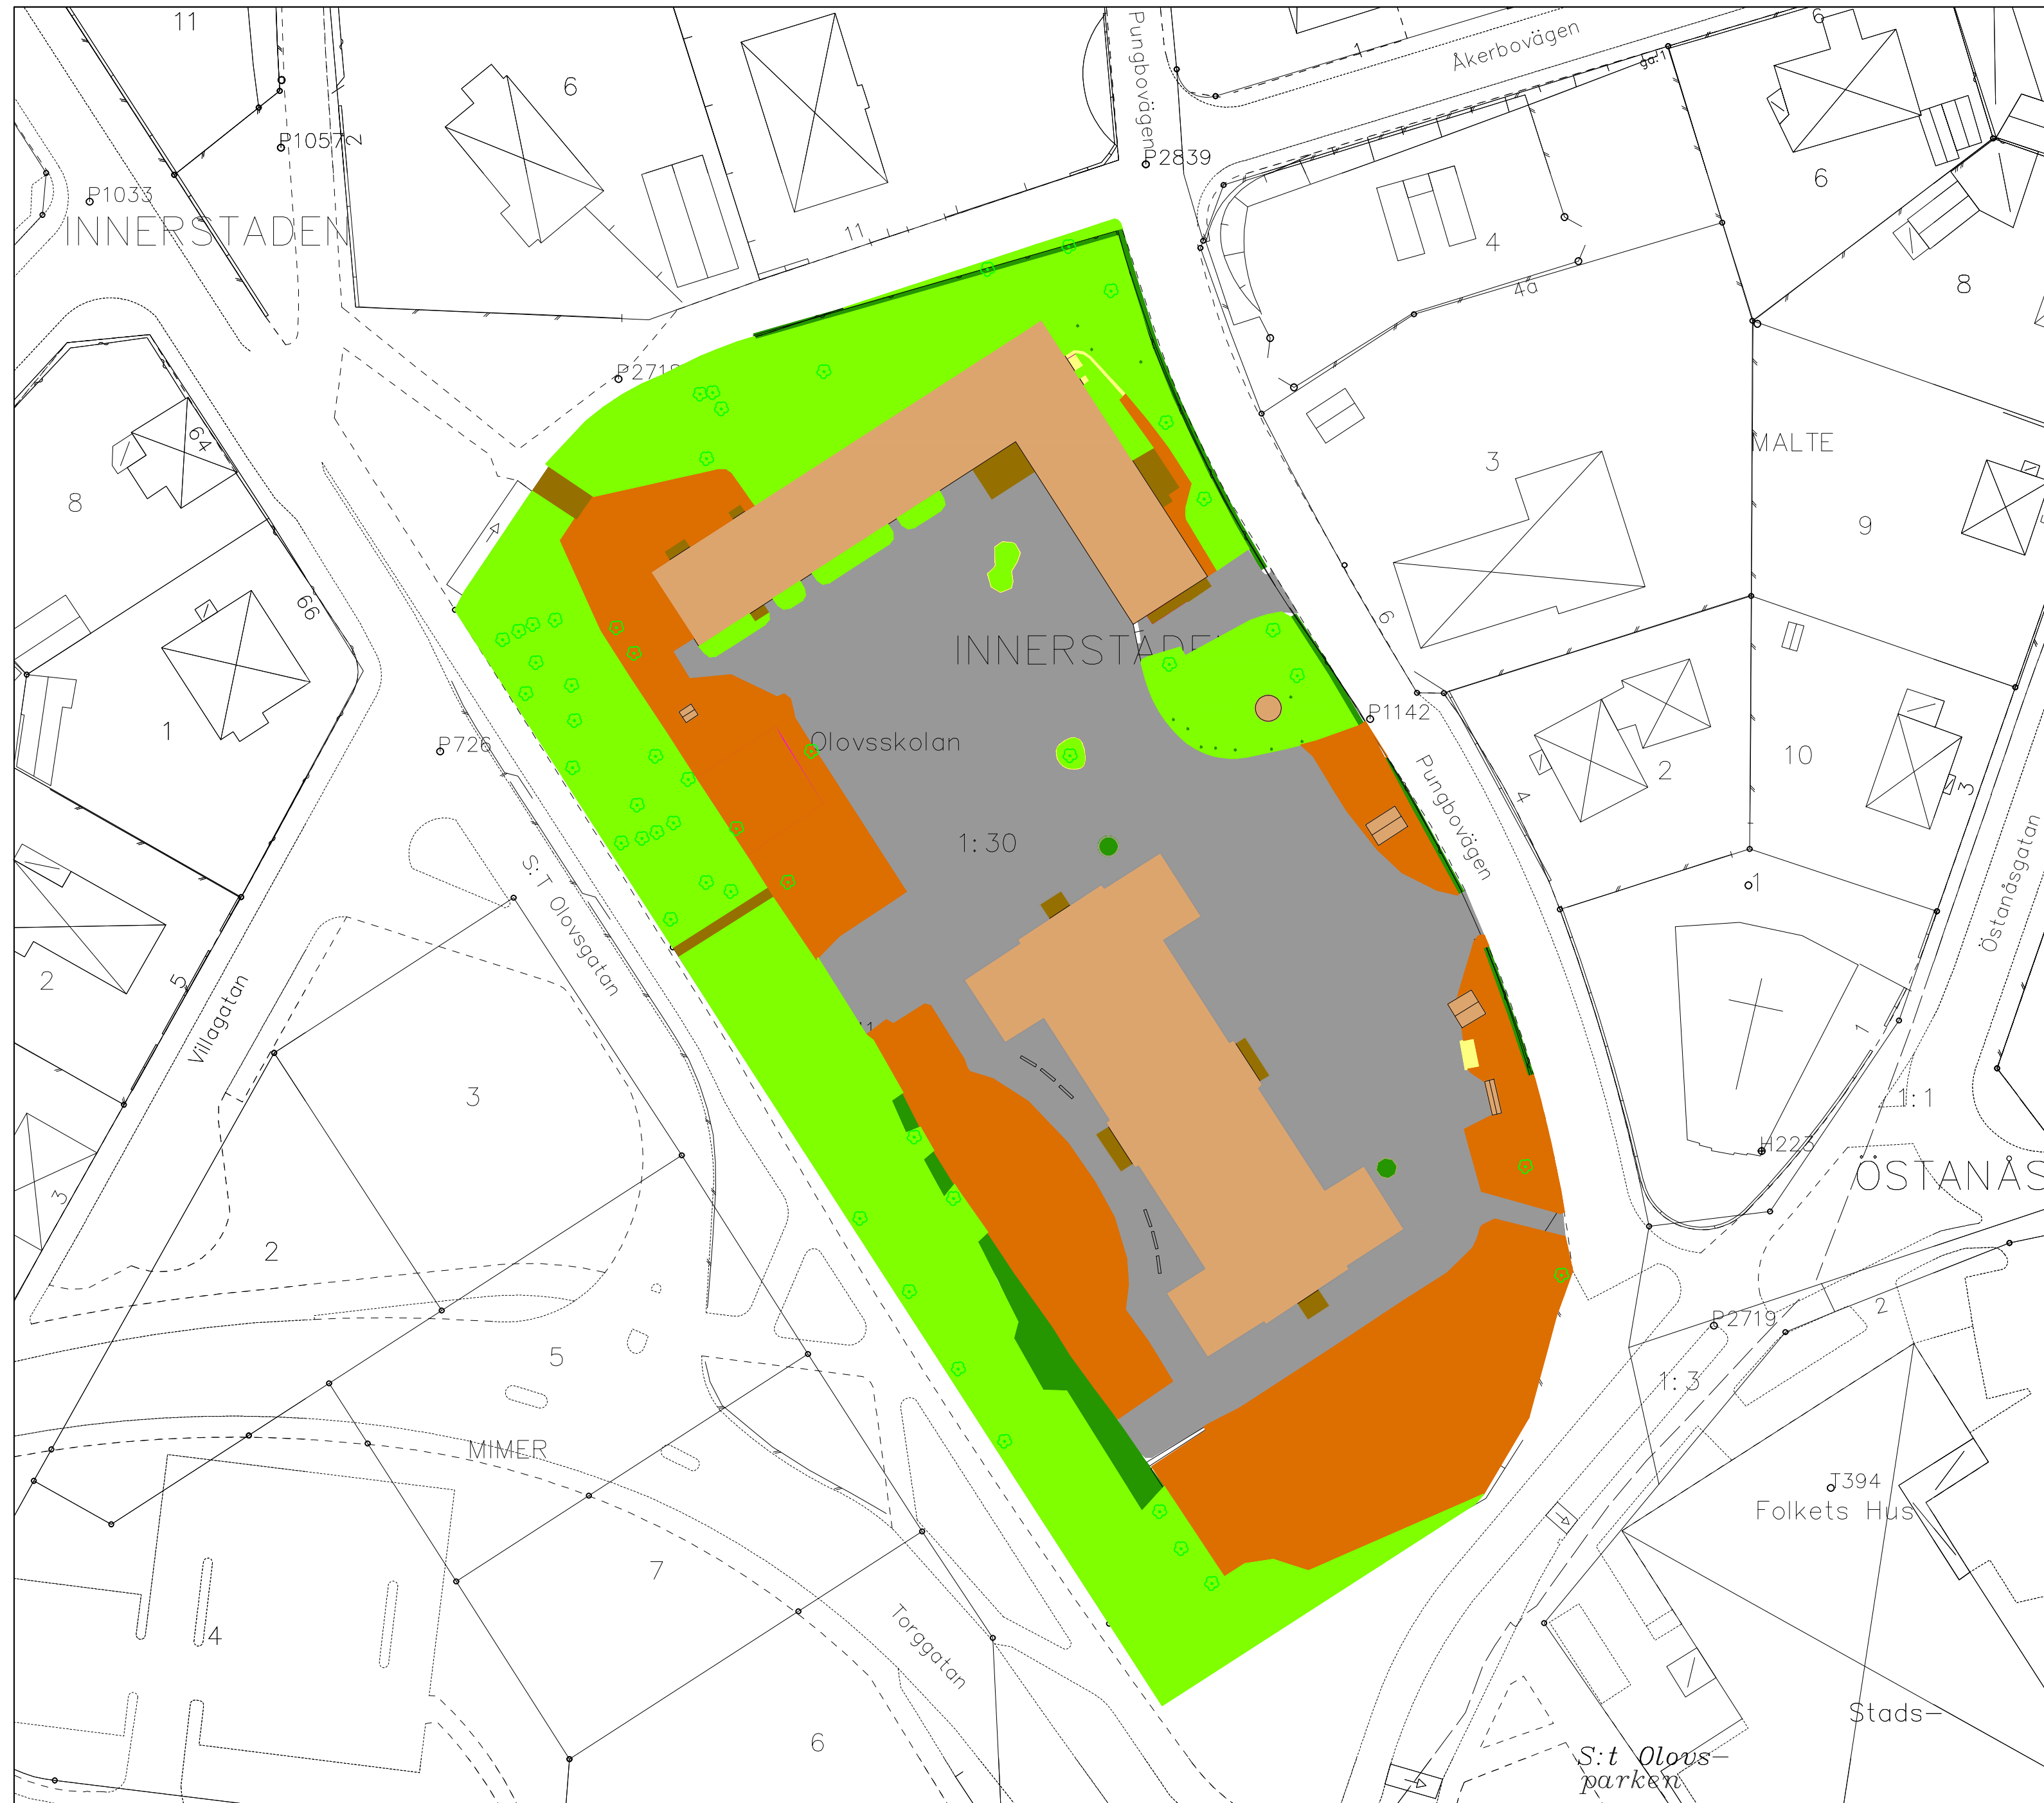

S:t Olovs- skolan