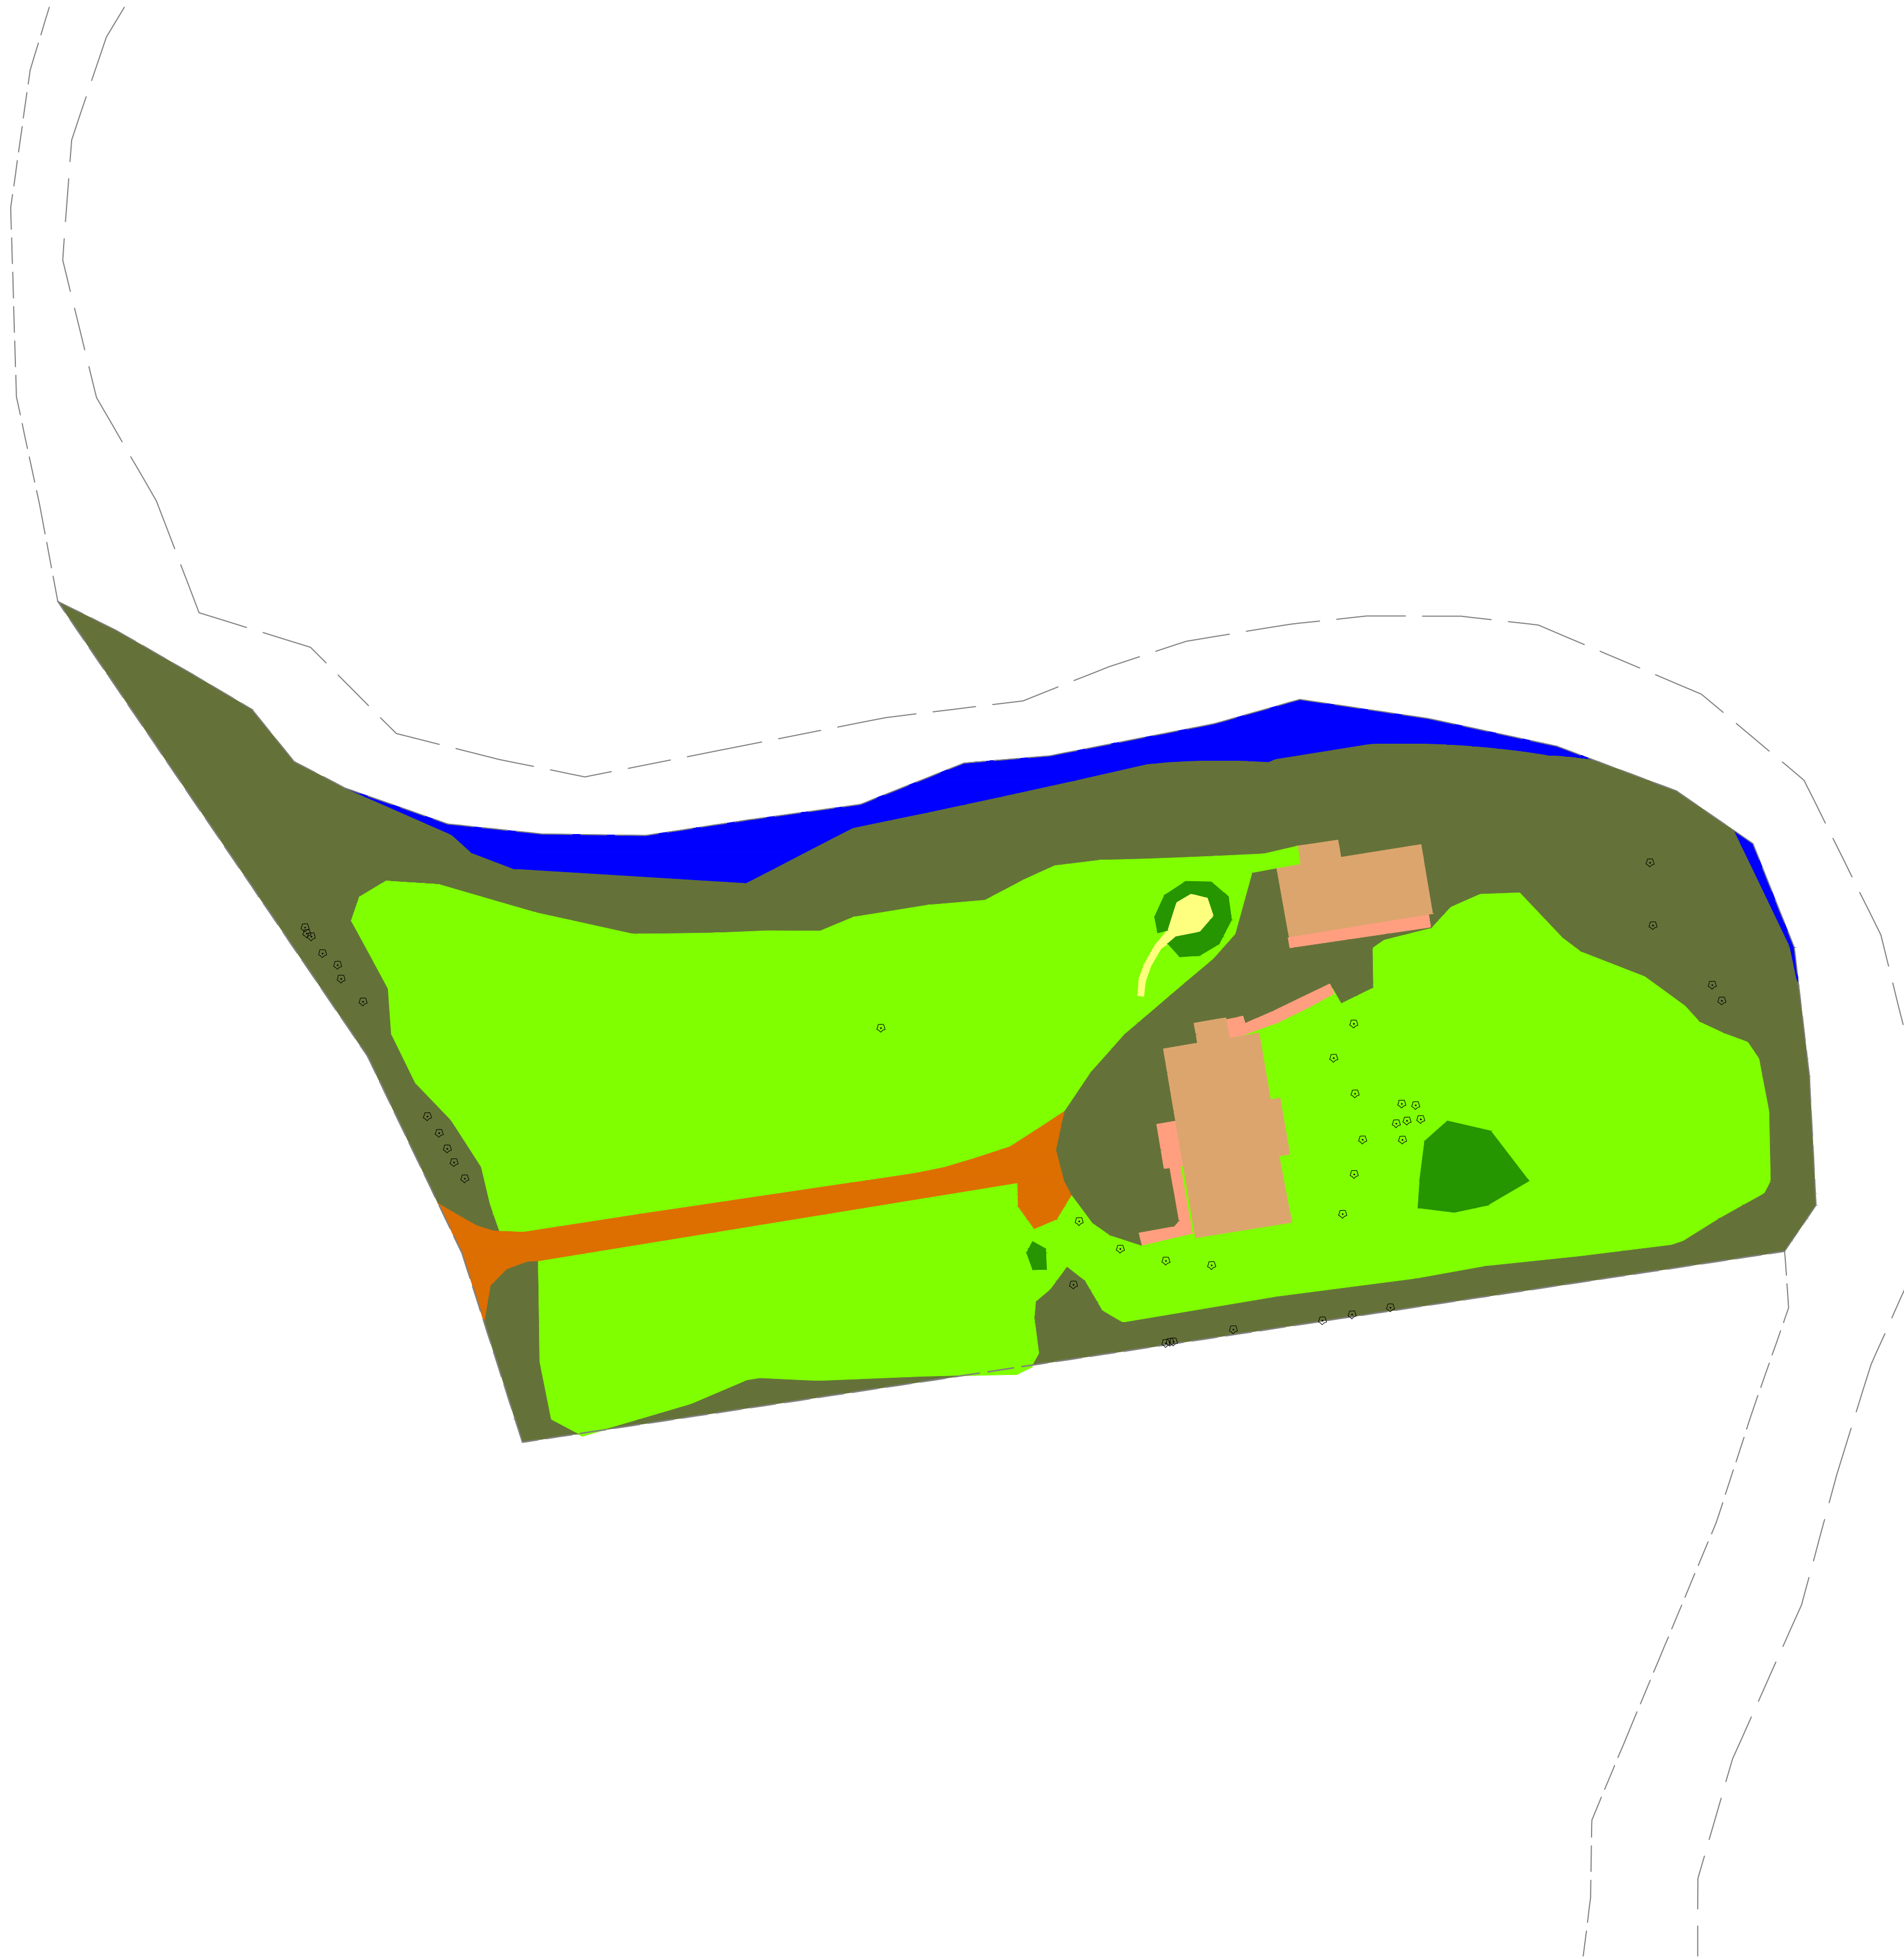

Fastighet MACKSTA 1:1

Gatuadress Vattentornet 1

Koordinatsystem
SWEREF 99 16 30

Metria AB Köping
Handläggare
A.Hedlund
www.metria.se

Skala 1:500 @ A4

OMRÅDESKARTA

Köpings kommun Västmanlands län

Fastighet: ÅNDESTA 2:2
Gatuadress: Ånesta 12