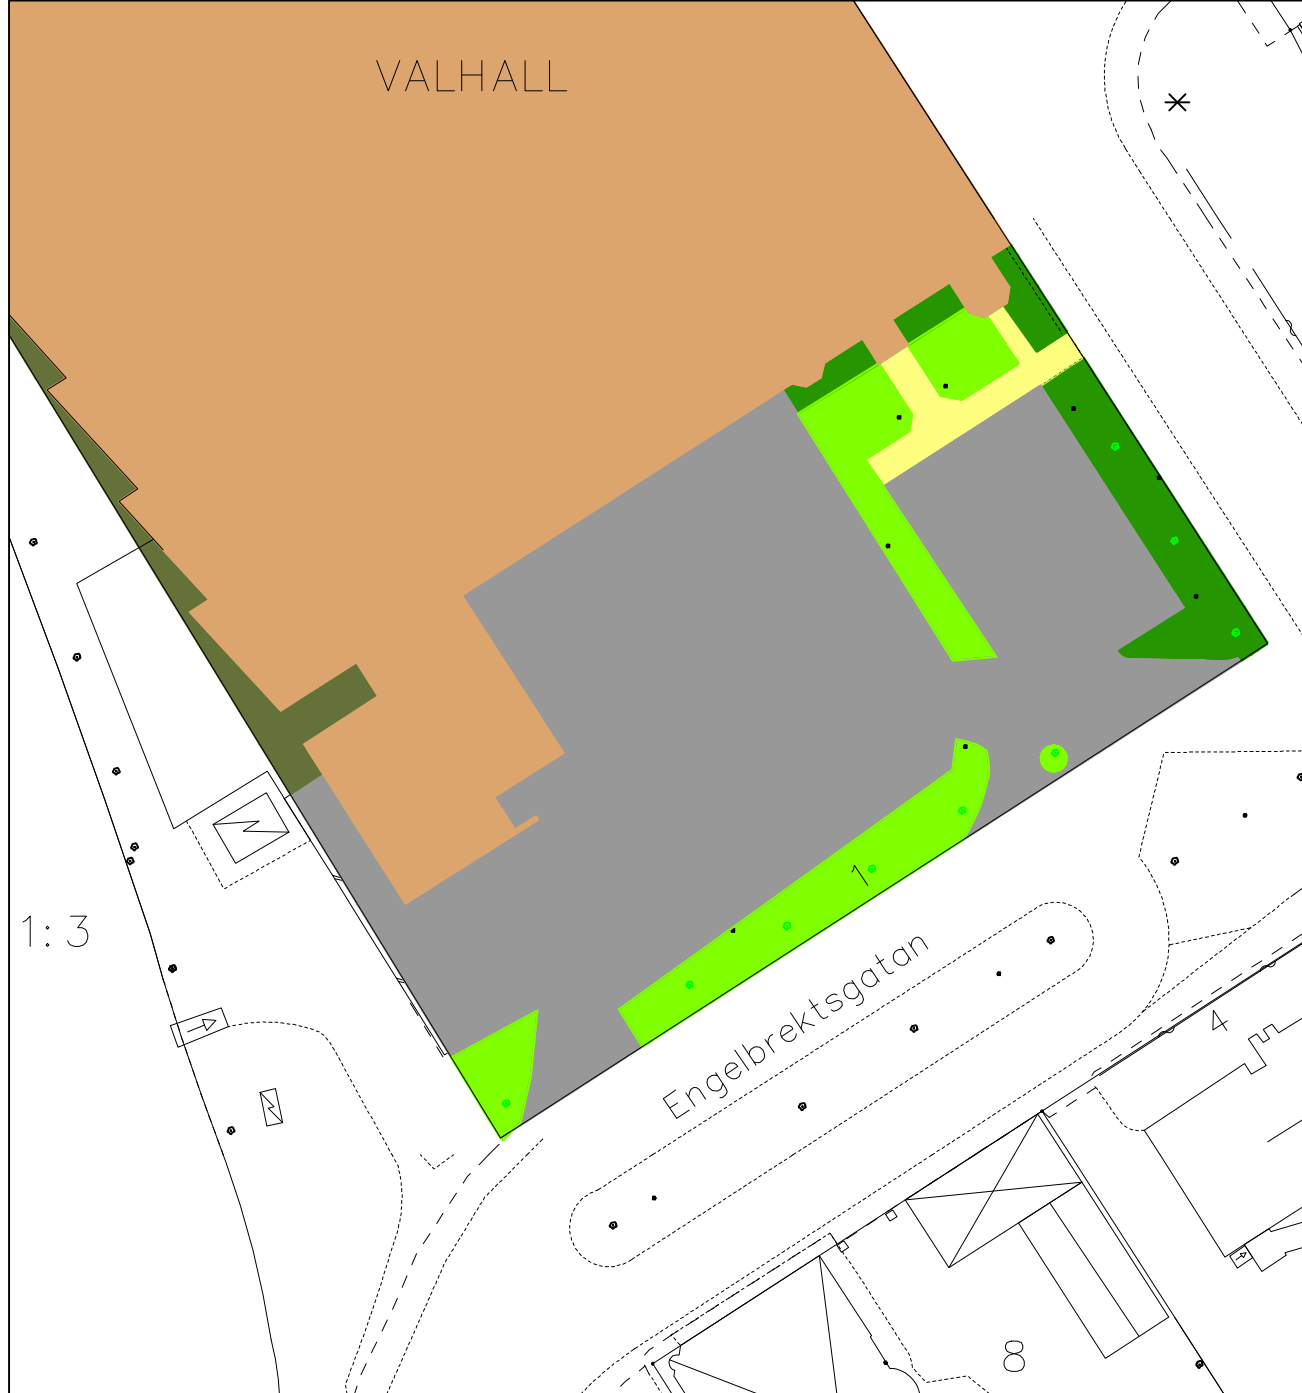

Koordinatsystem
SWEREF 99 16 30

Metria AB Köping
Handläggare
A.Hedlund
www.metria.se

Skala 1:500 @ A1

Valhall 1

Skala 1:500

Vanahem Valhall

Skala 1:500

OMRÅDESKARTA