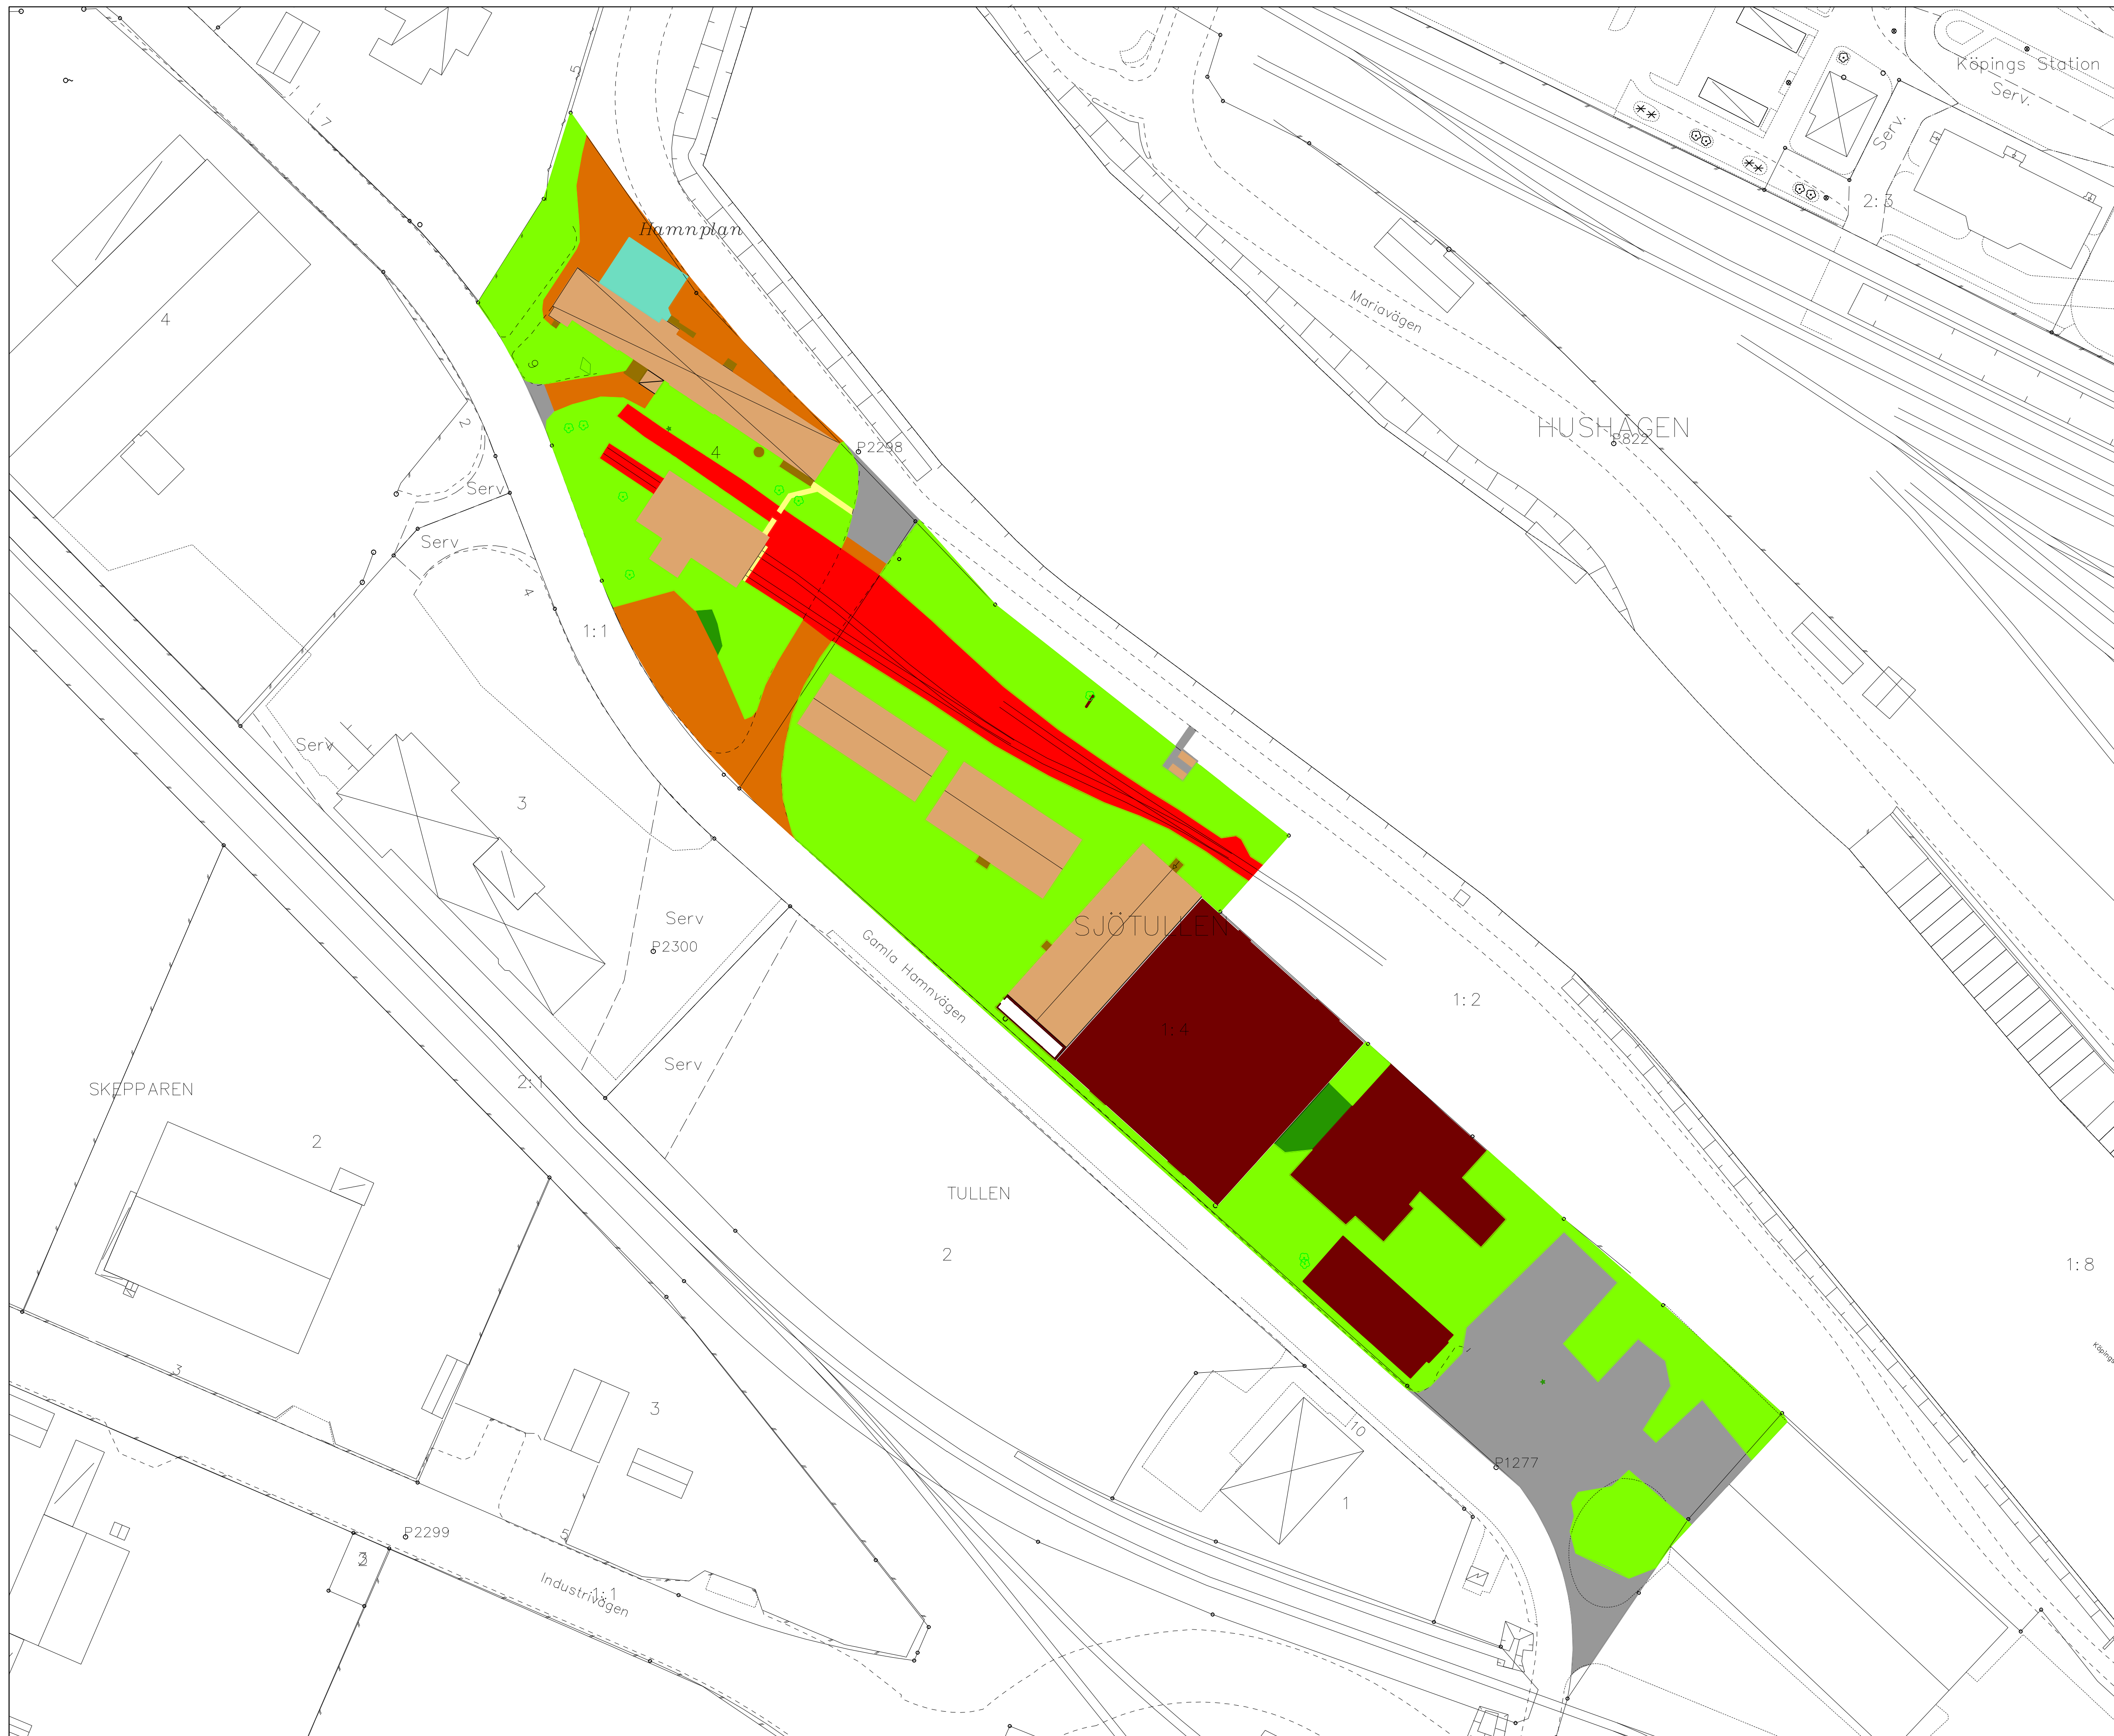

Sjötullen 1:4

M E T R I A
INGÅR I LANTMÄTERIET

Skala 1:500