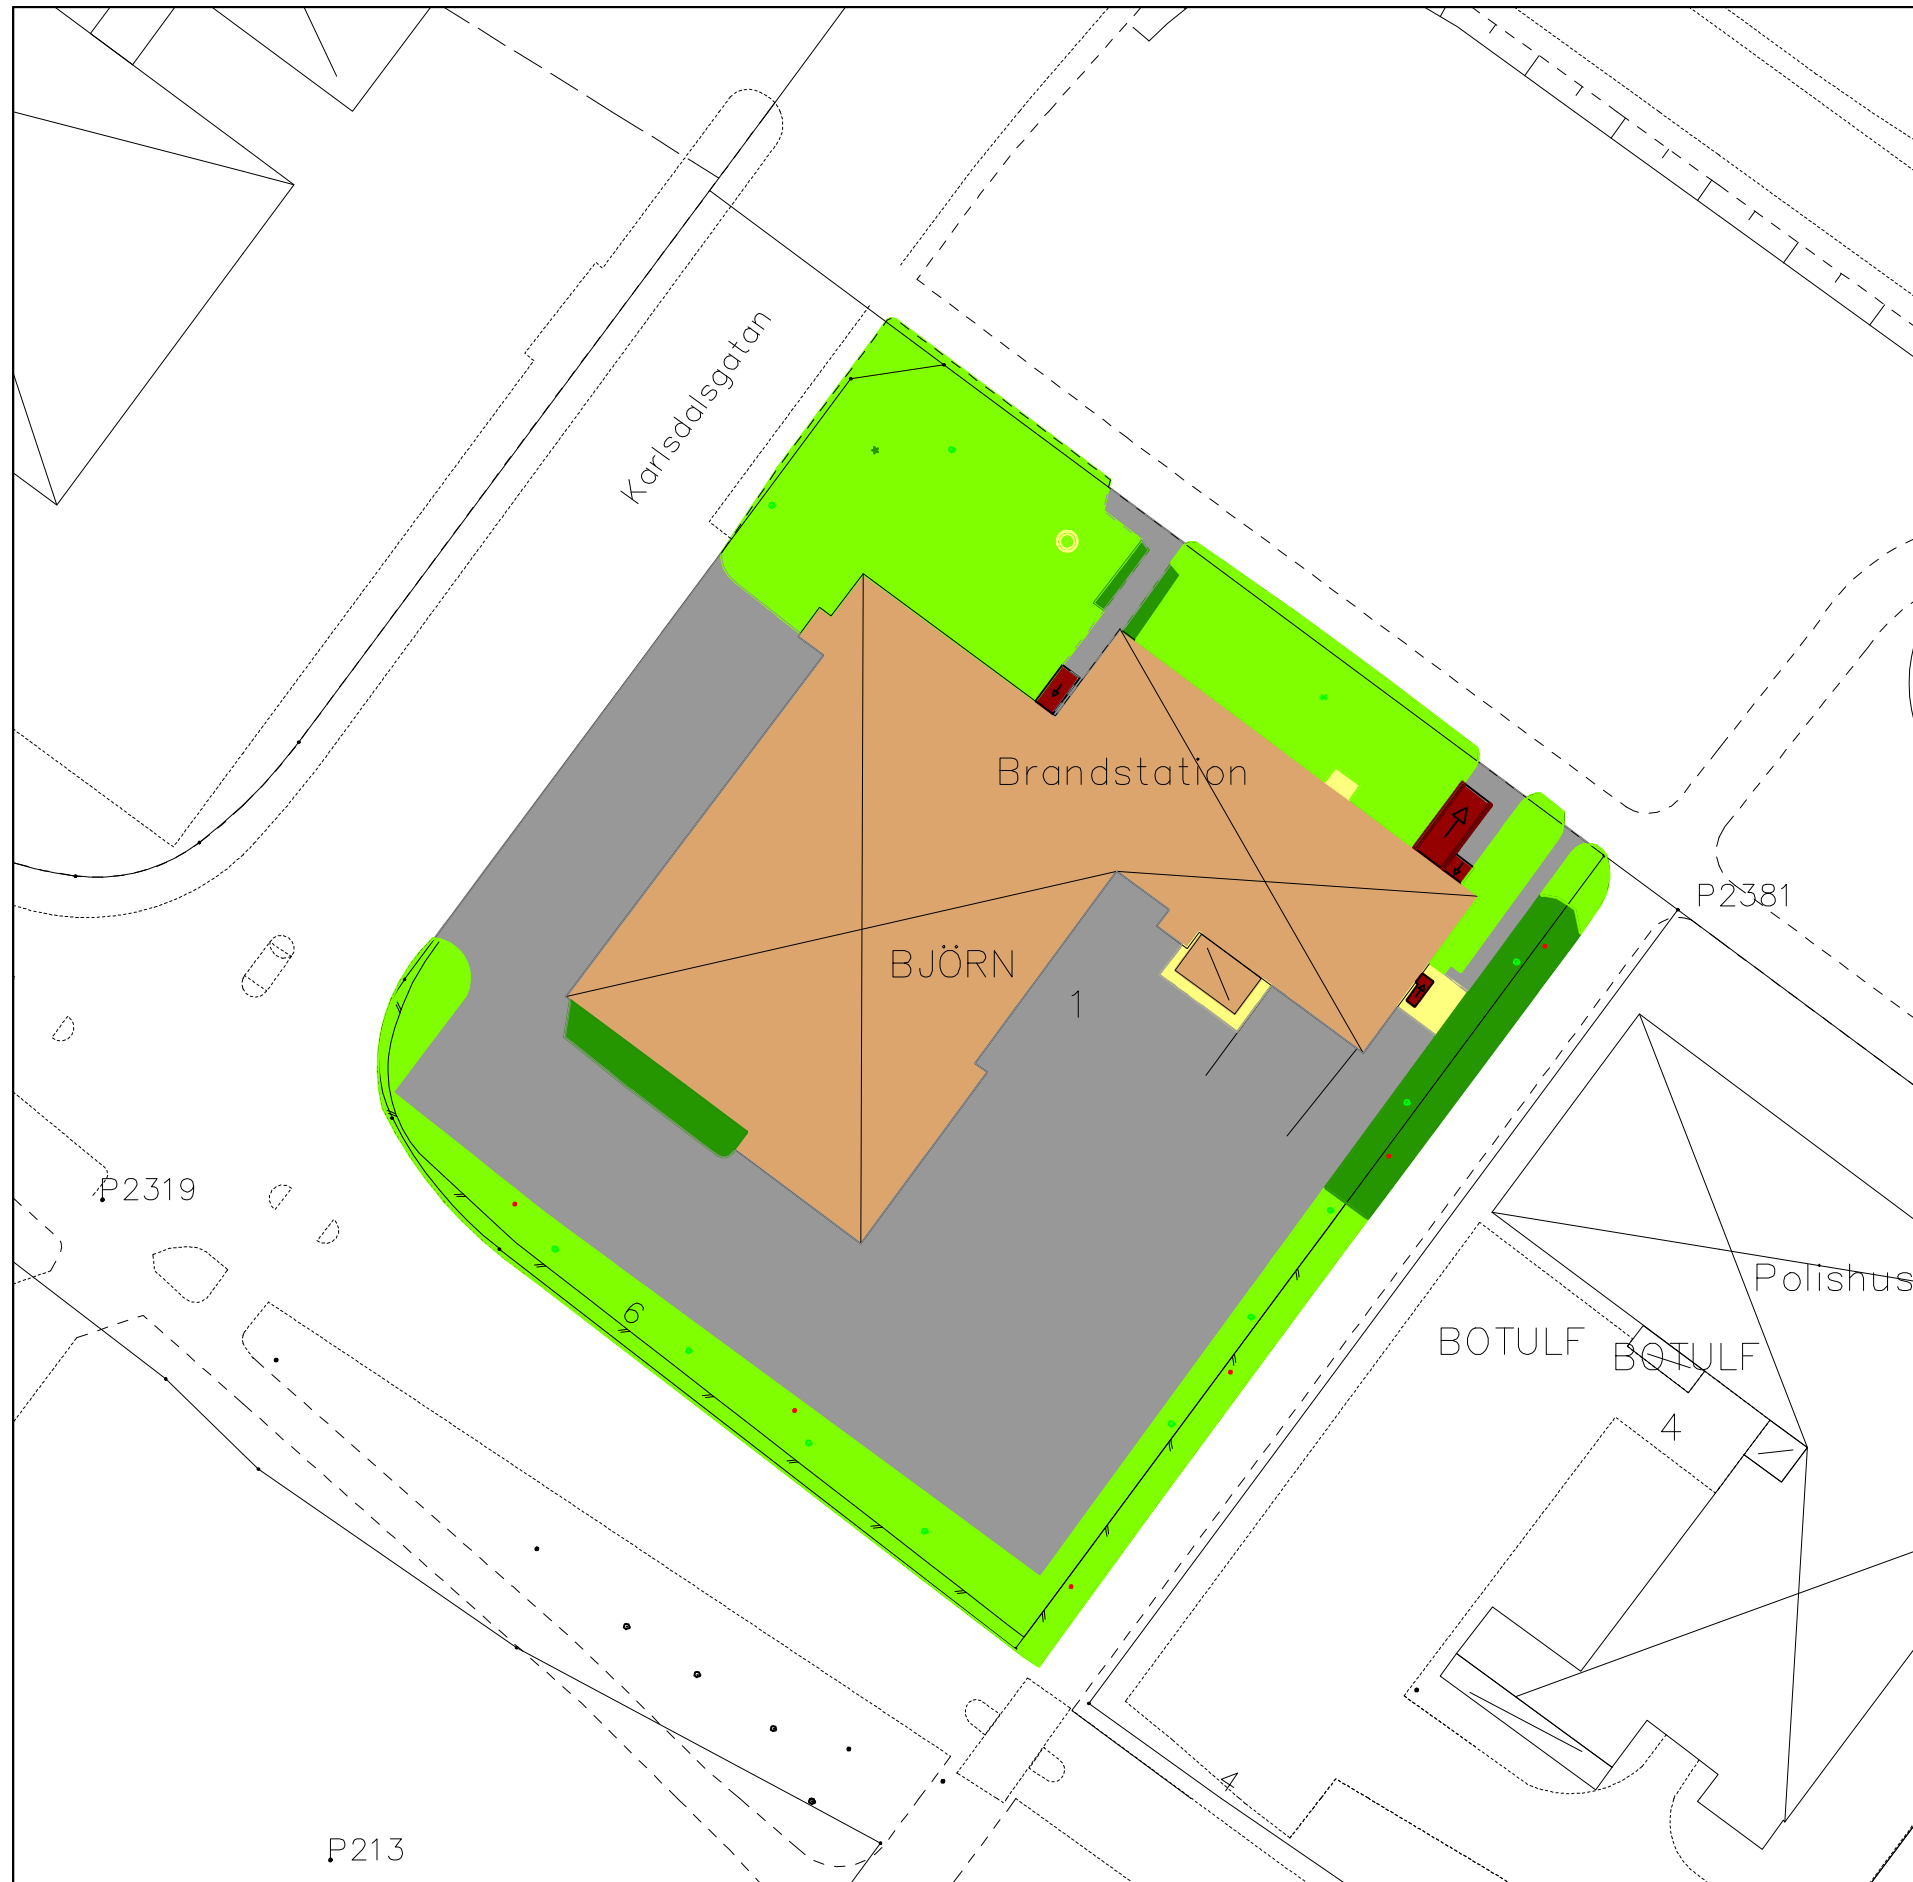

Kyrkskolan Munktorp

Skala 1:500

Tunadal

Skala 1:500

Brandstationen

Skala 1:500

OMRÅDESKARTA
Köpings kommun Västmanlands län

Fastighet: HJORTRONET 2 Folkets Park/Förskola
Gatuadress: Pungbovägen 31,33