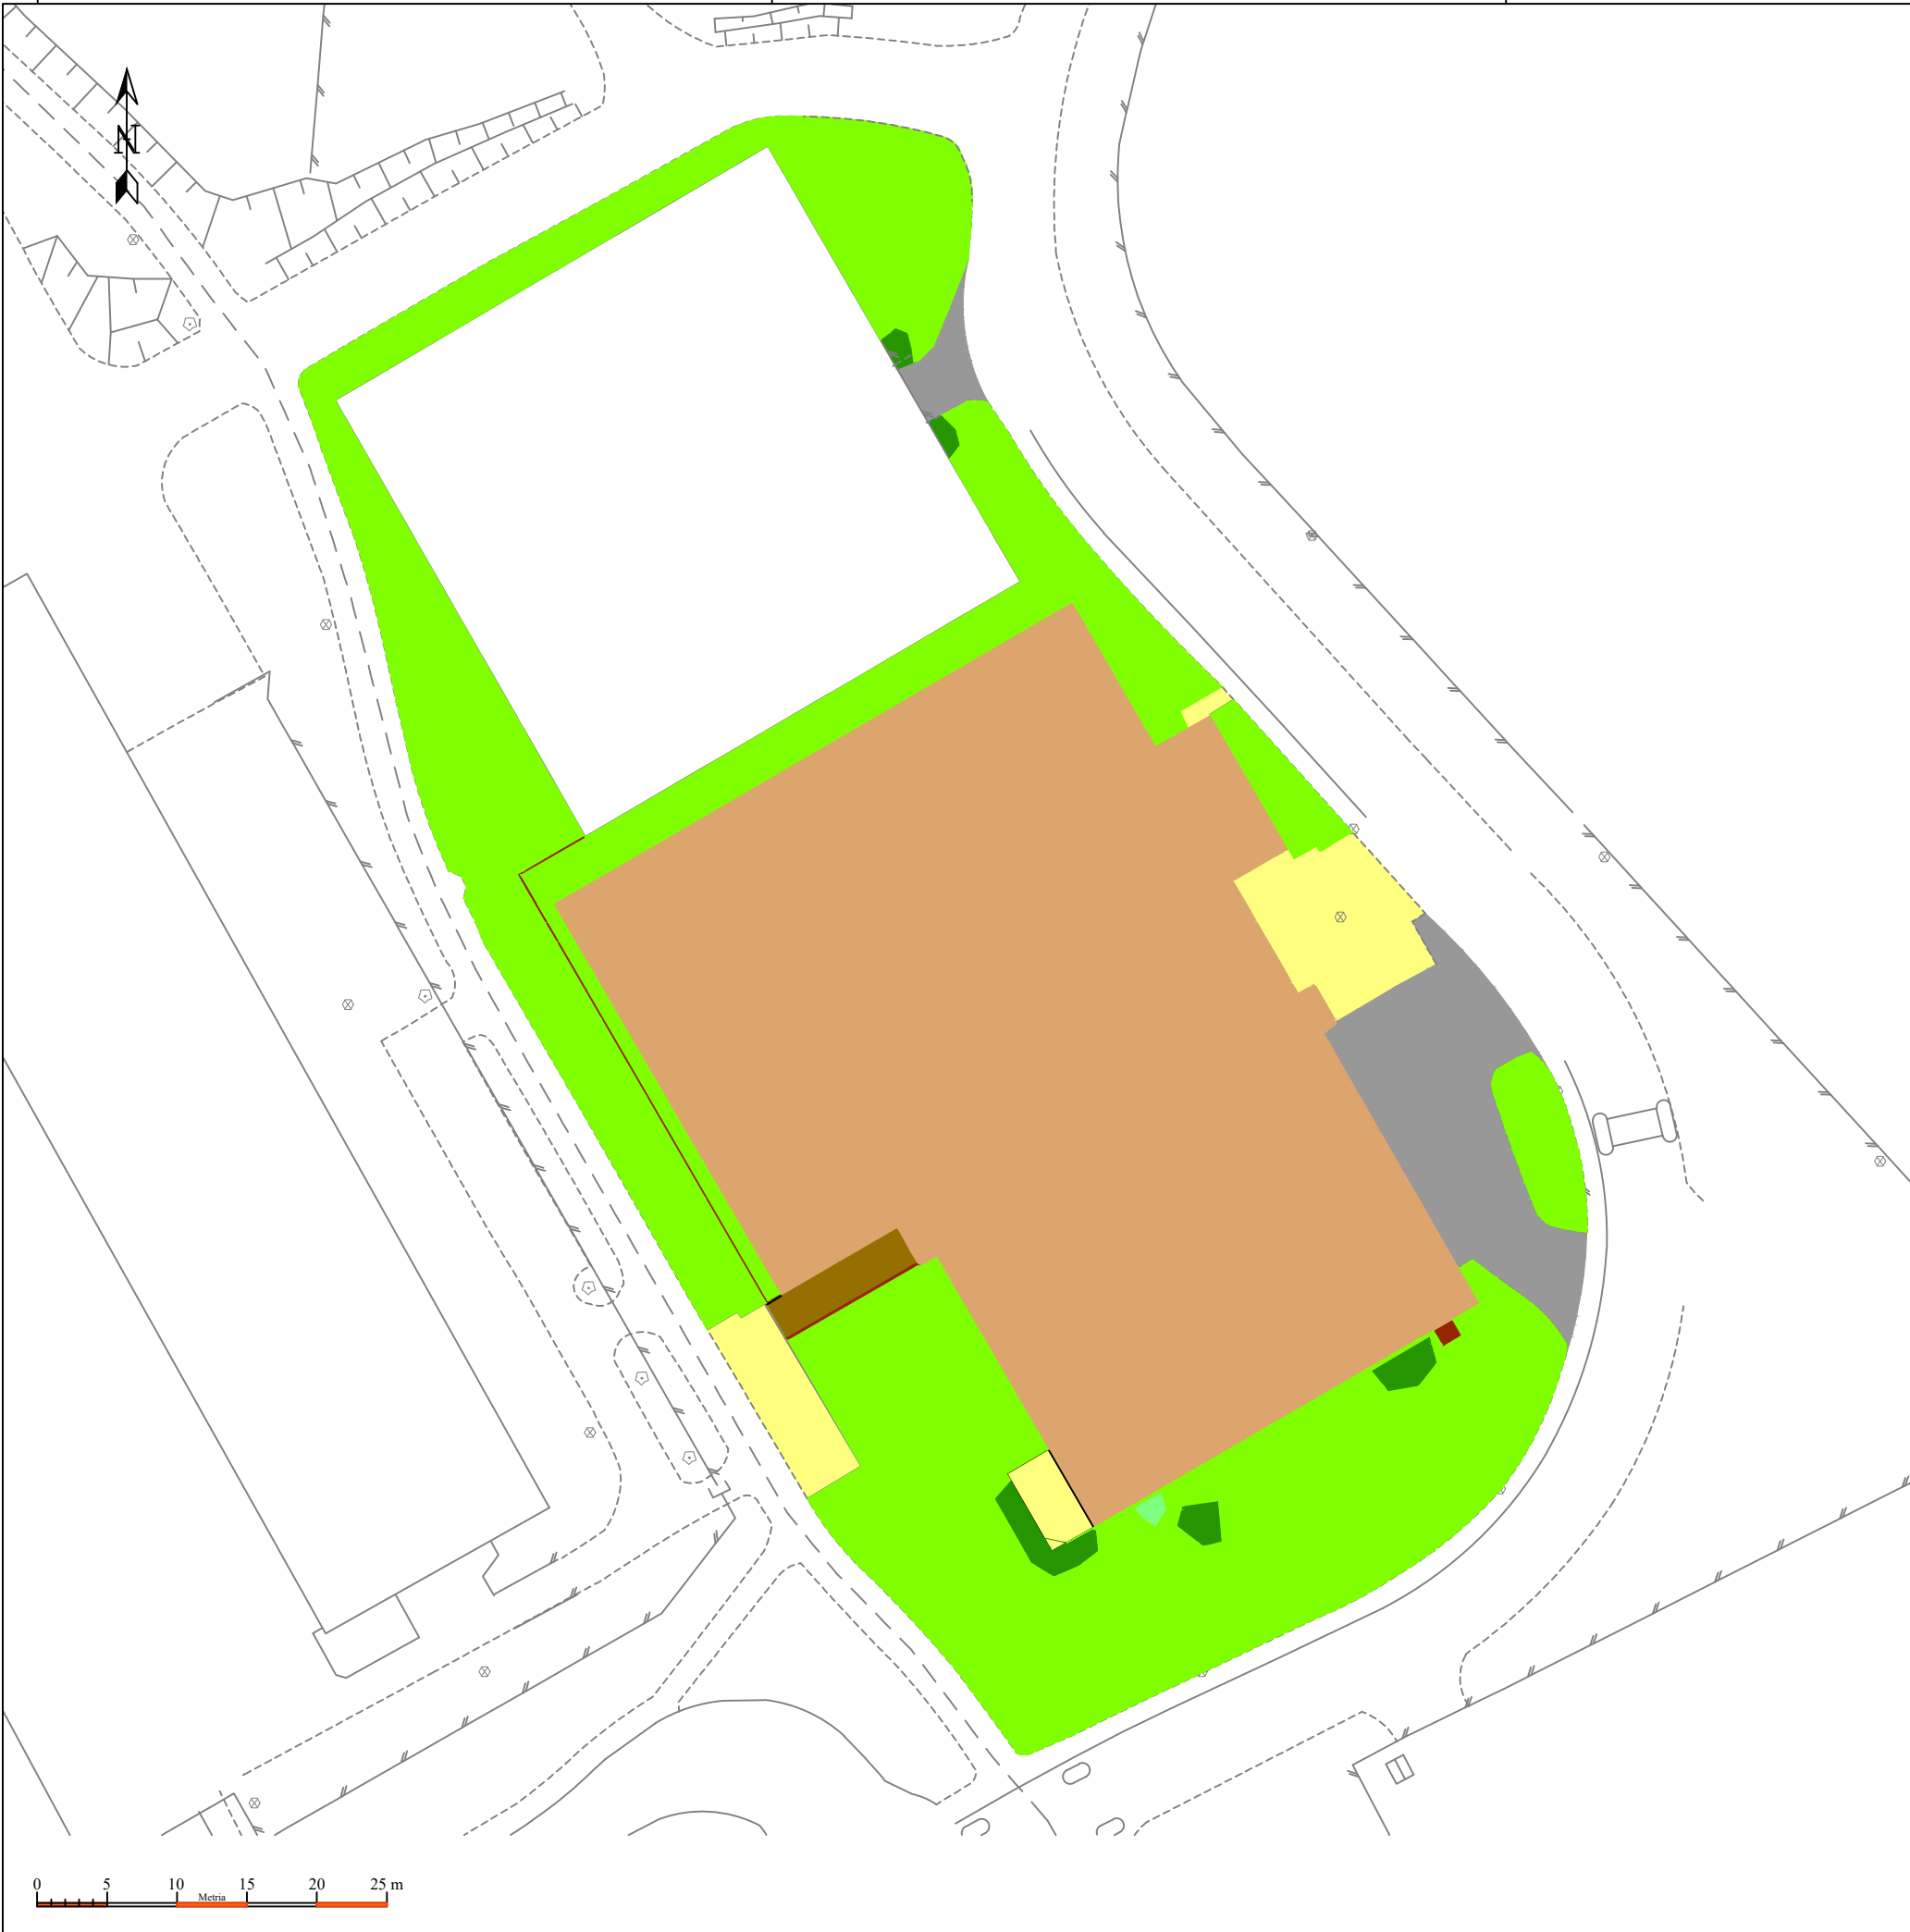

OMRÅDESKARTA

Köpings kommun Västmanlands län

Fastighet HAGEN 1:1 Malmahall
Gatuadress Parkvägen 3