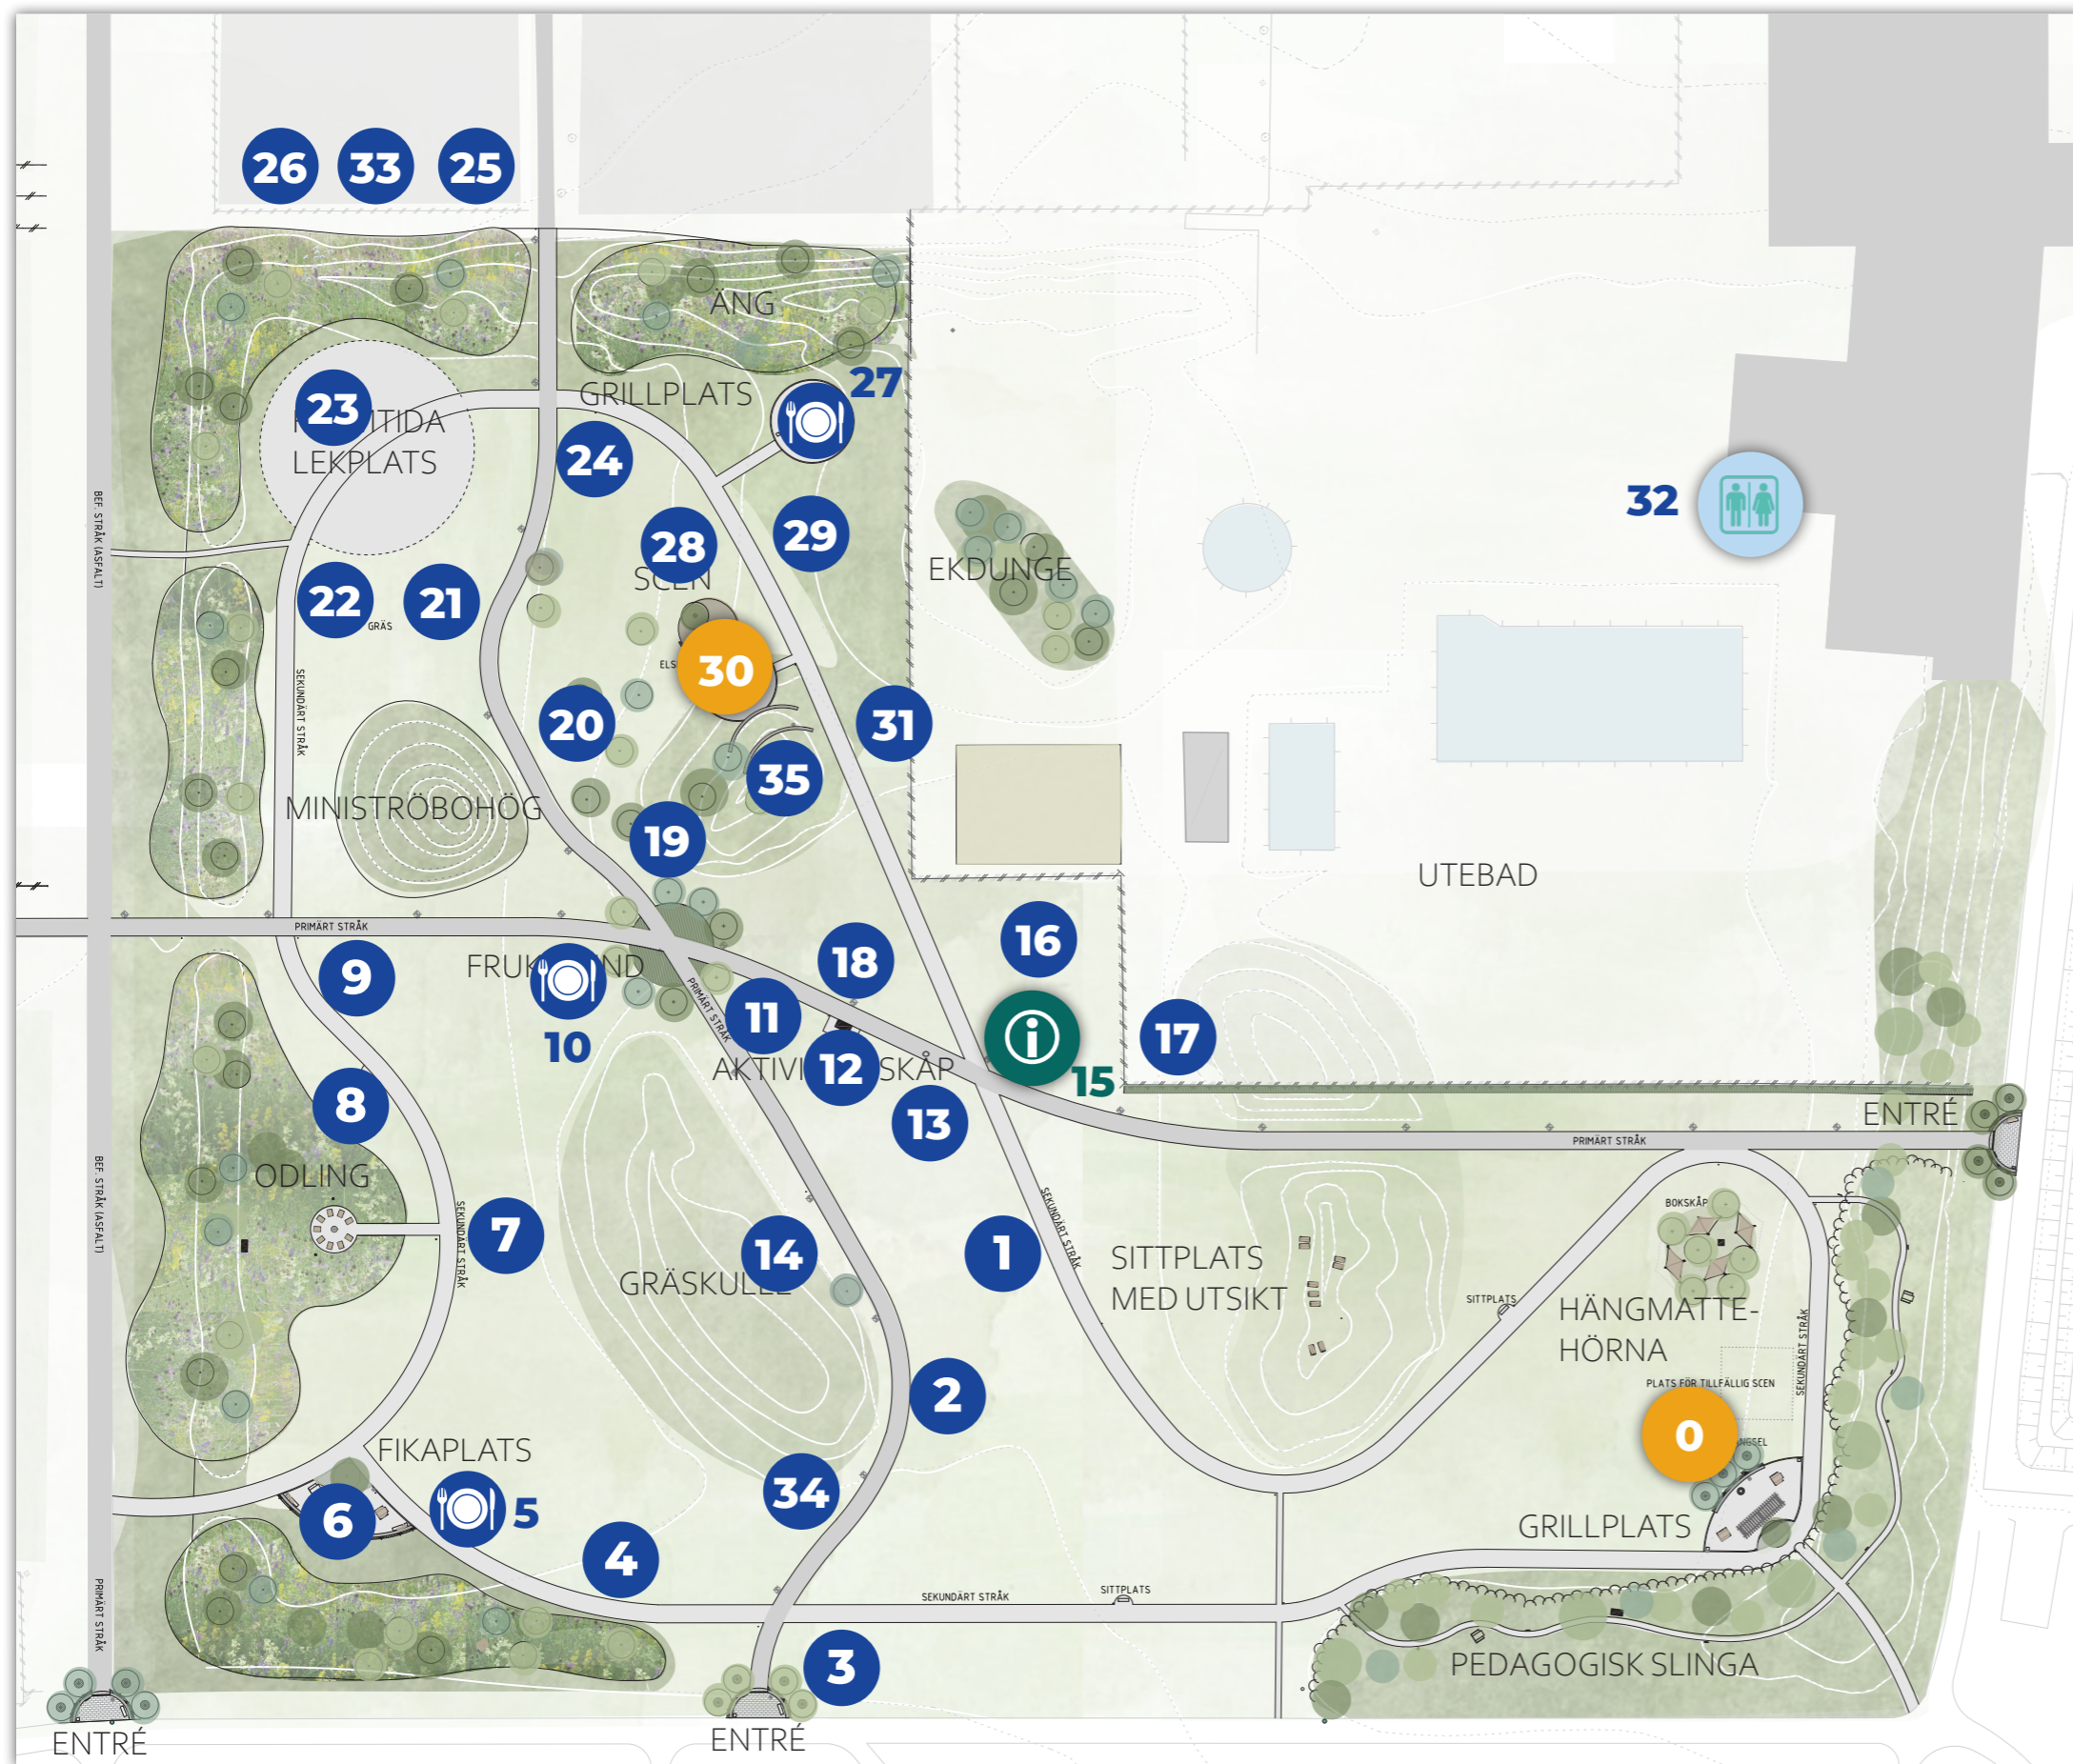

# Karta över kalasområdet!

0. Stora scenen
1. KAKs fibromyalgiförening
2. Köpings scoutkår
3. Köpings fäktakademi
4. Köpings kennelklubb KAK
5. Smakprover från Köpings kommun måltidsenheten
6. SPF seniorerna Köpingshus
7. Köpings riksteaterförening
8. Fritidsbanken
9. RF SISU
10. Smakprover från Köpings kommun måltidsenheten
11. Västra Mälardalens släktforskare
12. Bokbussen
13. Munktorpsteatern
14. Köping BTK dam
15. Köpings kommun infobord ( i )
16. Köpings skytteförening
17. Köpings simsällskap
18. Köpings bridgesällskap
19. Kvinnojouren KAK
20. Modellflygklubben Jordfräsarna
21. Slovenska föreningen
22. Köpings BTK internationella
23. Köping Stars basketförening
24. Studieförbundet ABF
25. Köpings idrottsklubb
26. IBK Köping
27. Köpings kommun måltidsenheten
28. Köpings ridklubb och Fortuna Voltigeförening
29. Köpings kammarmusikförening
30. Lilla scenen
31. Djurskyddet Mälartassen
32. Toaletter
33. IKW Köping bowlingklubb
34. Himmeta bygdegårdsförening
35. Västra Mälardalens Överförmyndarkansli