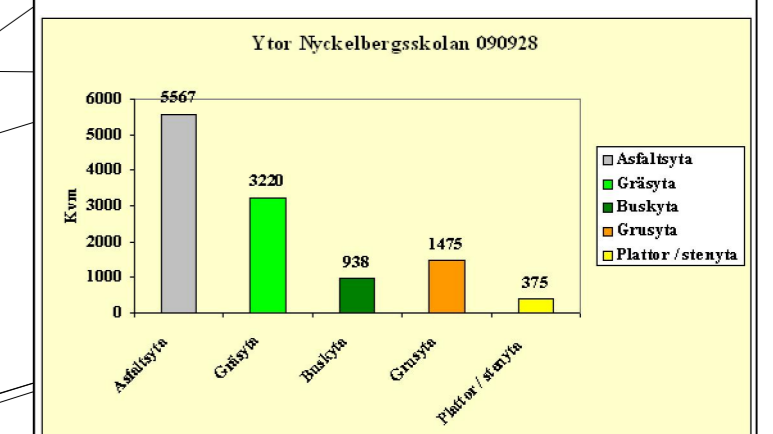

Skala 1:500 @ A1

Nibbleskolan

M E T R I A
INGÅR I LANTMÄTERIET

Skala 1:500

Skogsbryns-skolan

M E T R I A
INGÅR I LANTMÄTERIET

Skala 1:500

OMRÅDESKARTA

Köpings kommun Västmanlands län

Fastighet STICKLINGE 6:6

Gatuadress Sticklinge 6

Koordinatsystem
SWEREF 99 16 30

Metria AB Köping
Handläggare
A.Hedlund
www.metria.se

Skala 1:500 @ A3

Nyckelbergs- skolan

Skala 1:500