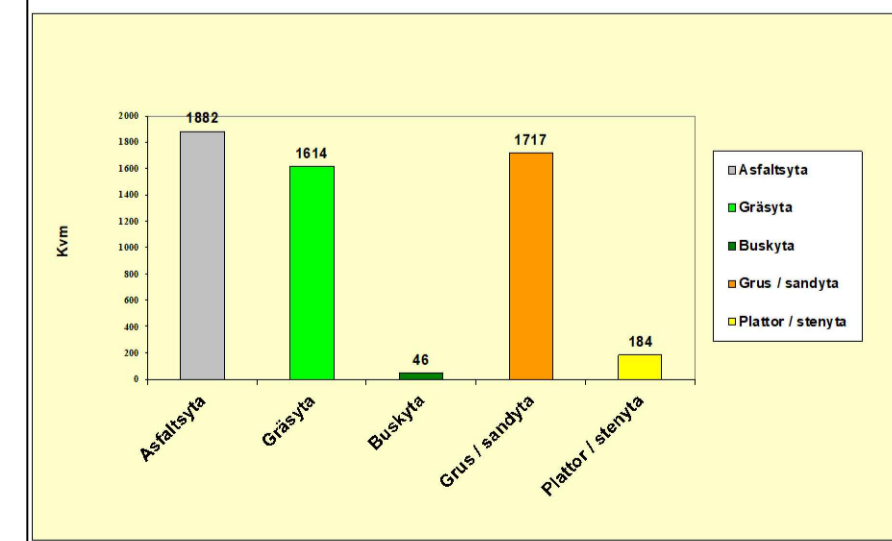

Skala 1:500

Stalledrängen 1

Skala 1:500

Hjortronet 1

Skala 1:500

Ekbacken 23:1

Skala 1:500

Sorby 1:23

Skala 1:500

OMRÅDESKARTA

Köpings kommun Västmanlands län

Fastighet: KRUSBÄRET 1
Gatuadress: Schenströmsgatan 1

Koordinatsystem
SWEREF 99 16 30
Metria AB Köping
Handläggare
A.Hedlund
www.metria.se

Skala 1:500 @ A1