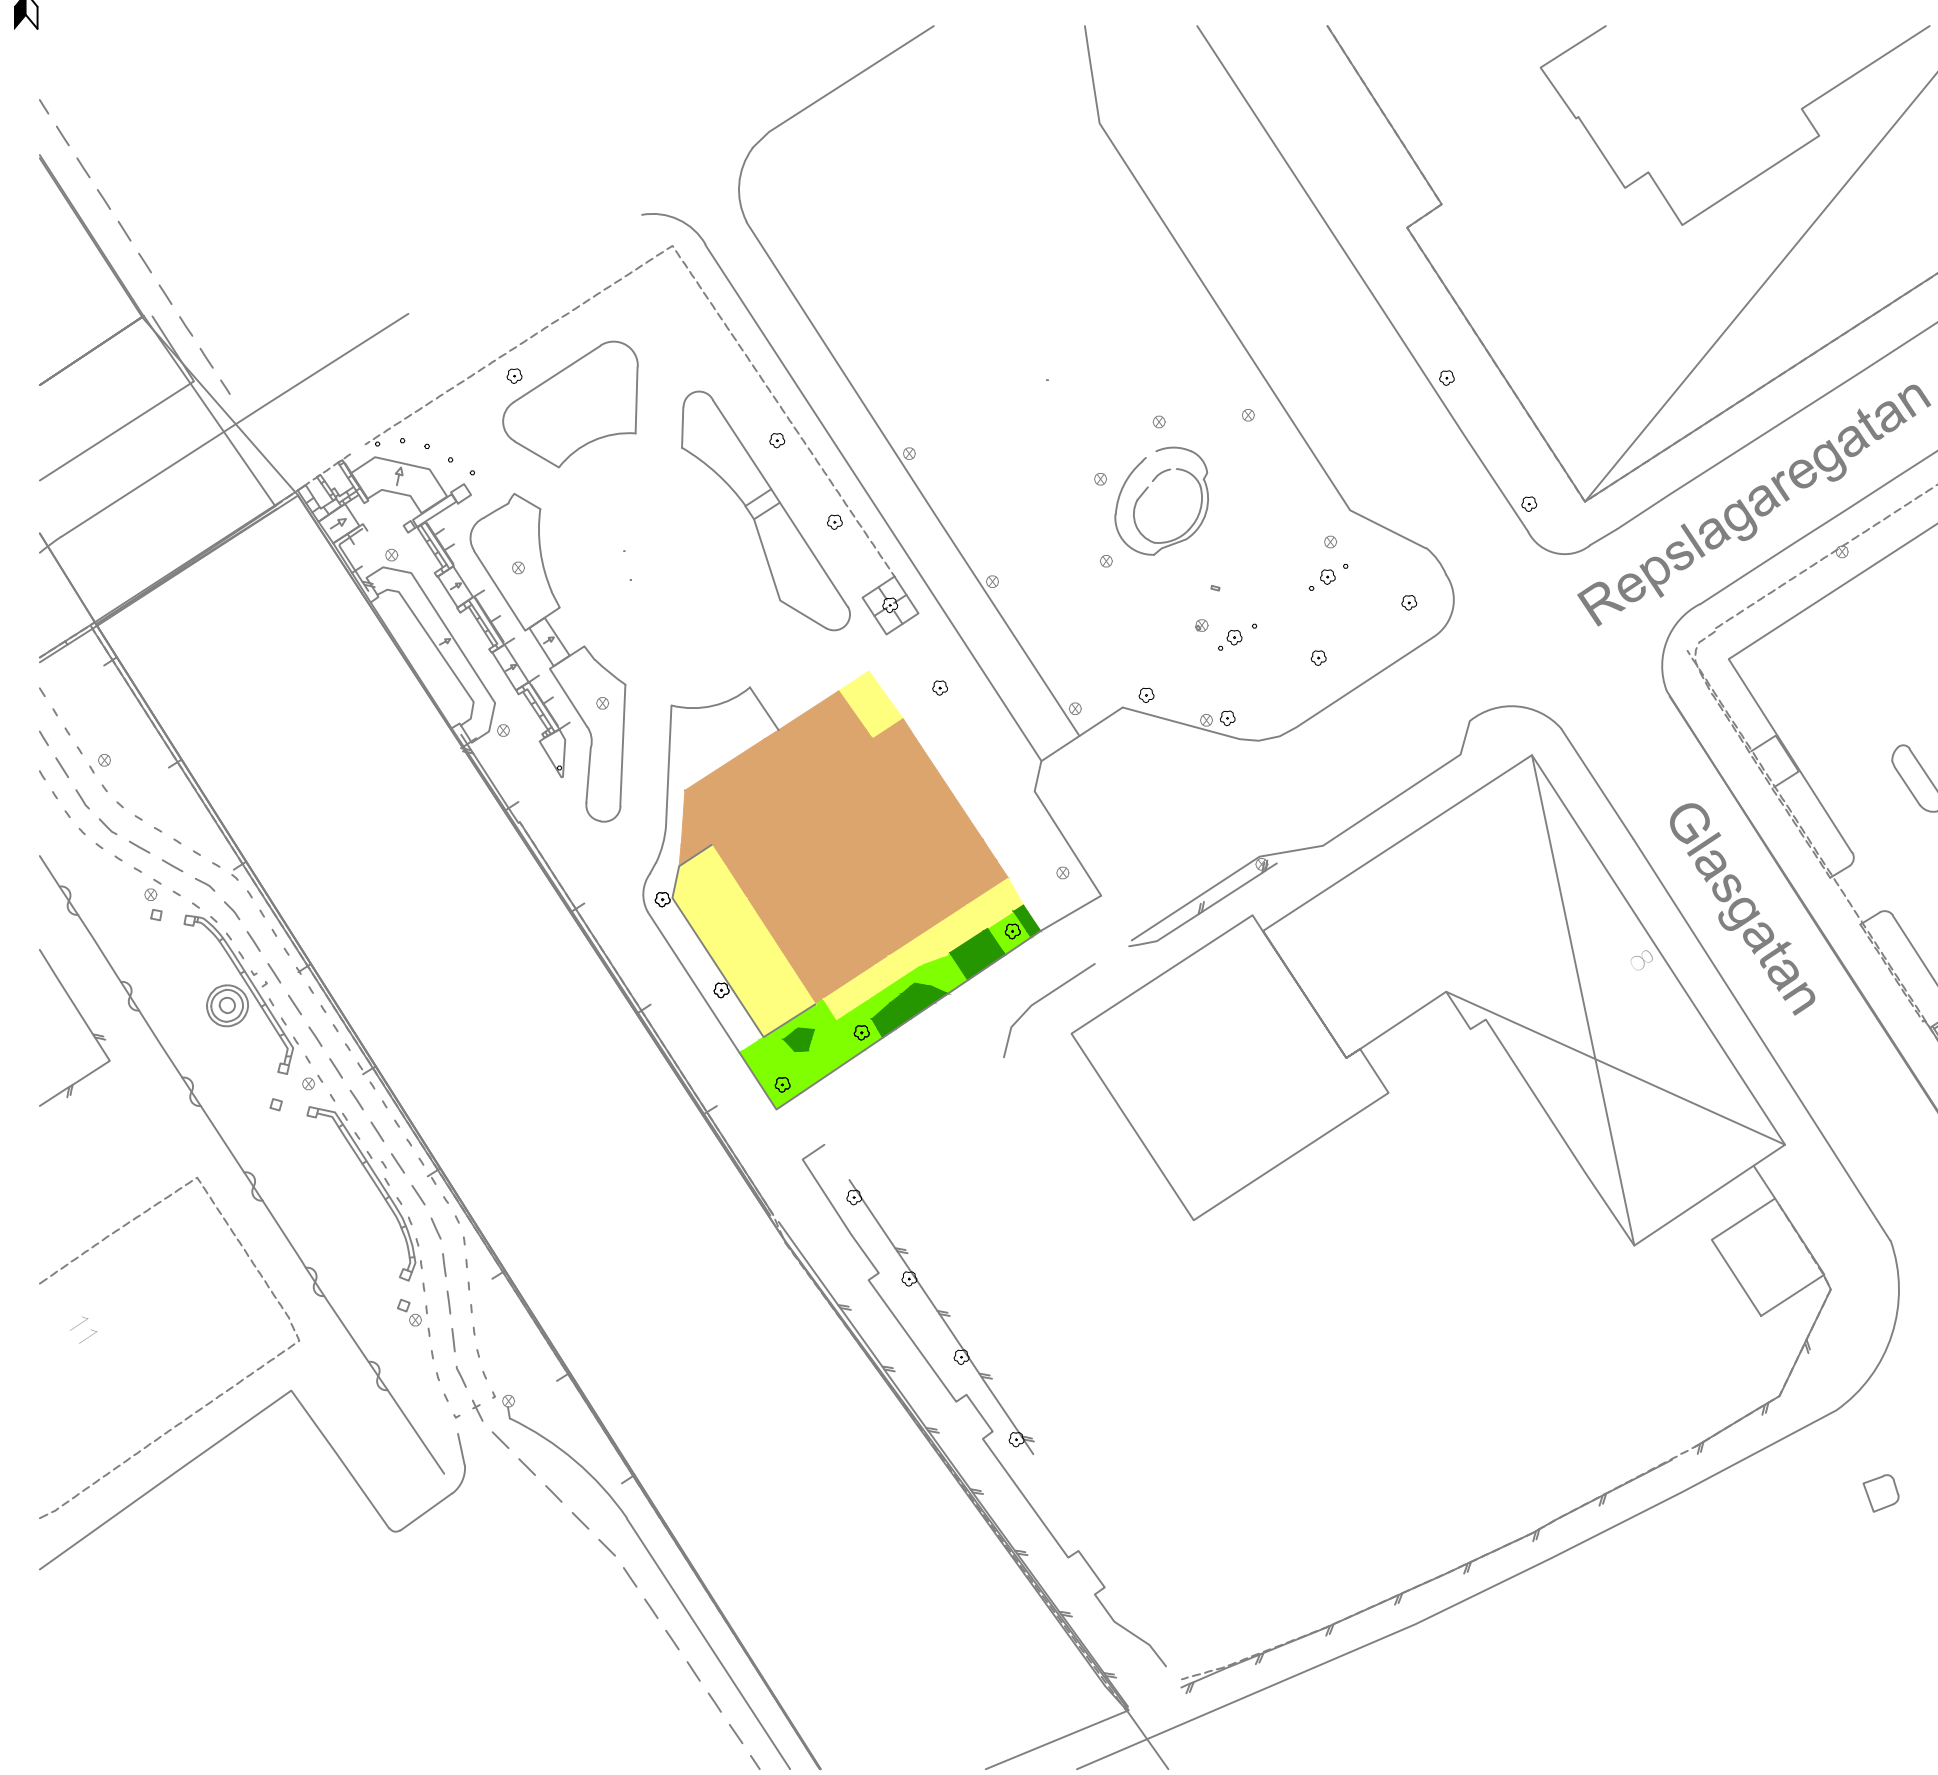

OMRÅDESKARTA

Köpings kommun Västmanlands län

Fastighet

INNERSTADEN 1:1

Gatuadress

Hökartorget 2

Koordinatsystem
SWEREF 99 16 30

Metria AB Köping
Handläggare
A.Hedlund
www.metria.se

Skala 1:500 @ A3