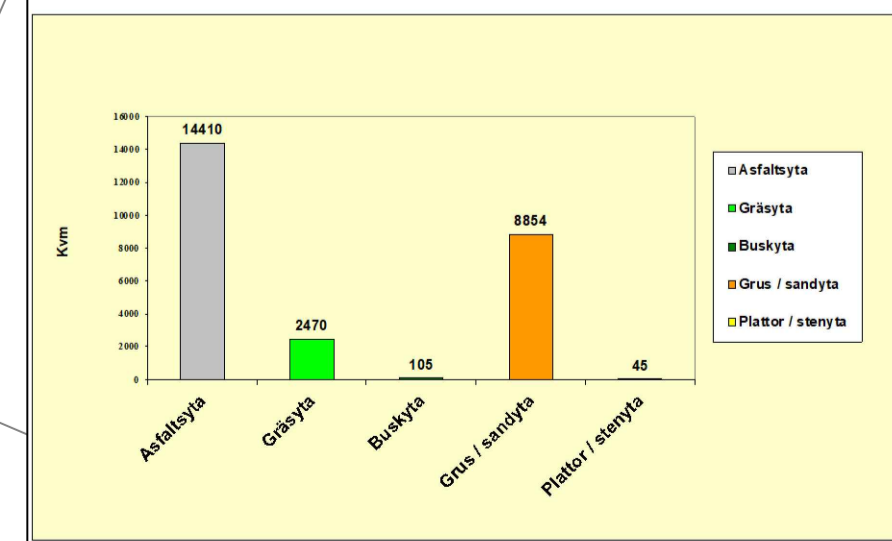

Sjötullen 1:4

Skala 1:500

OMRÅDESKARTA

Köpings kommun Västmanlands län

Fastighet KAPTENEN 2
Gatuadress Sjötullsvägen 2

Koordinatsystem
SWEREF 99 16 30

Metria AB Köping
Handläggare
A.Hedlund
www.metria.se

Skala 1:500 @ A1