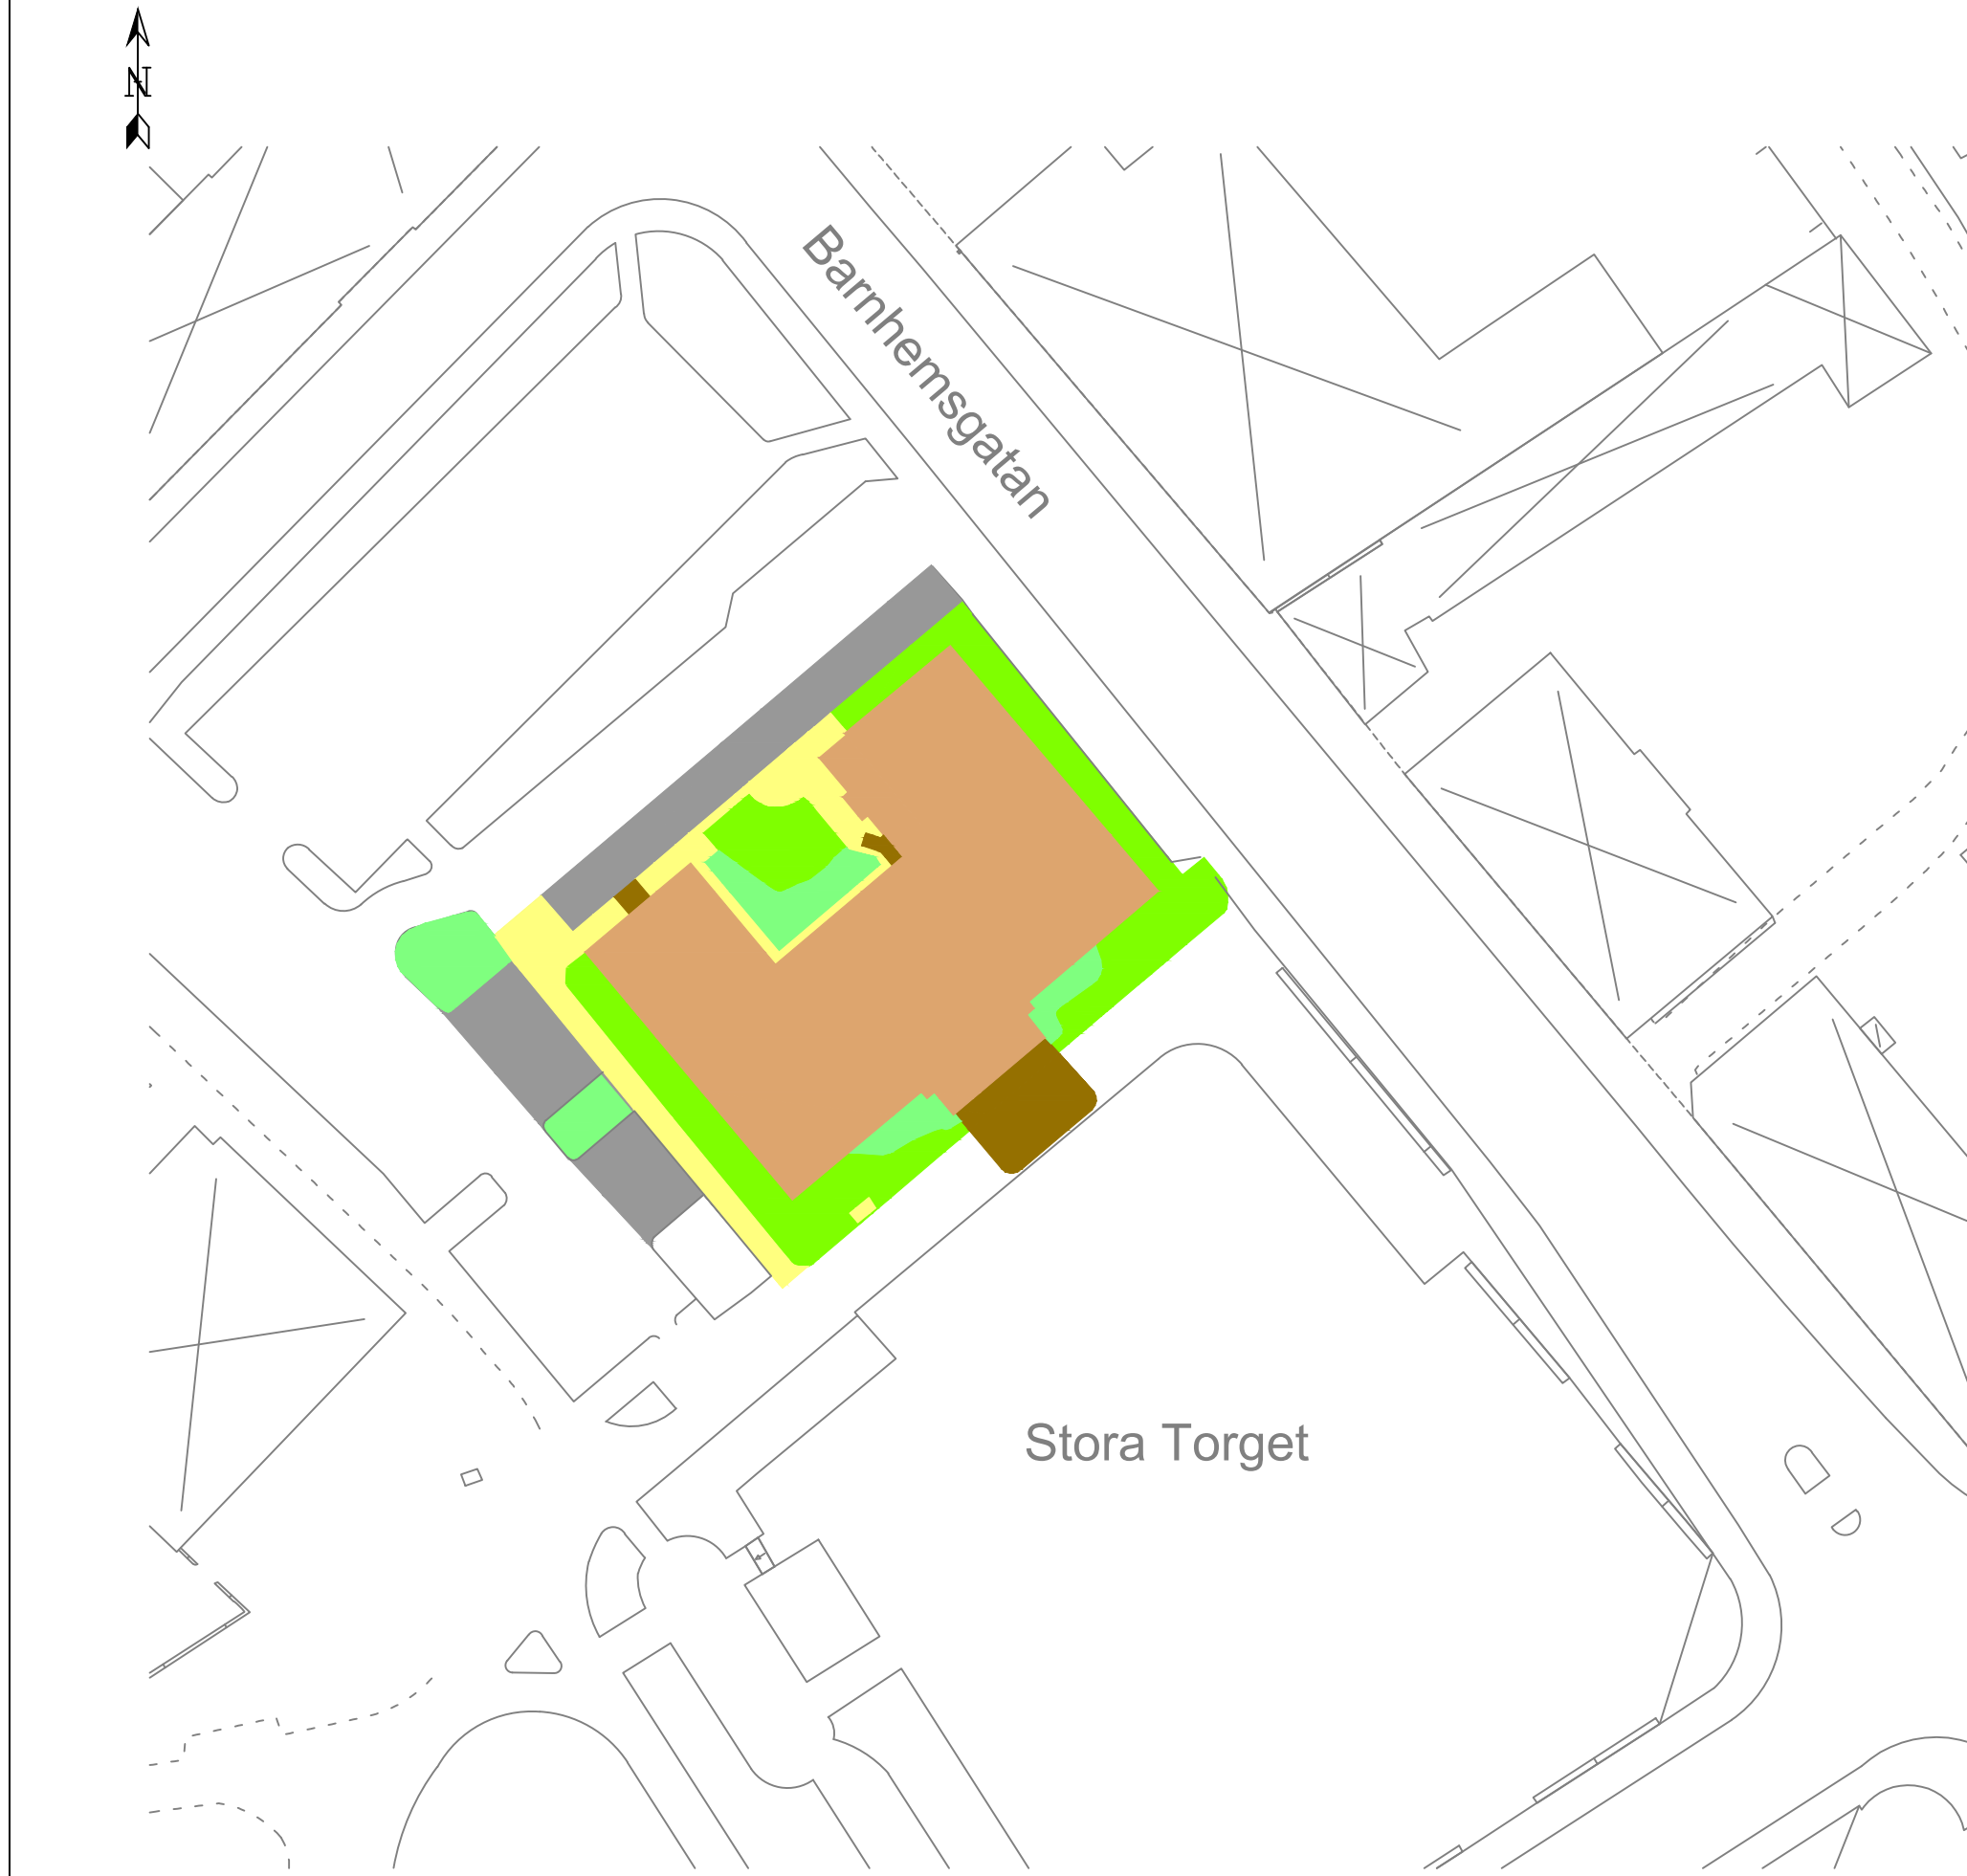

OMRÅDESKARTA

Köpings kommun Västmanlands län

Fastighet DANA 10
Gatuadress Stora Torget 1

Koordinatsystem
SWEREF 99 16 30

Metria AB Köping
Handläggare
A.Hedlund
www.metria.se

Skala 1:500 @ A3

OMRÅDESKARTA

Köpings kommun Västmanlands län