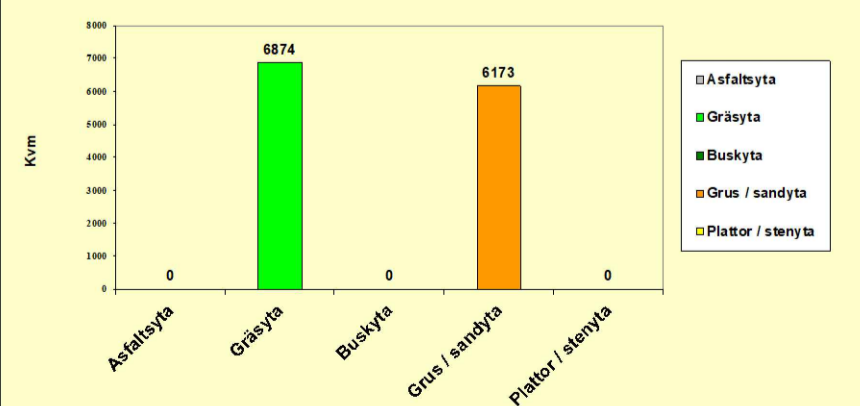

Koordinatsystem
SWEREF 99 16 30

Metria AB Köping
Handläggare
A.Hedlund
www.metria.se

Skala 1:500 @ A3

Skeppargränd 11

Skala 1:500

OMRÅDESKARTA

Köpings kommun Västmanlands län

Fastighet NORSÄ 22:4
Gatuadress Erikslundsvägen 45

Koordinatsystem
SWEREF 99 16 30

Metria AB Köping
Handläggare
A.Hedlund
www.metria.se

Skala 1:500 @ A1

OMRÅDESKARTA

Köpings kommun Västmanlands län

Fastighet INNERSTADEN 1:45

Gatuadress Humlegårdsgatan 6

Koordinatsystem
SWEREF 99 16 30