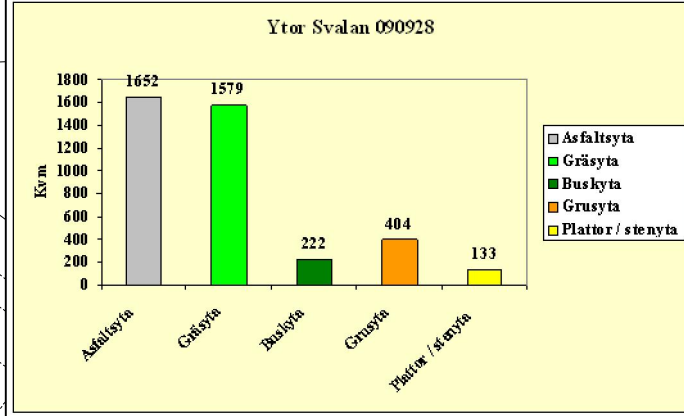

Svalan

Skala 1:500