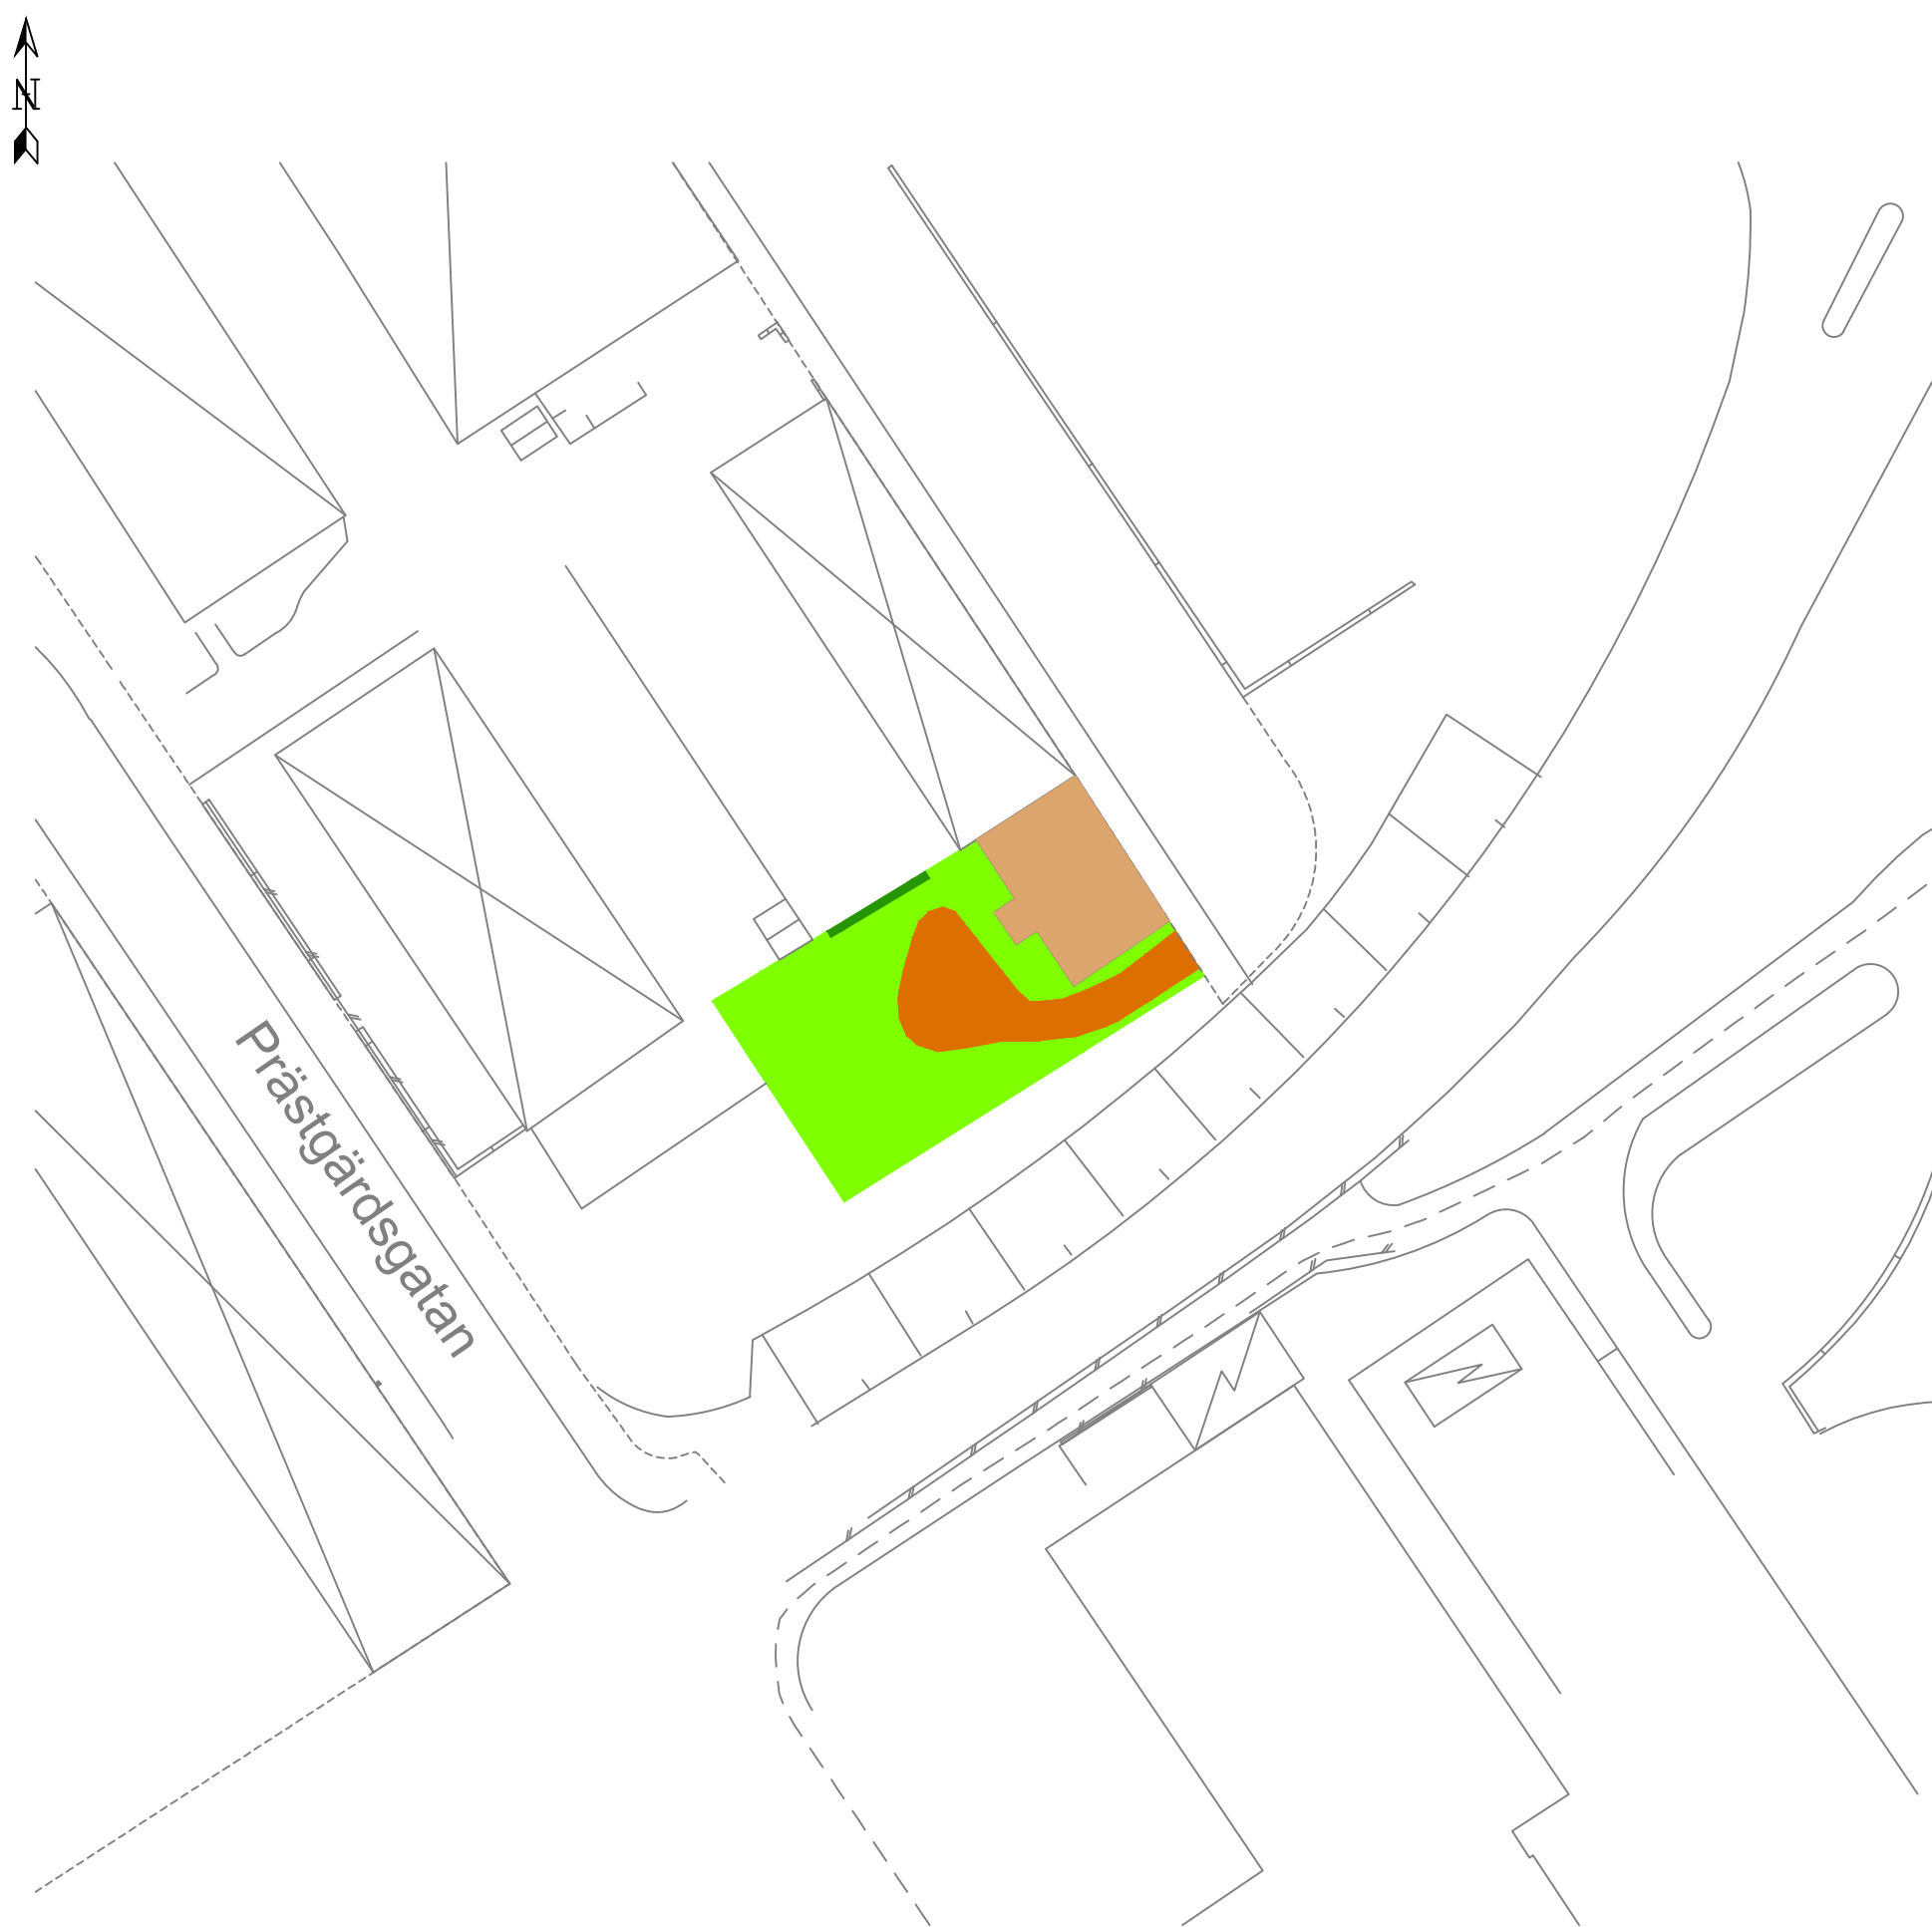

OMRÅDESKARTA

Köpings kommun Västmanlands län

Fastighet INNERSTADEN 1:45

Gatuadress Humlegårdsgatan 6

Koordinatsystem
SWEREF 99 16 30

Metria AB Köping
Handläggare
A.Hedlund
www.metria.se

Skala 1:500 @ A3