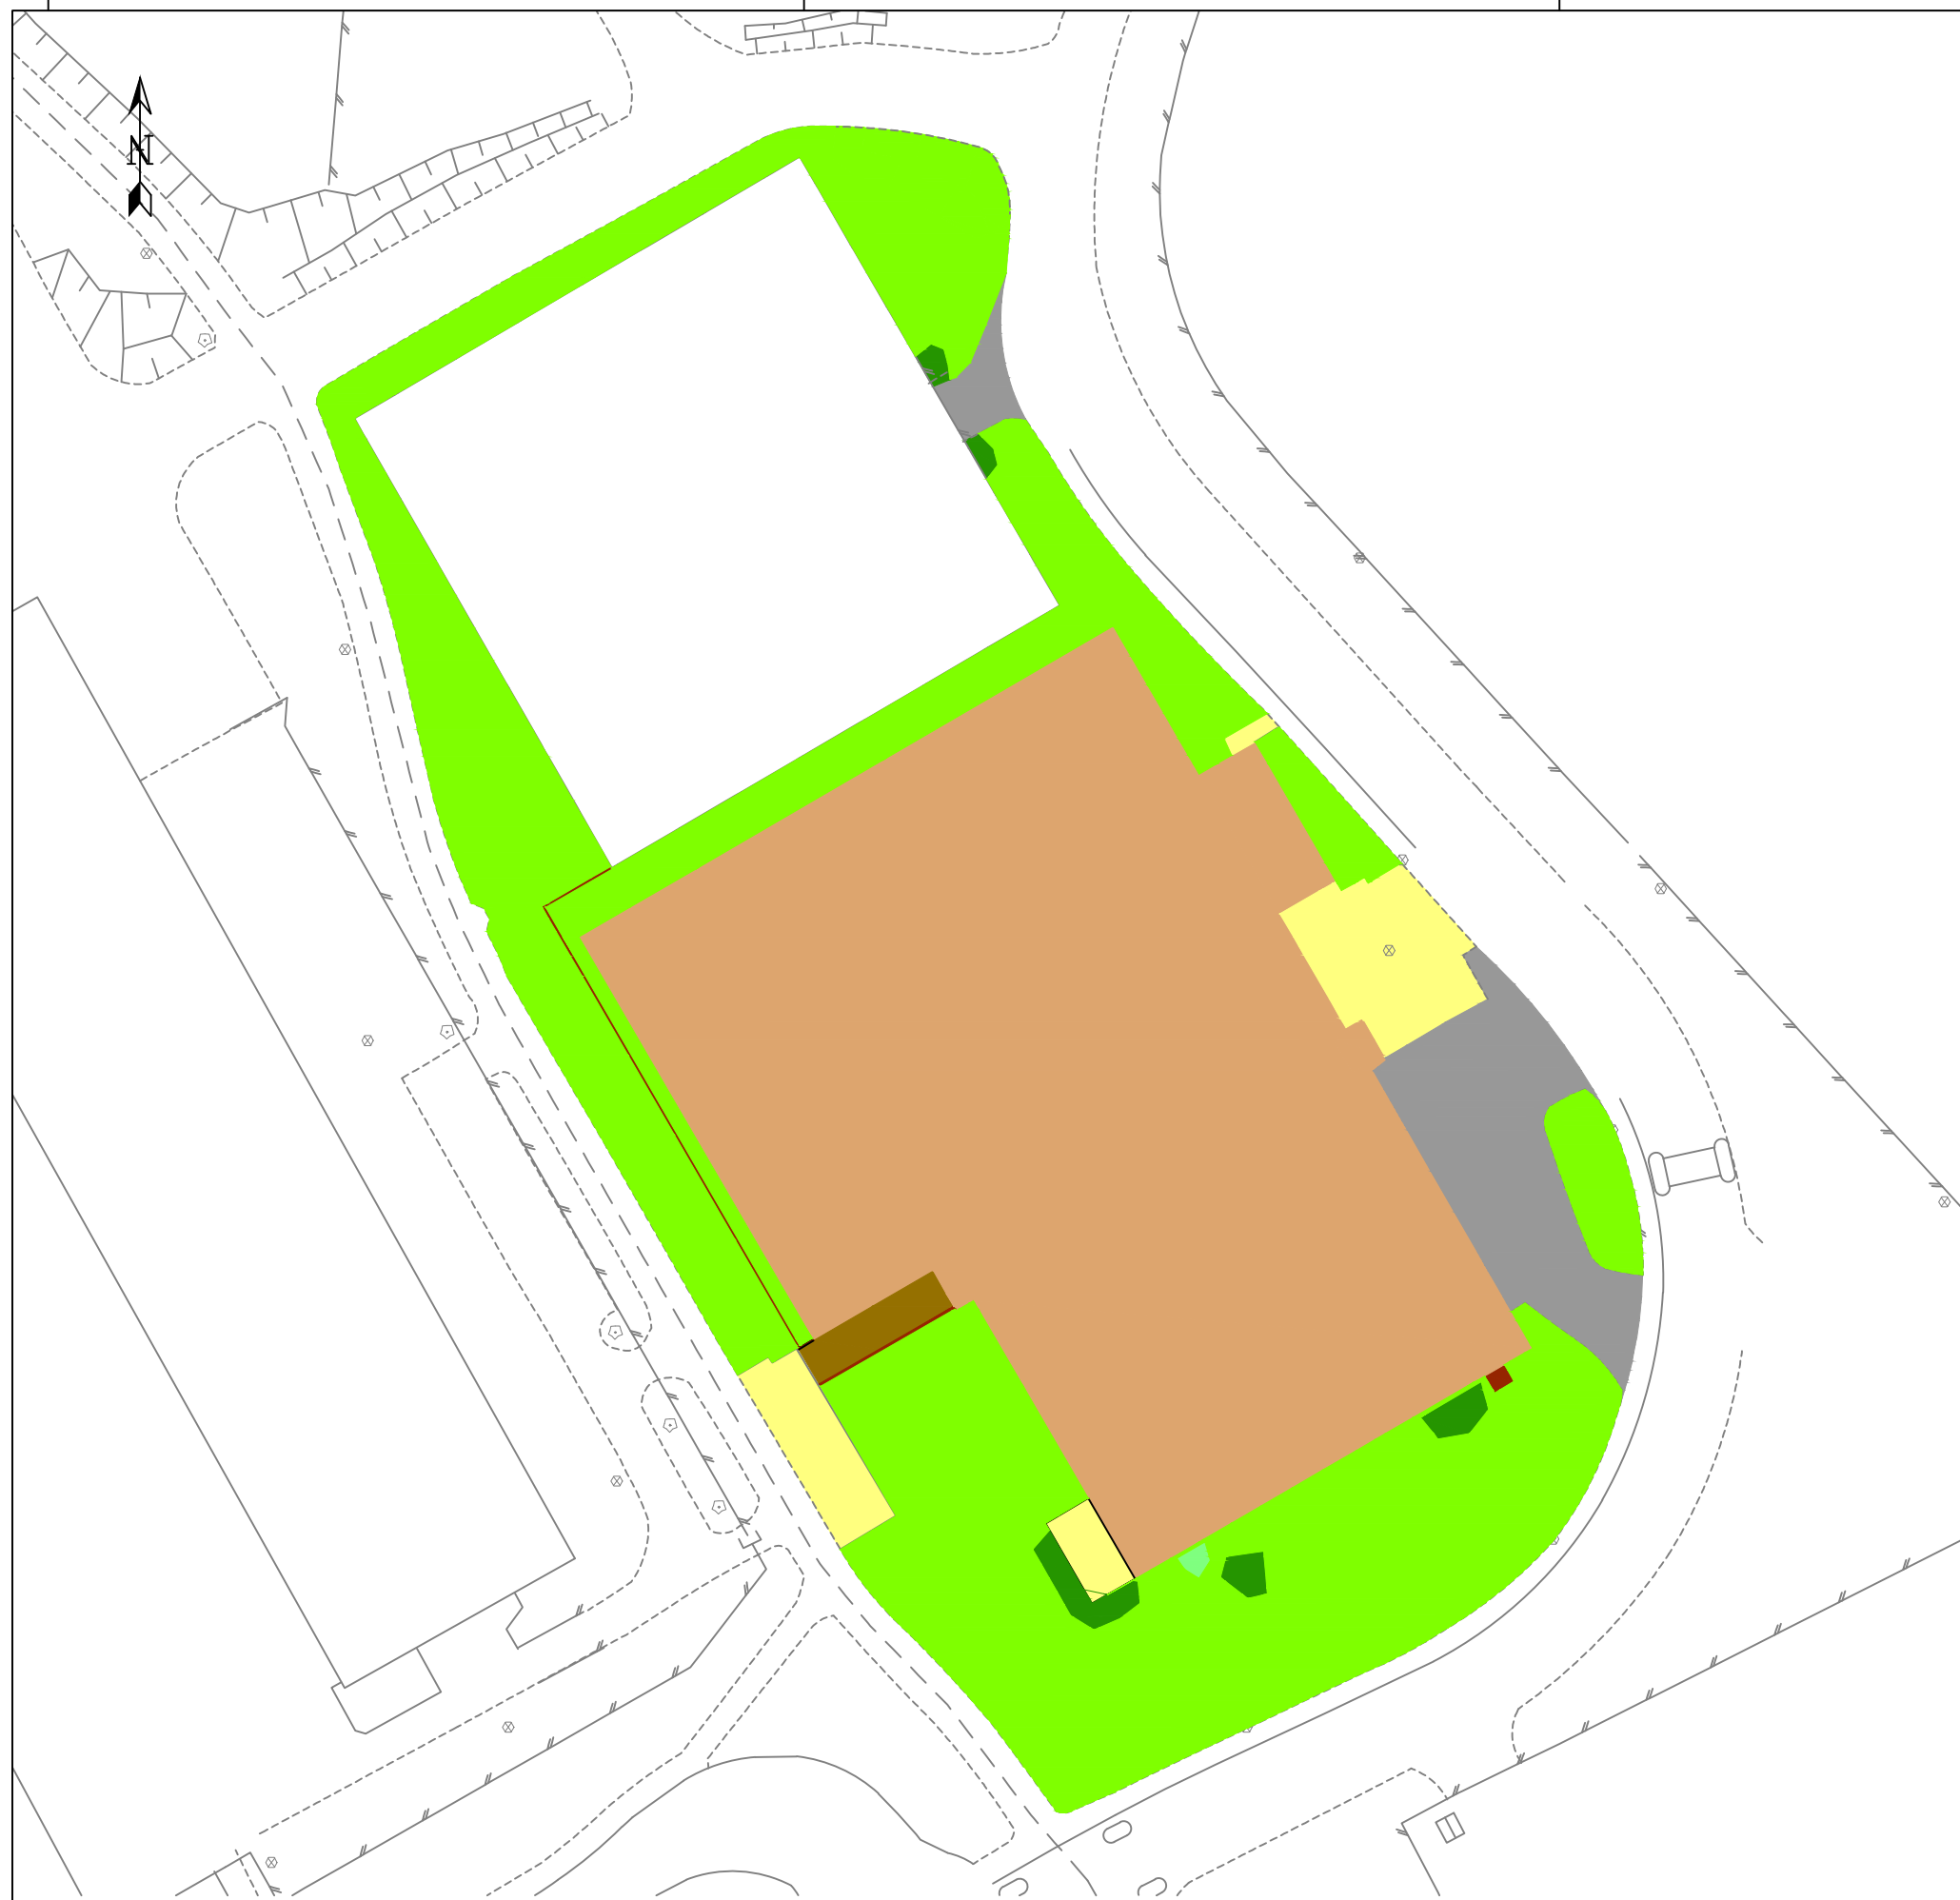

OMRÅDESKARTA

Köpings kommun Västmanlands län

Fastighet HAGEN 1:1 Malmahall
Gatuadress Parkvägen 3

Koordinatsystem
SWEREF 99 16 30

Metria AB Köping
Handläggare
A.Hedlund
www.metria.se

Skala 1:500 @ A3

0 5 10 15 20 25 m
Metria