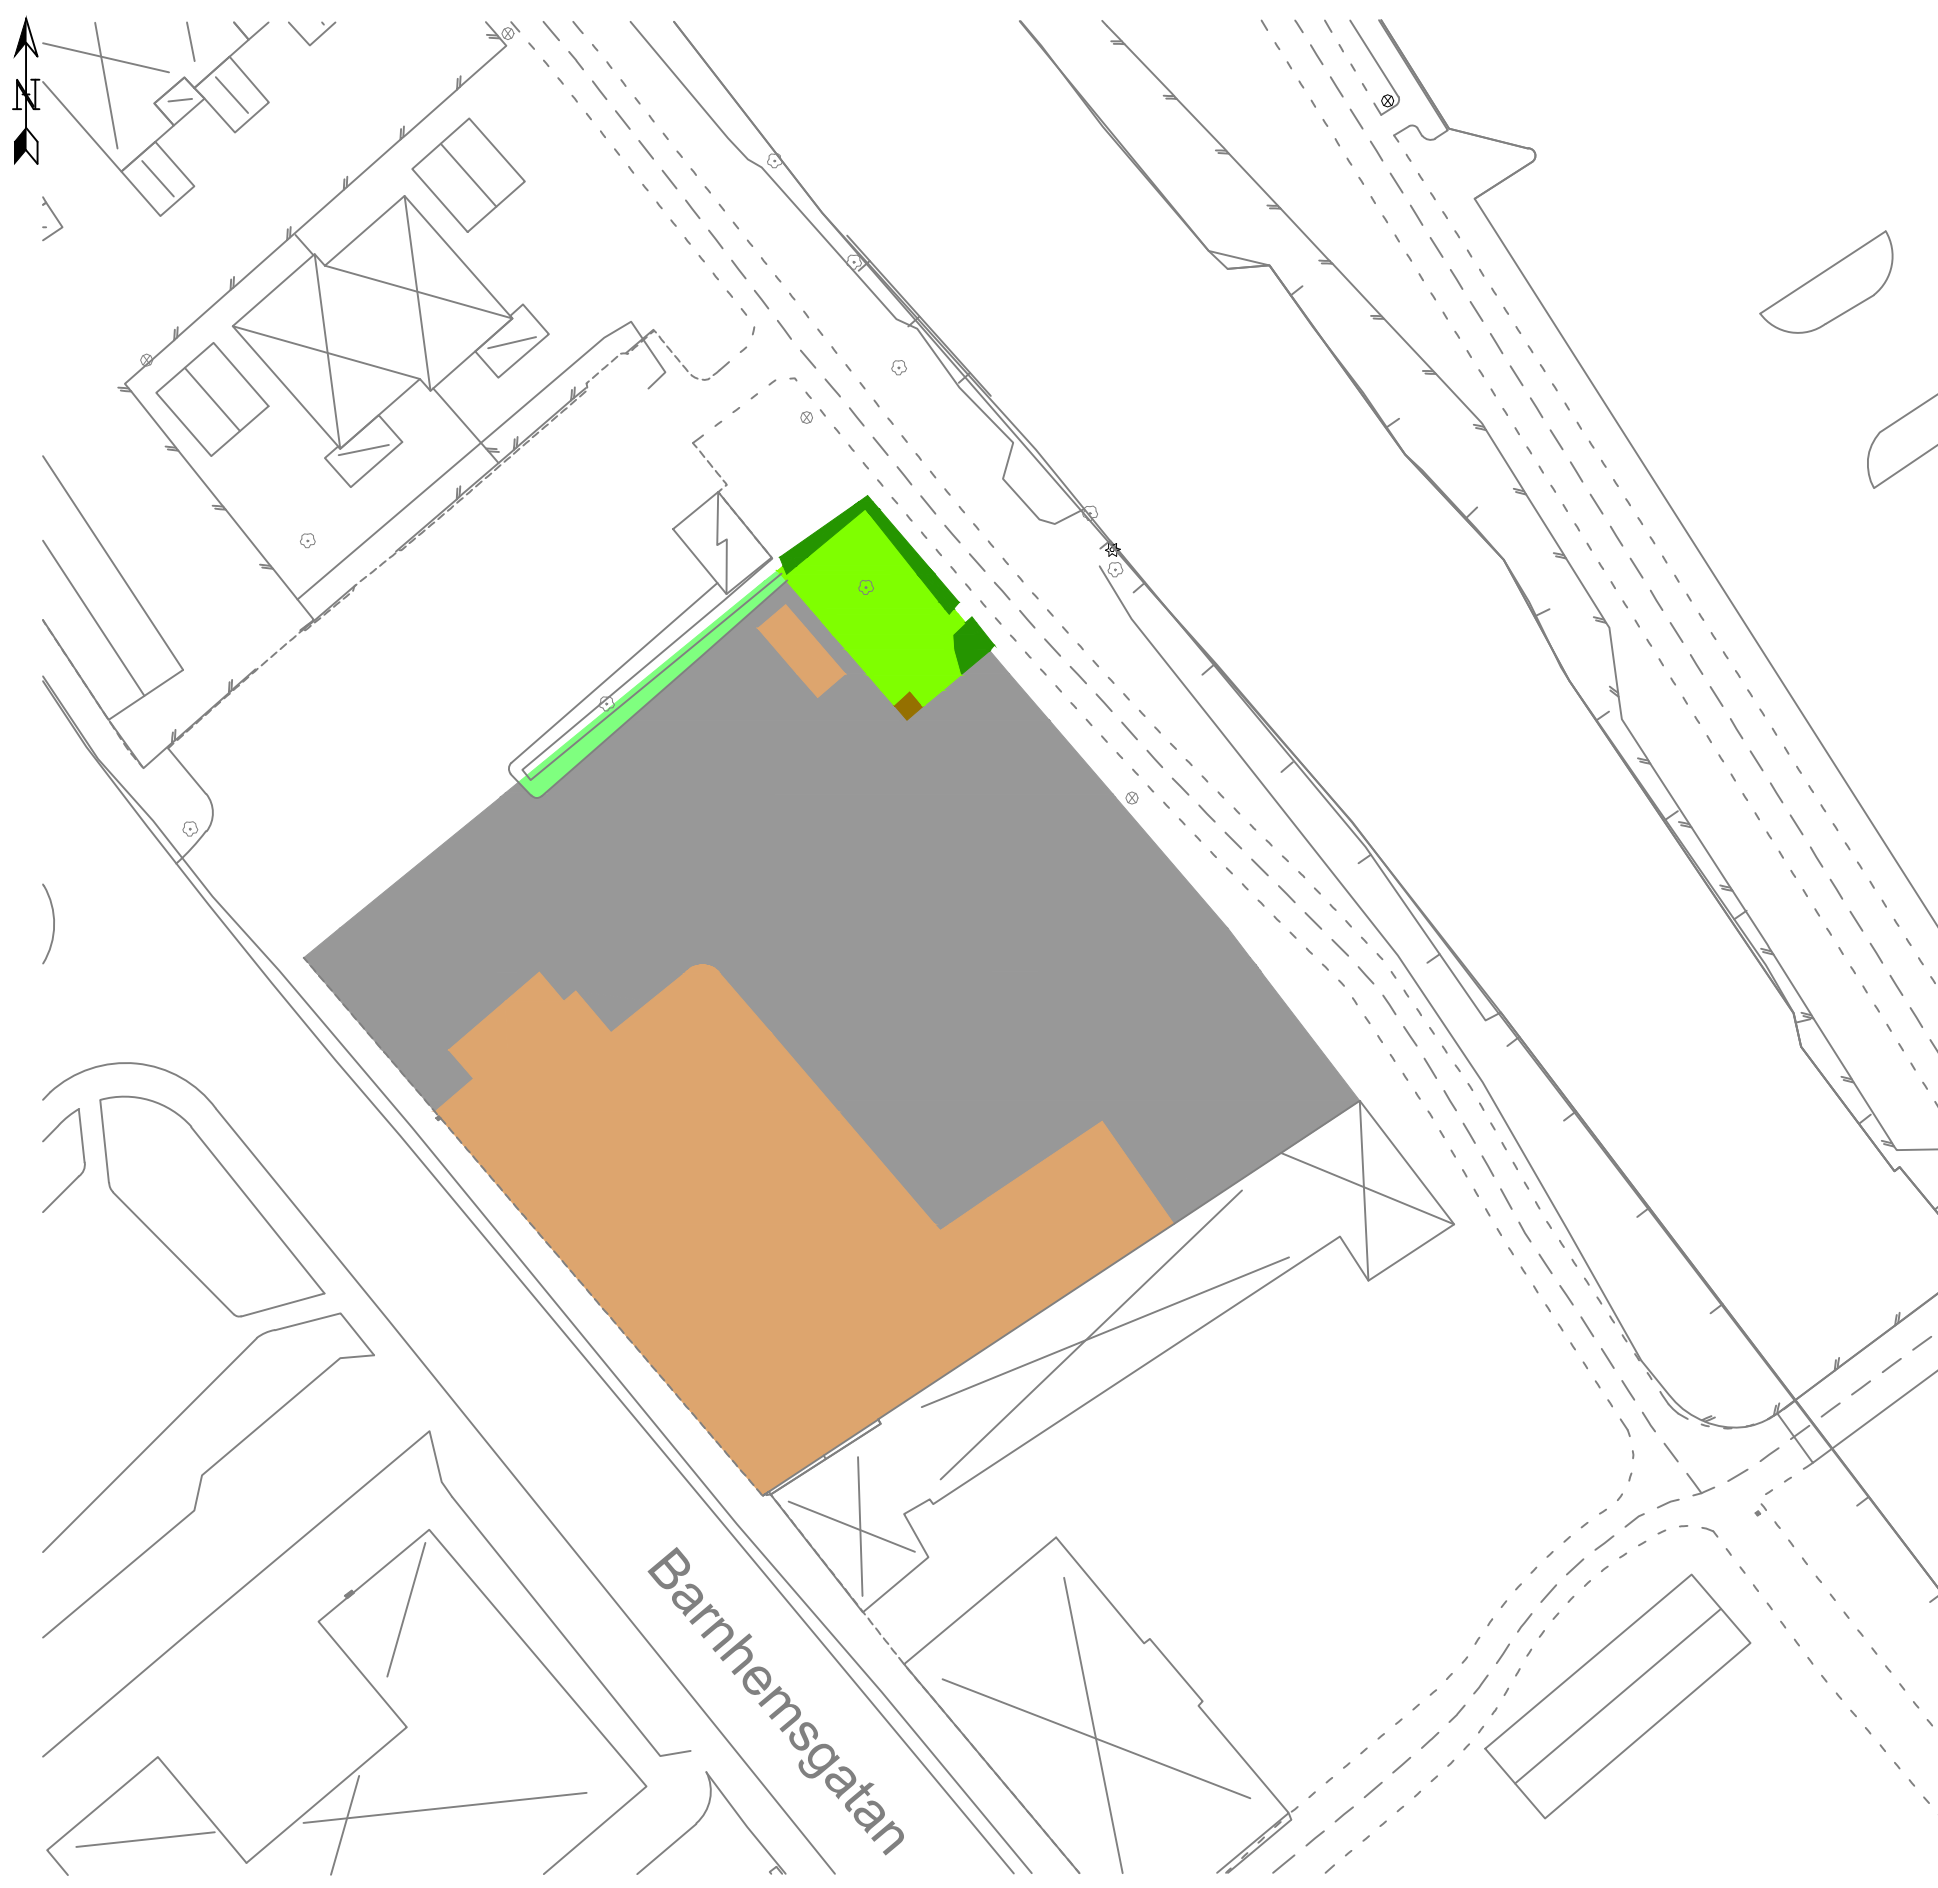

OMRÅDESKARTA

Köpings kommun Västmanlands län

Fastighet

DISA 9

Gatuadress

Barnhemsgatan 2

Koordinatsystem
SWEREF 99 16 30

Metria AB Köping
Handläggare
A.Hedlund
www.metria.se

Skala 1:500 @ A3