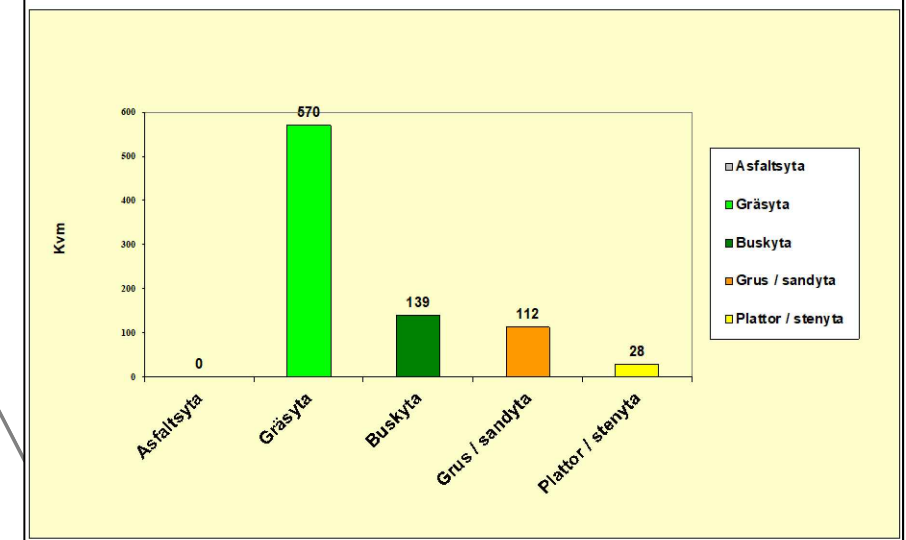

Valhall 1

Skala 1:500

Vanahem Valhall

M E T R I A
INGÅR I LANTMÄTERIET

Skala 1:500

OMRÅDESKARTA

Köpings kommun Västmanlands län

Fastighet HERMOD 1
Gatuadress Karlbergsgatan 16