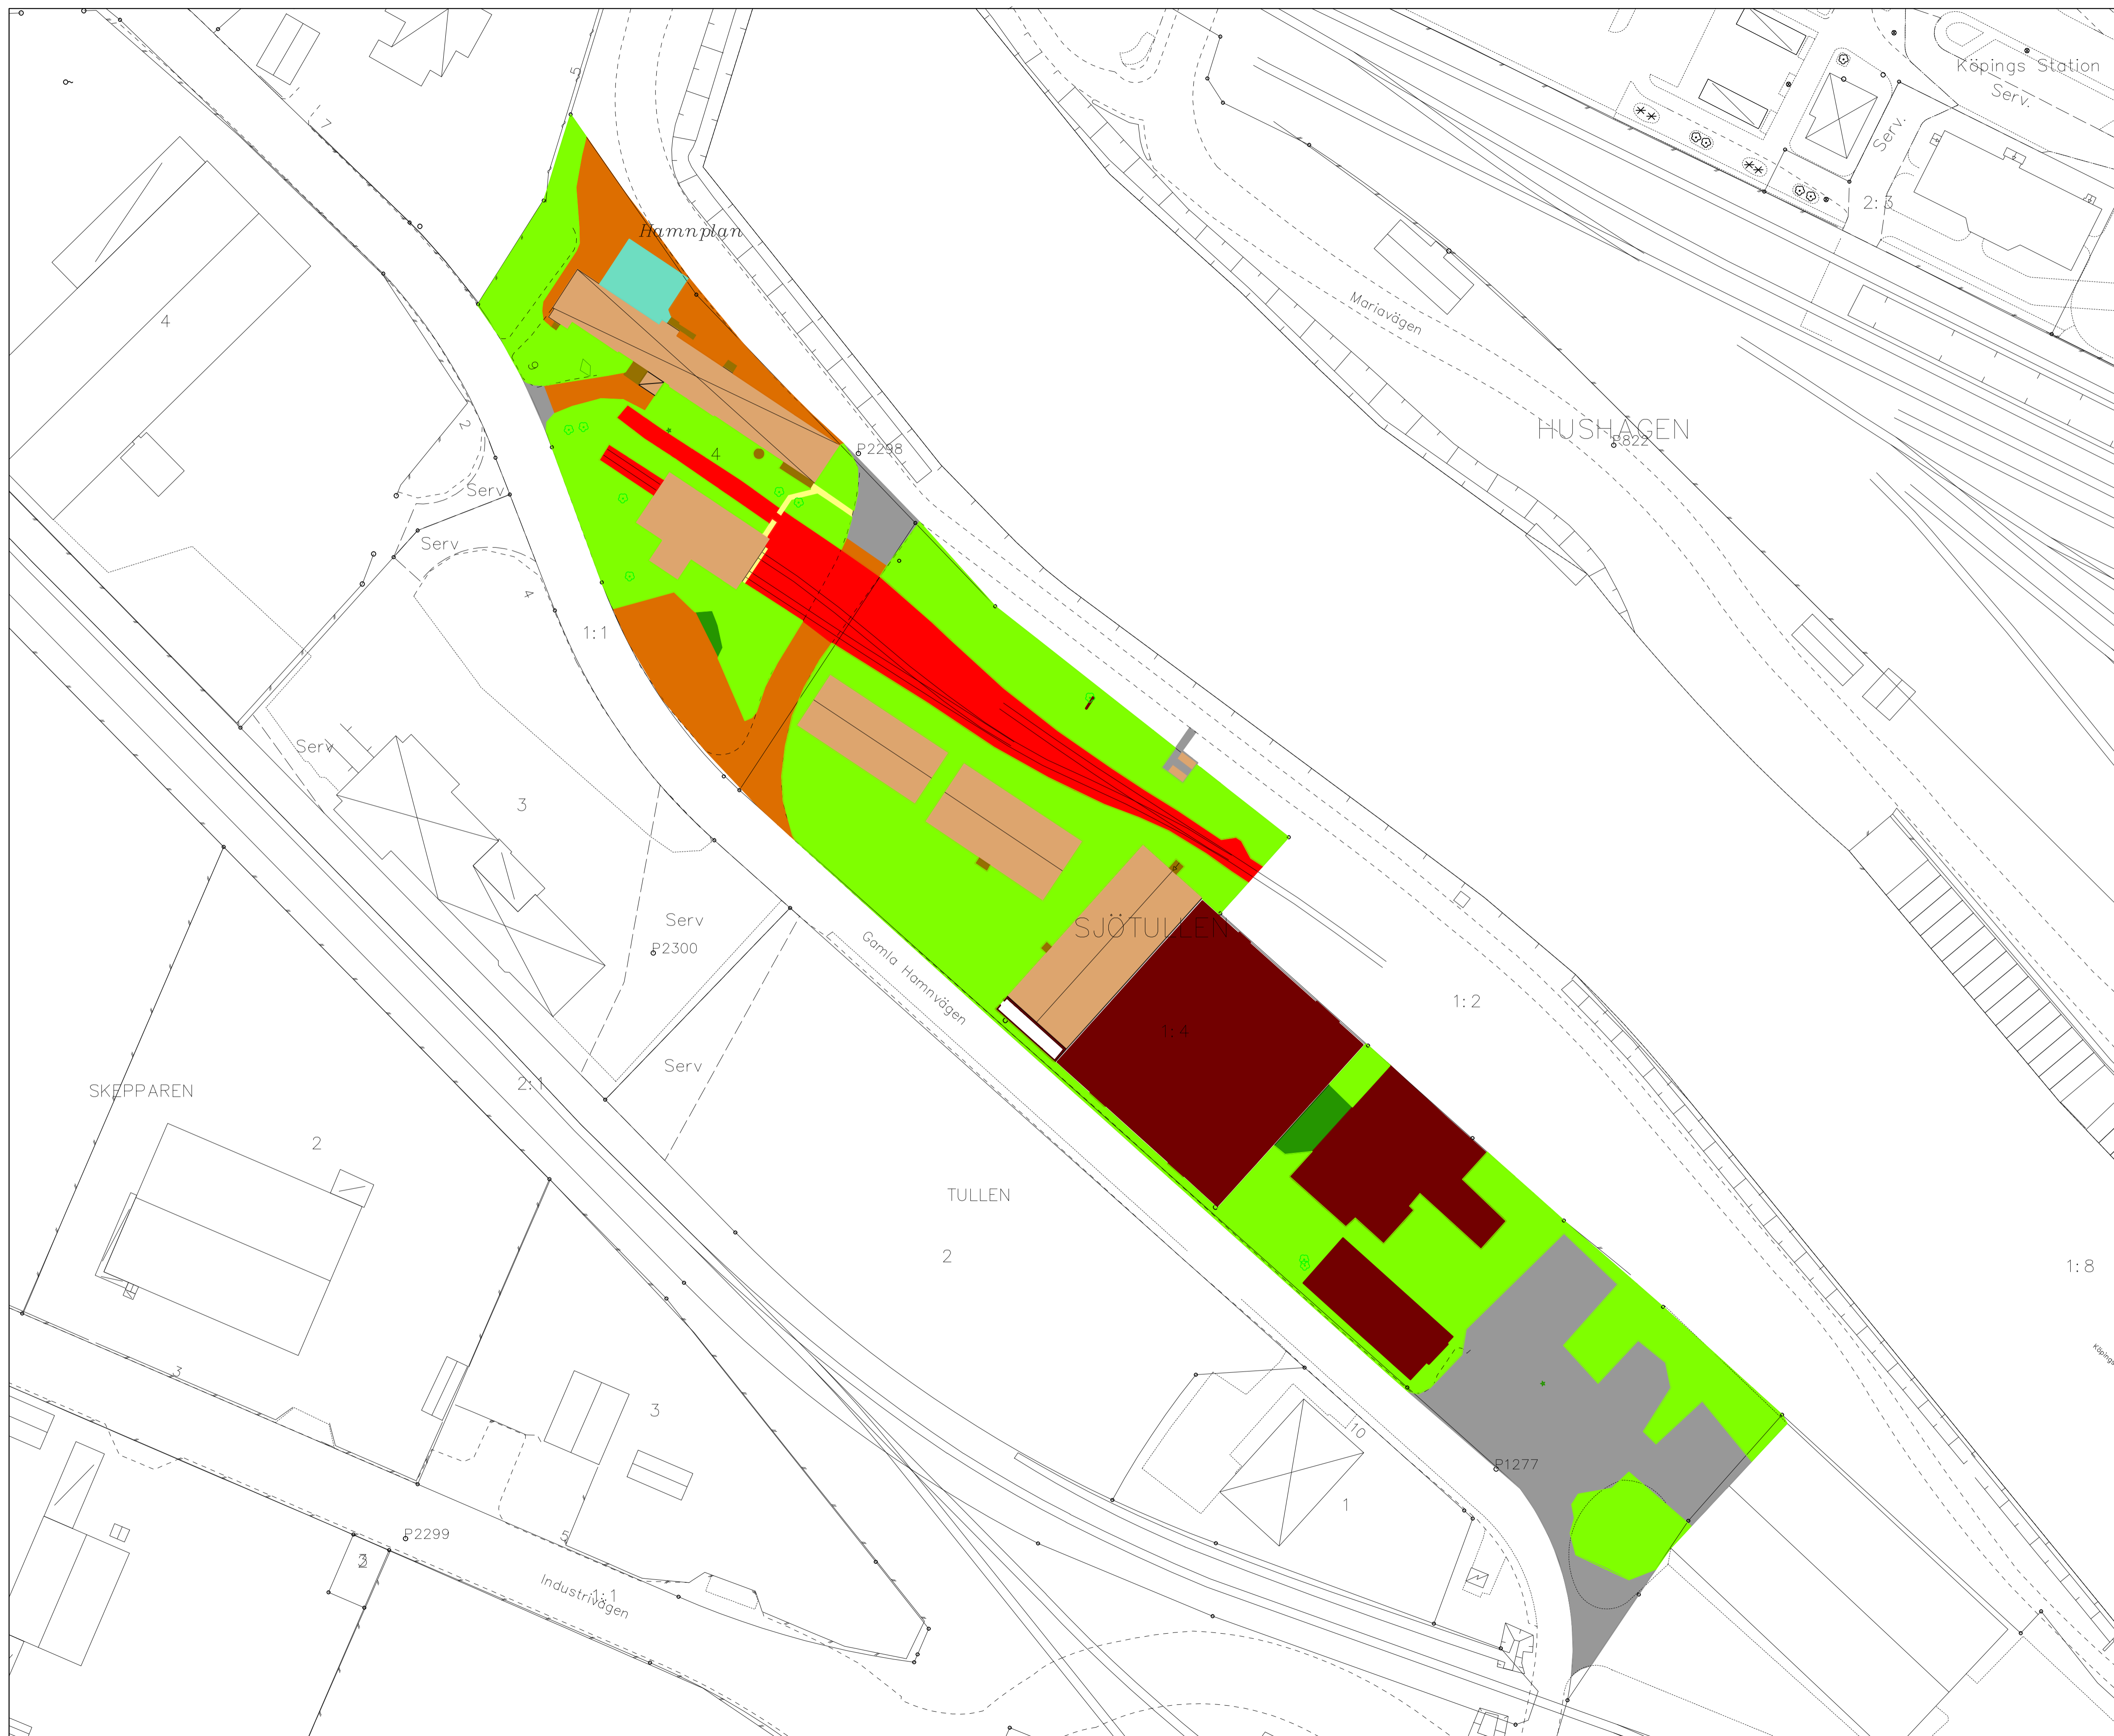

Sjötullen 1:4

Skala 1:500

OMRÅDESKARTA

Köpings kommun Västmanlands län

Fastighet KAPTENEN 2
Gatuadress Sjötullsvägen 2

Koordinatsystem
SWEREF 99 16 30

Metria AB Köping
Handläggare
A.Hedlund
www.metria.se

Skala 1:500 @ A1