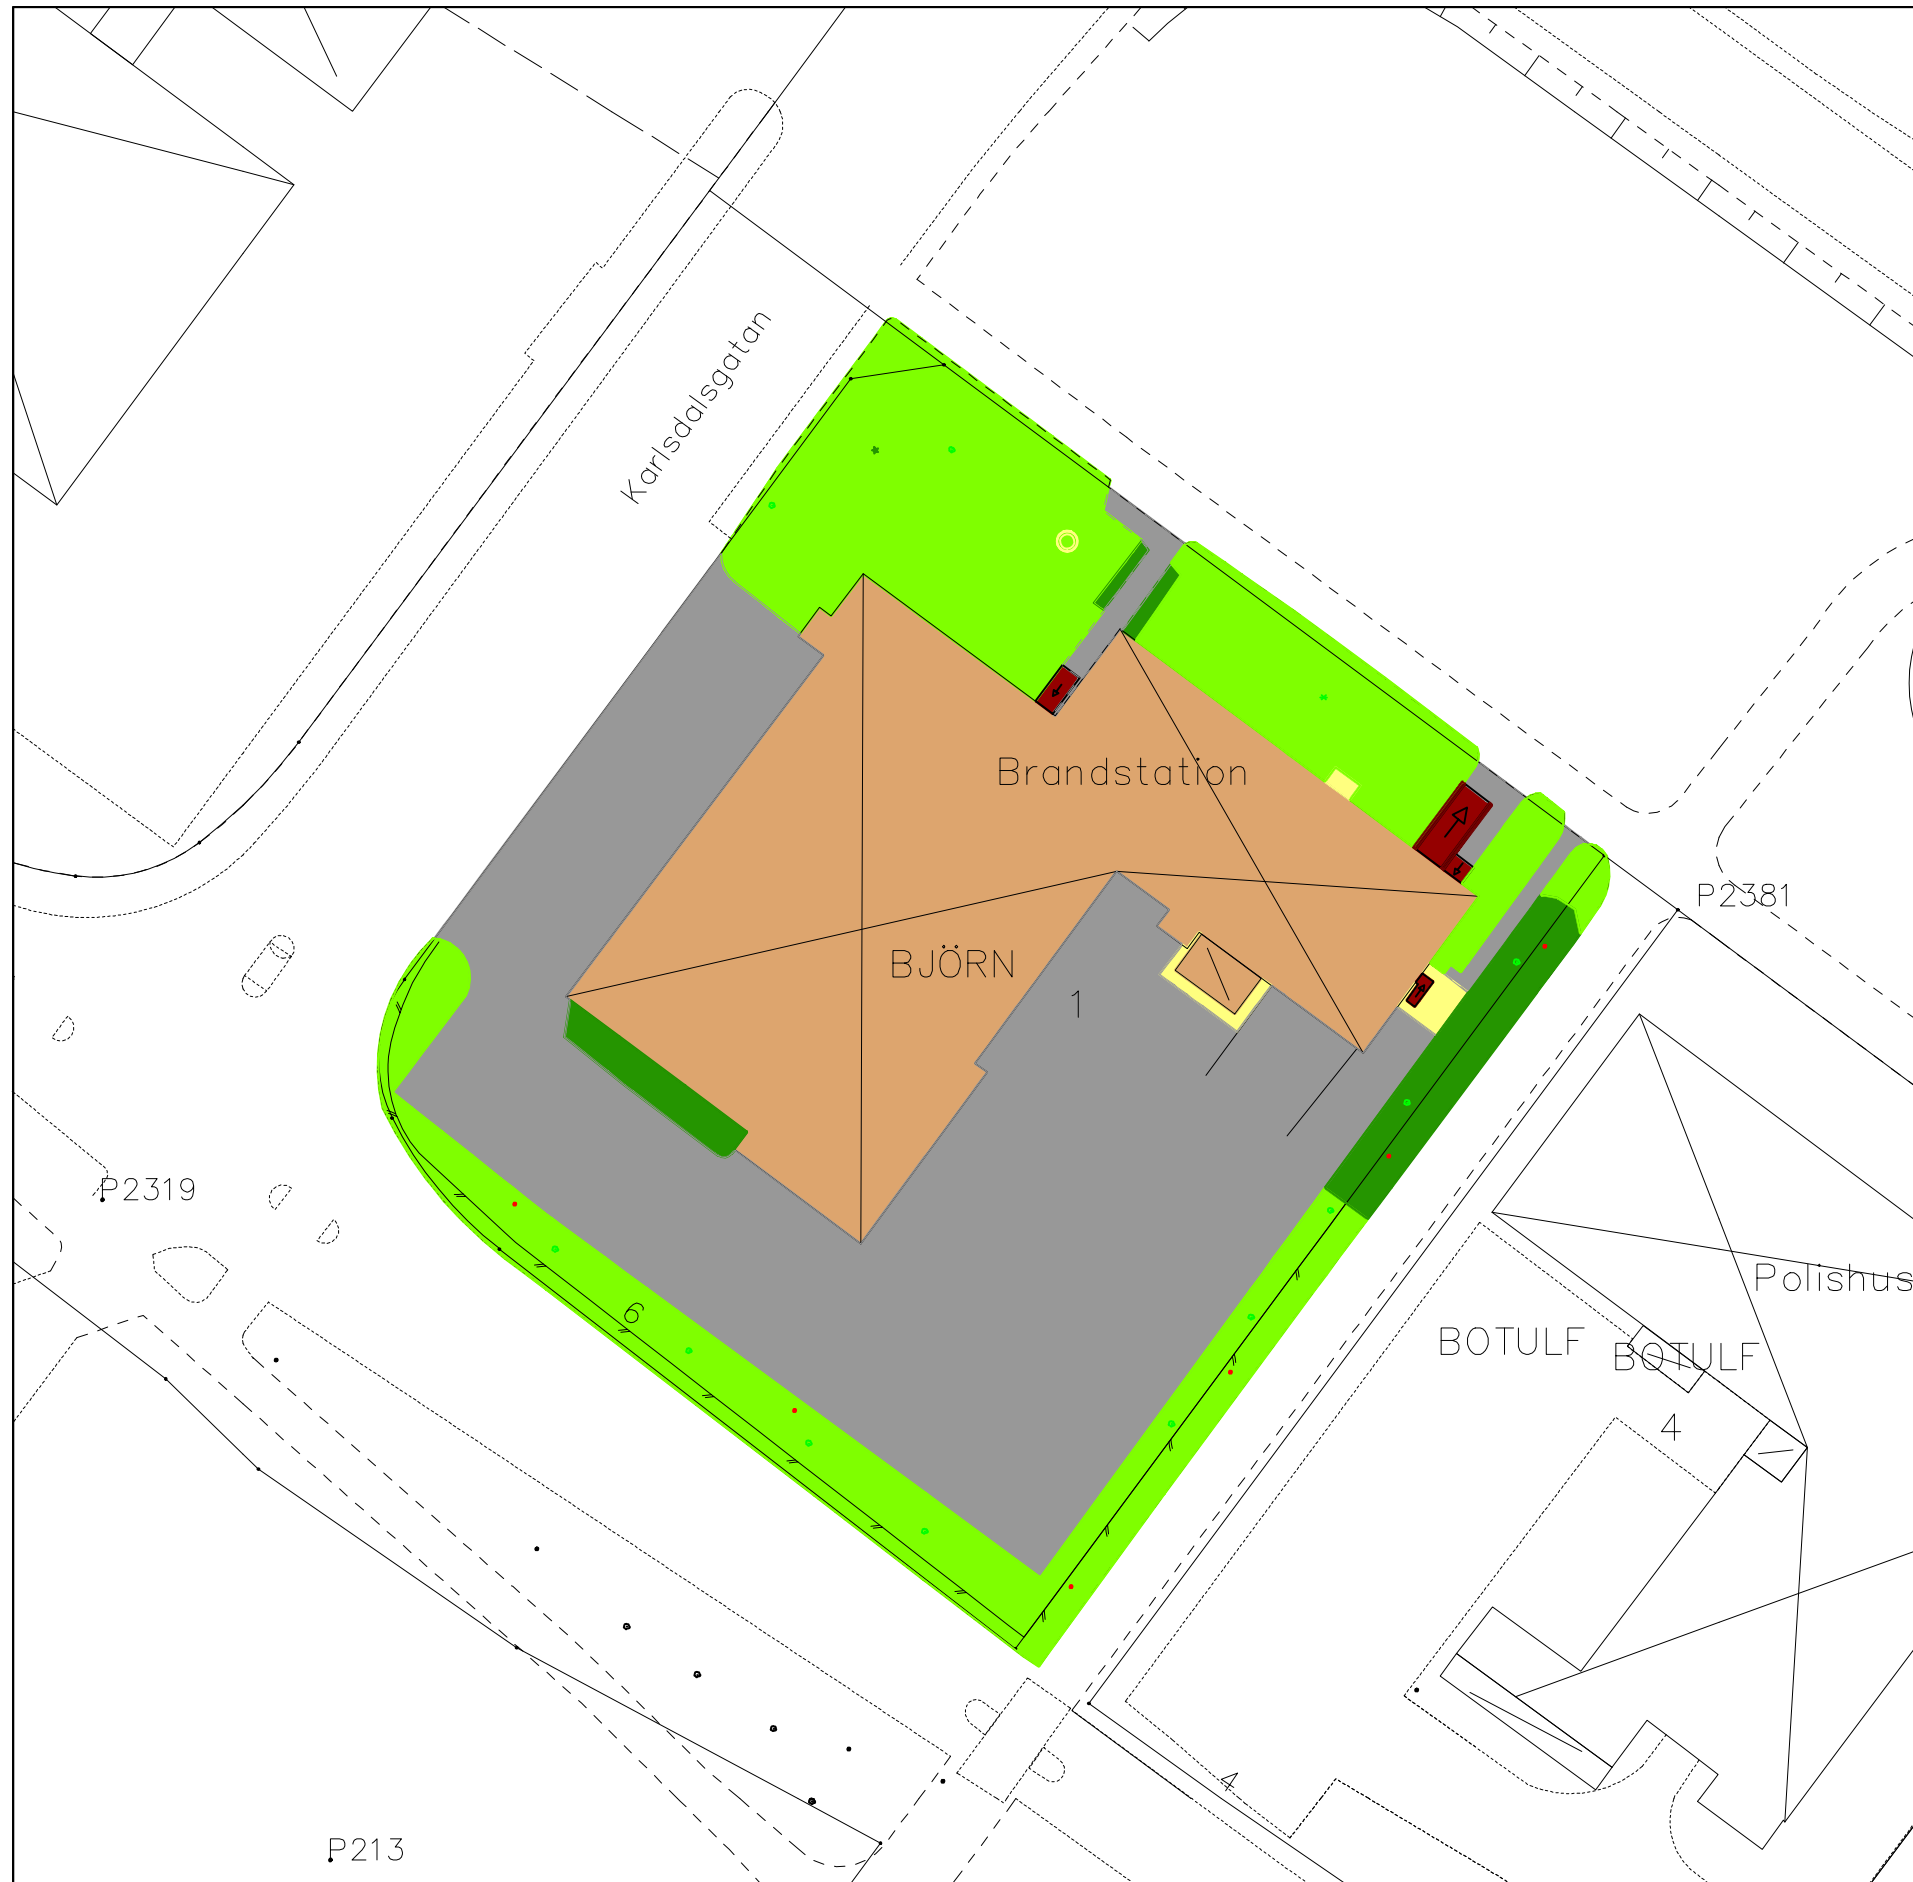

Skala 1:500

Tunadal

Skala 1:500

Brandstationen

Skala 1:500

OMRÅDESKARTA
Köpings kommun Västmanlands län

Fastighet: HJORTRONET 2 Folkets Park/Förskola
Gatuadress: Pungbovägen 31,33

OMRÅDESKARTA