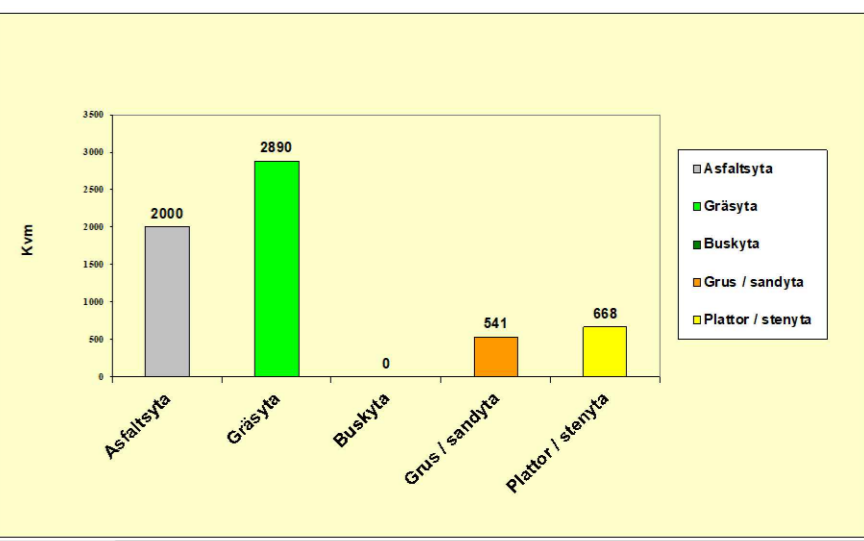

Koordinatsystem
SWEREF 99 16 30

Metria AB Köping
Handläggare
A.Hedlund
www.metria.se

Skala 1:500 @ A2