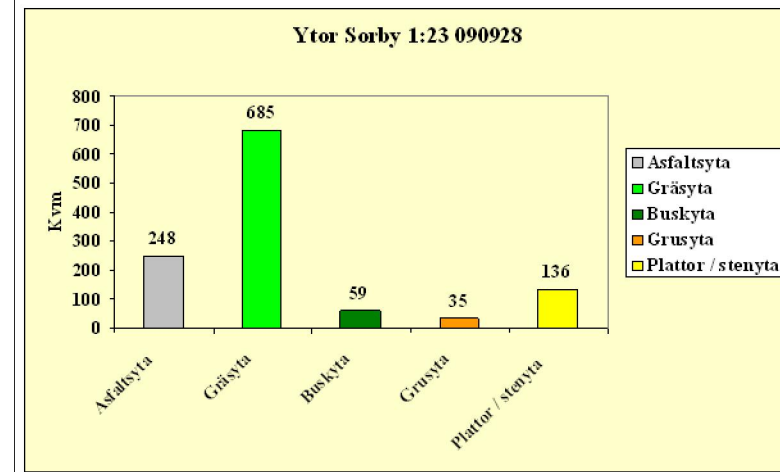

Sorby 1:23

Skala 1:500