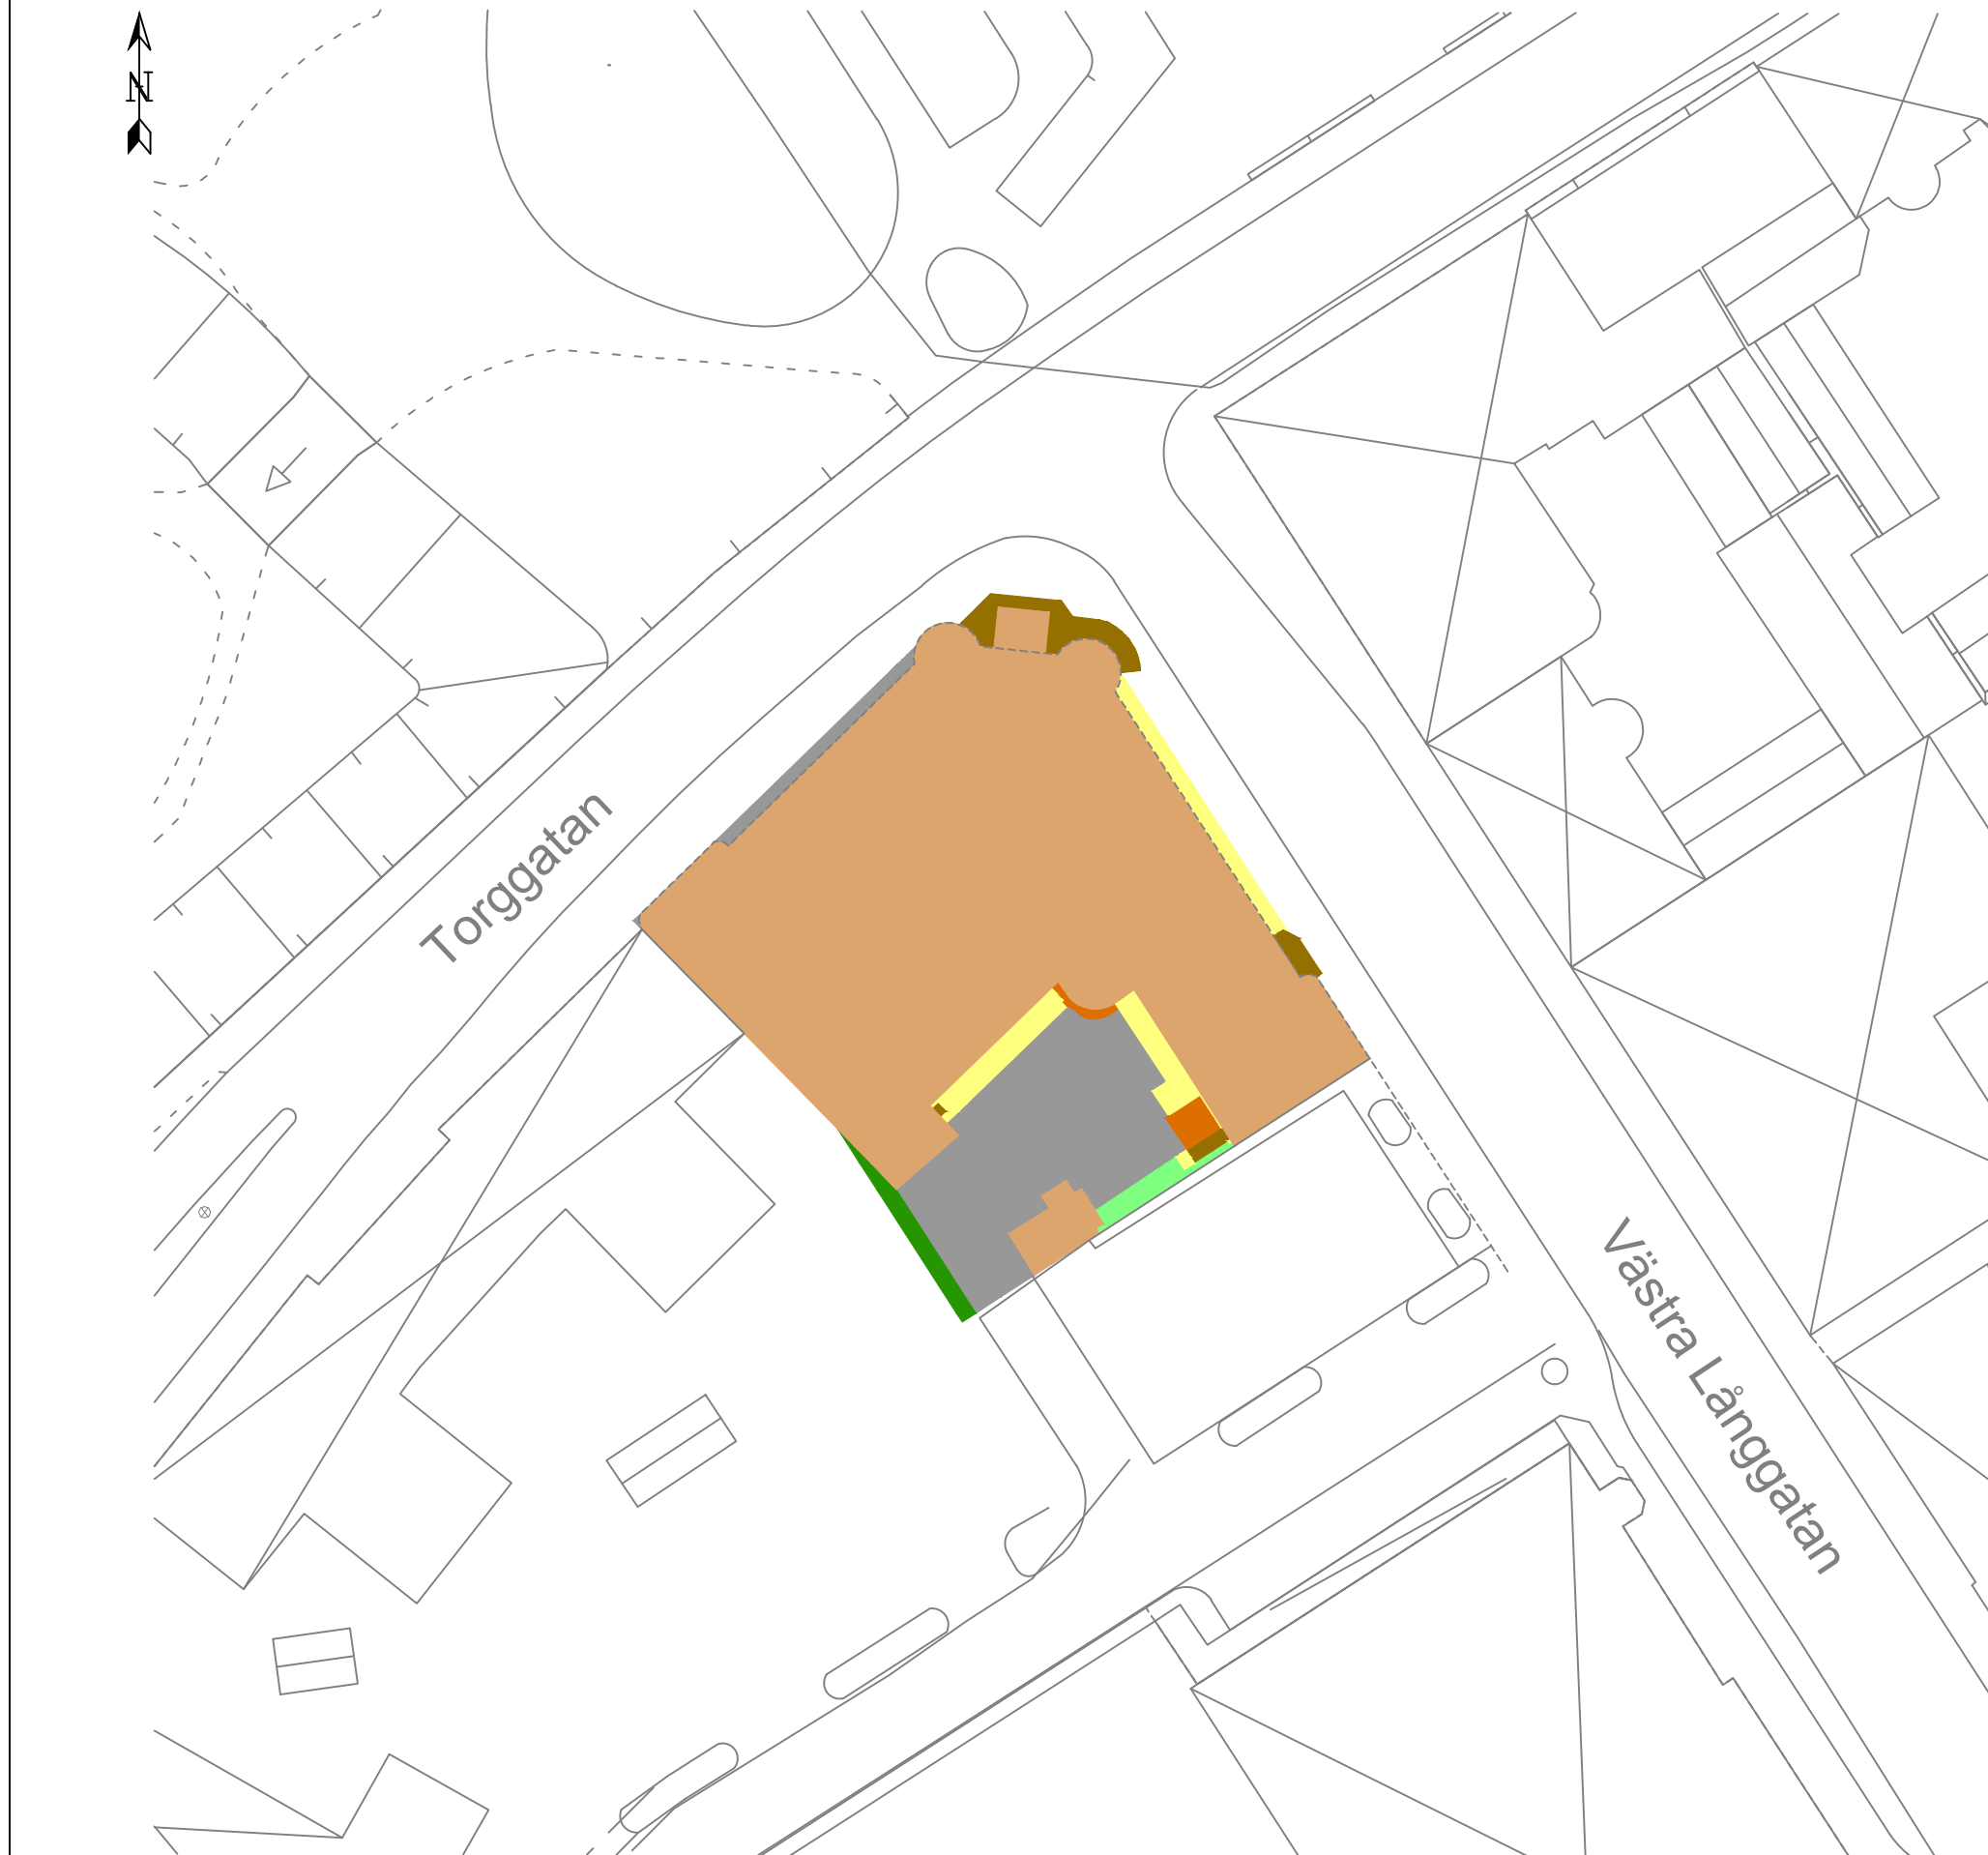

Ullviskolan

Skala 1:500

OMRÅDESKARTA

Fastighet DROTEN 6
Gatuadress Västra Långgatan 2

Koordinatsystem
SWEREF 99 16 30

Metria AB Köping
Handläggare
A.Hedlund
www.metria.se

Skala 1:500 @ A3

Svalan