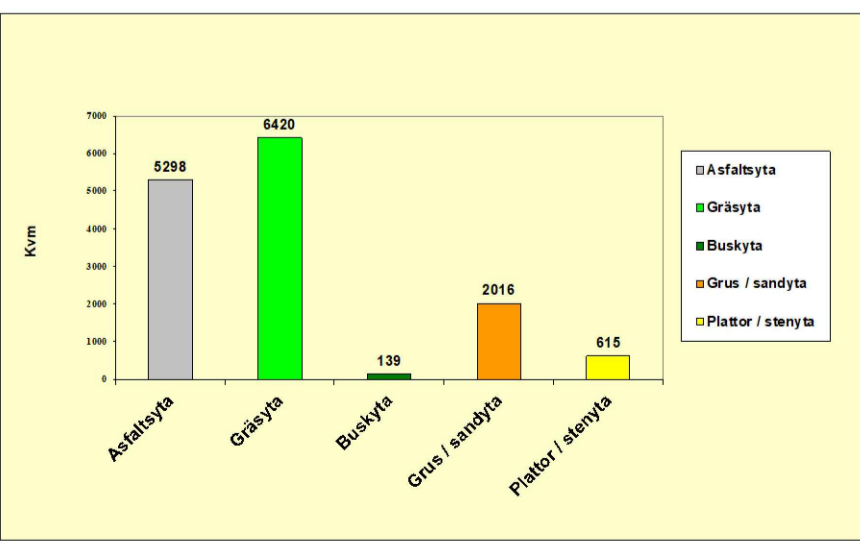

Skala 1:500

Tunadal

Skala 1:500

Brandstationen

Skala 1:500

OMRÅDESKARTA
Köpings kommun Västmanlands län

Fastighet: HJORTRONET 2 Folkets Park/Förskola
Gatuadress: Pungbovägen 31,33

OMRÅDESKARTA

Köpings kommun Västmanlands län

Fastighet

INNERSTADEN 1:1

Gatuadress

Hökartorget 2

Koordinatsystem
SWEREF 99 16 30

Metria AB Köping
Handläggare
A.Hedlund
www.metria.se

Skala 1:500 @ A3