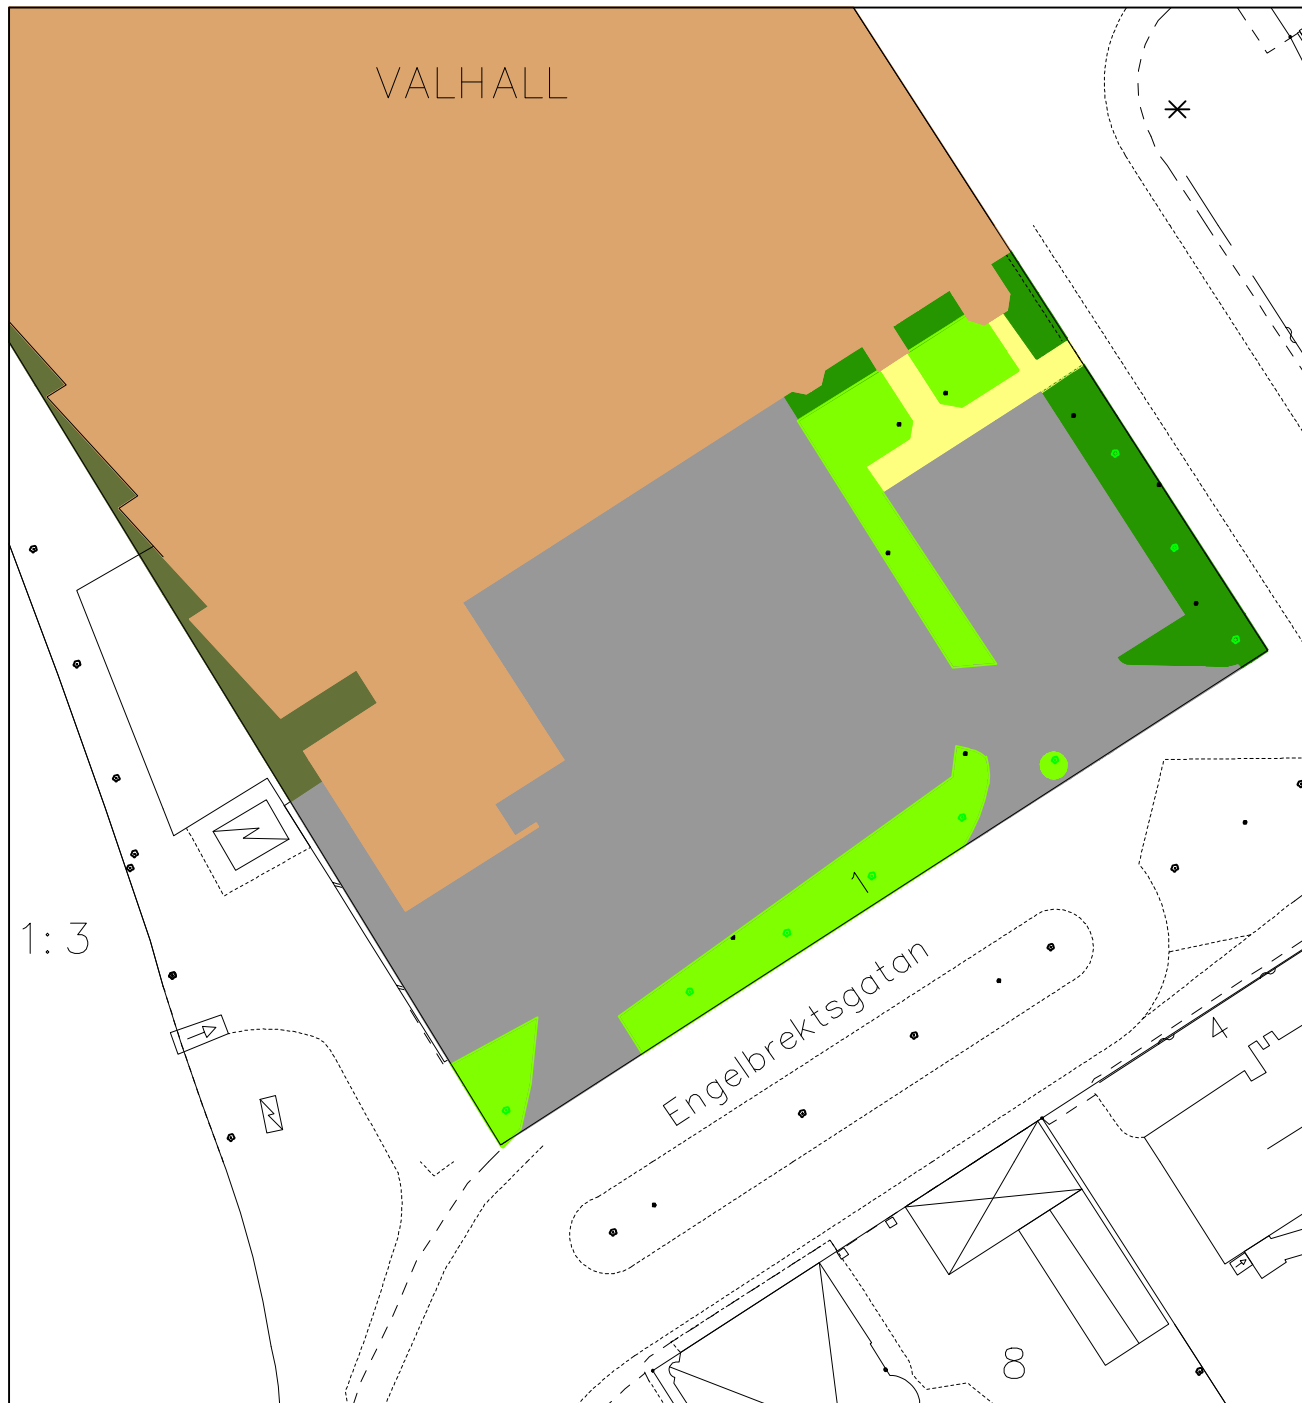

Sjötullen 1:4

Skala 1:500

OMRÅDESKARTA

Köpings kommun Västmanlands län

Fastighet KAPTENEN 2
Gatuadress Sjötullsvägen 2

Koordinatsystem
SWEREF 99 16 30

Metria AB Köping
Handläggare
A.Hedlund
www.metria.se

Skala 1:500 @ A1