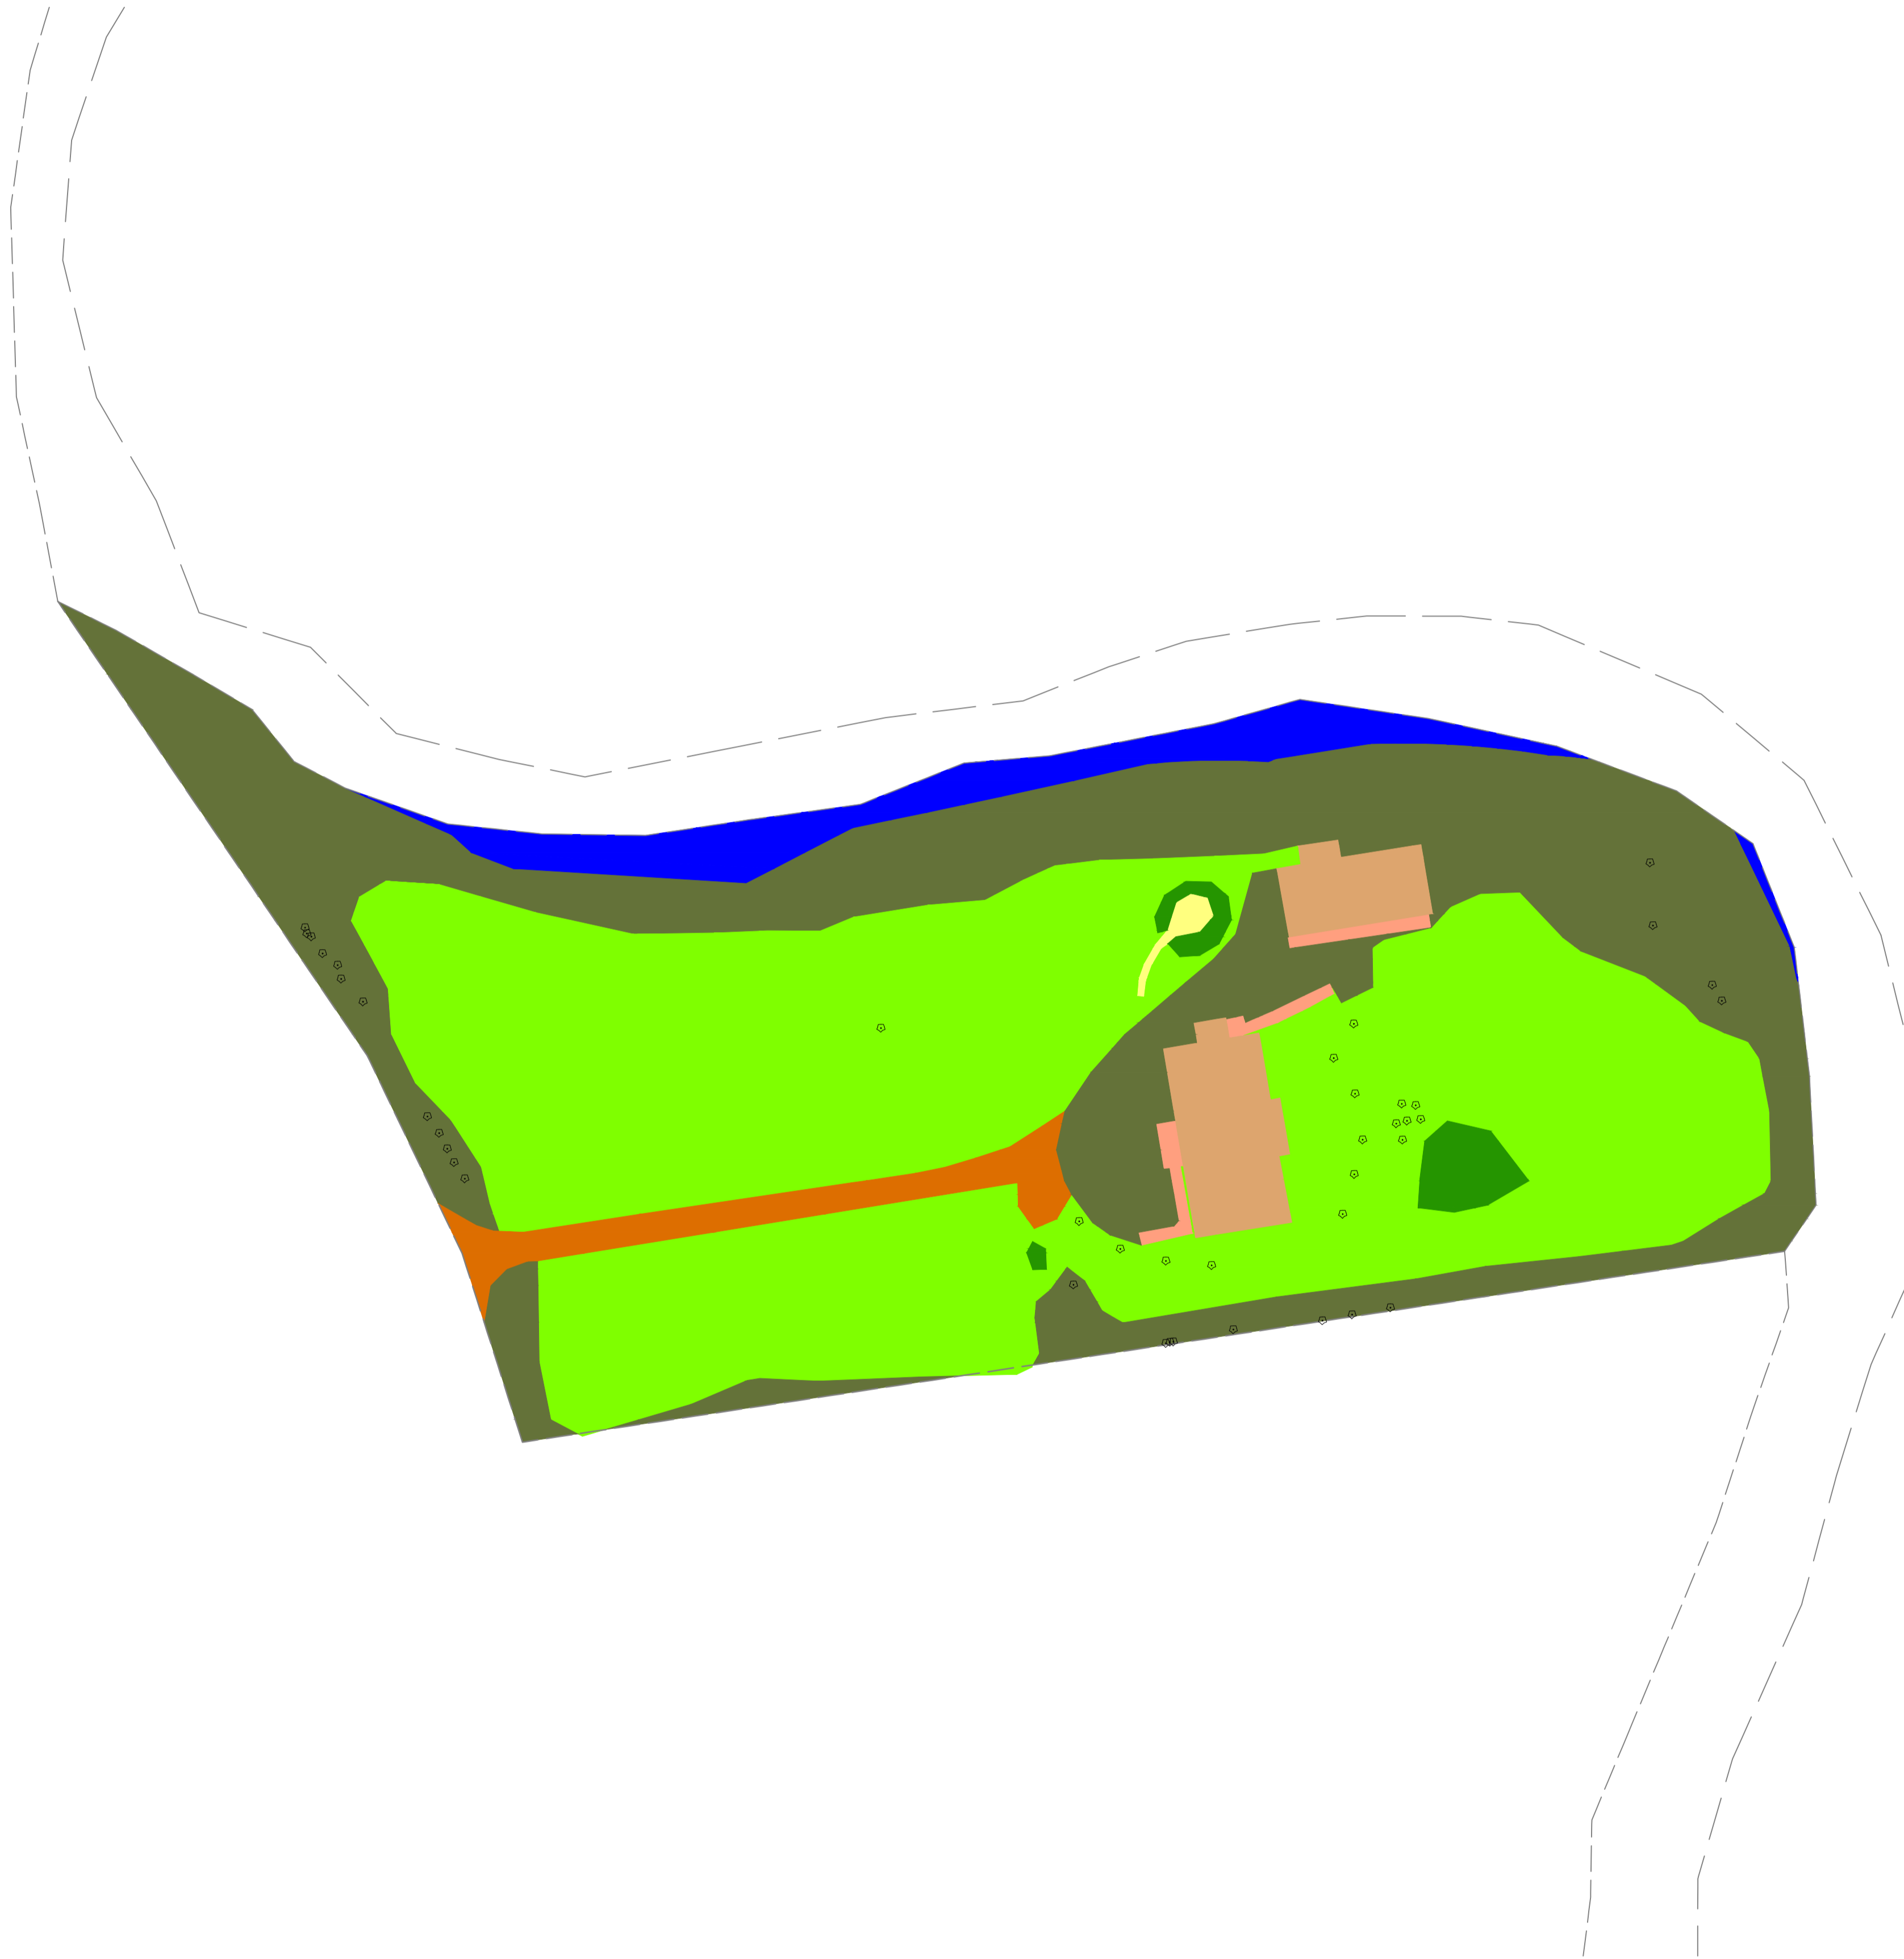

Fastighet MACKSTA 1:1

Gatuadress Vattentornet 1

Koordinatsystem
SWEREF 99 16 30

Metria AB Köping
Handläggare
A.Hedlund
www.metria.se

Skala 1:500 @ A4

OMRÅDESKARTA

Köpings kommun Västmanlands län

Fastighet: ÅNDESTA 2:2
Gatuadress: Åndesta 12